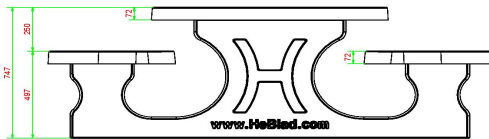

De picknickset standaard antraciet ovaal

Een belangrijke vraag om te stellen wanneer u voornemens bent een picknickset te bestellen: waar moet ik op letten bij het kopen van een picknickset? Bepaal vooraf de exacte locatie waar de picknickset komt te staan en of de locatie toegankelijk is voor levering van de set. De minimale eisen voor de locatie en levering vindt u in de leveringsvoorwaarden, maar u kunt hiervoor ook altijd contact met ons opnemen. De maatvoeringen van de picknickset standaard antraciet ovaal zijn in totaal 211 x 205 x 75 cm en u dient natuurlijk rekening te houden met extra bewegingsruimte om de set heen.

HeBlad
www.HeBlad.com
PS.STA.OV

± 950 KG.

Specificaties Picknickset Standaard Antraciet Ovaal

Productcode	PS.STA.OV	Zithoogte	50 cm
Kleur	Antraciet gelakt, RAL 7016	Materiaal zitvlak	Beton
Afmetingen (L x B x H)	211 x 205 x 75 cm	Pootafstand	110 cm (hart op hart)
Afmetingen tafelblad (L x B)	205 x 110 cm	Gewicht	950 kg
Dikte tafelblad	7 cm	Aantal zitplaatsen	8
Hoogte tafelblad	75 cm		