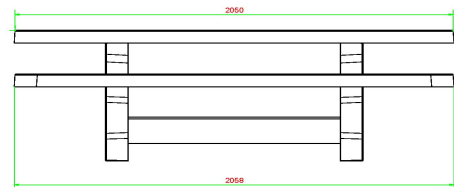

De picknickset standaard antraciet ovaal

Een belangrijke vraag om te stellen wanneer u voornemens bent een picknickset te bestellen: waar moet ik op letten bij het kopen van een picknickset? Bepaal vooraf de exacte locatie waar de picknickset komt te staan en of de locatie toegankelijk is voor levering van de set. De minimale eisen voor de locatie en levering vindt u in de leveringsvoorwaarden, maar u kunt hiervoor ook altijd contact met ons opnemen. De maatvoeringen van de picknickset standaard antraciet ovaal zijn in totaal 211 x 205 x 75 cm en u dient natuurlijk rekening te houden met extra bewegingsruimte om de set heen.

HeBlad
www.HeBlad.com
PS.STA.OV

± 950 KG.

Specificaties Picknickset Standaard Antraciet Ovaal

Productcode	PS.STA.OV	Zithoogte	50 cm
Kleur	Antraciet gelakt, RAL 7016	Materiaal zitvlak	Beton
Afmetingen (L x B x H)	211 x 205 x 75 cm	Pootafstand	110 cm (hart op hart)
Afmetingen tafelblad (L x B)	205 x 110 cm	Gewicht	950 kg
Dikte tafelblad	7 cm	Aantal zitplaatsen	8
Hoogte tafelblad	75 cm		