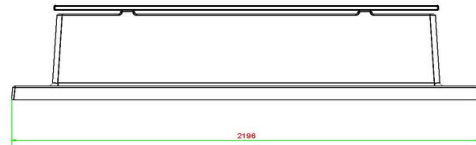

Neem contact met HeBlad

Omdat de keuze bij HeBlad groot is, helpen we u graag met kiezen. Neem contact met ons op en wij denken met u mee.

Deze banken met vaste onderplaat komen in het maaiveld te liggen. Wanneer het zandbed op hoogte klaar ligt, kunnen we het bankje met de kraan op de juiste plek leggen, mits dit binnen 5 meter vanaf onze vrachtwagen is.

HeBlad
www.HeBlad.com
BB.DLA.OP.ZL
gewicht ± 1200 KG.

Specificaties Betonbank DeLuxe Antraciet met Onderplaat zonder Leuning

Productcode	BB.DLA.OP.ZL	Materiaal zitvlak	Bamboe
Kleur	Antraciet gelakt, RAL 7016	Aantal zitplaatsen	4
Afmetingen (L x B x H)	219,5 x 119 x 56,5 cm	Afmetingen onderplaat (L x B x H)	2195 x 119 x 8 cm
Zithoogte	45 cm	Afwerking onderplaat	Glad beton
Afmetingen zitvlak	180 x 30 cm	Gewicht	1200 kg