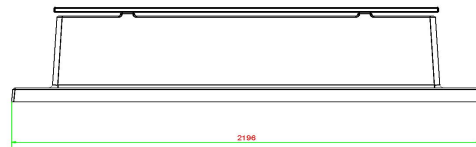

Neem contact met HeBlad

Omdat de keuze bij HeBlad groot is, helpen we u graag met kiezen. Neem contact met ons op en wij denken met u mee.

Deze banken met vaste onderplaat komen in het maaiveld te liggen. Wanneer het zandbed op hoogte klaar ligt, kunnen we het bankje met de kraan op de juiste plek leggen, mits dit binnen 5 meter vanaf onze vrachtwagen is.

HeBlad
www.HeBlad.com
BB.DLA.OP.ZL
gewicht ± 1200 KG.

Specificaties Betonbank DeLuxe Antraciet met Onderplaat zonder Leuning

Productcode	BB.DLA.OP.ZL	Materiaal zitvlak	Bamboe
Kleur	Antraciet gelakt, RAL 7016	Aantal zitplaatsen	4
Afmetingen (L x B x H)	219,5 x 119 x 56,5 cm	Afmetingen onderplaat (L x B x H)	1180 x 119 x 8 cm
Zithoogte	45 cm	Afwerking onderplaat	Glad beton
Afmetingen zitvlak	180 x 30 cm	Gewicht	1200 kg