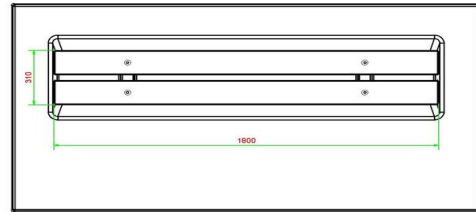

Neem contact met HeBlad

Omdat de keuze bij HeBlad groot is, helpen we u graag met kiezen. Neem contact met ons op en wij denken met u mee.

Deze banken met vaste onderplaat komen in het maaiveld te liggen. Wanneer het zandbed op hoogte klaar ligt, kunnen we het bankje met de kraan op de juiste plek leggen, mits dit binnen 5 meter vanaf onze vrachtwagen is.

HeBlad
www.HeBlad.com
BB.DLA.OP.ZL
gewicht ± 1200 KG.

Specificaties Betonbank DeLuxe Antraciet met Onderplaat zonder Leuning

Productcode	BB.DLA.OP.ZL	Materiaal zitvlak	Bamboe
Kleur	Antraciet gelakt, RAL 7016	Aantal zitplaatsen	4
Afmetingen (L x B x H)	219,5 x 119 x 56,5 cm	Afmetingen onderplaat (L x B x H)	2195 x 119 x 8 cm
Zithoogte	45 cm	Afwerking onderplaat	Glad beton
Afmetingen zitvlak	180 x 30 cm	Gewicht	1200 kg