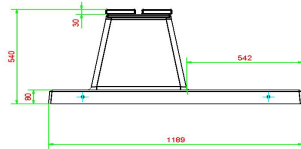

Neem contact met HeBlad

Omdat de keuze bij HeBlad groot is, helpen we u graag met kiezen. Neem contact met ons op en wij denken met u mee.

Deze banken met vaste onderplaat komen in het maaiveld te liggen. Wanneer het zandbed op hoogte klaar ligt, kunnen we het bankje met de kraan op de juiste plek leggen, mits dit binnen 5 meter vanaf onze vrachtwagen is.

HeBlad
www.HeBlad.com
BB.DLA.OP.ZL
gewicht ± 1200 KG.

Specificaties Betonbank DeLuxe Antraciet met Onderplaat zonder Leuning

Productcode	BB.DLA.OP.ZL	Materiaal zitvlak	Bamboe
Kleur	Antraciet gelakt, RAL 7016	Aantal zitplaatsen	4
Afmetingen (L x B x H)	219,5 x 119 x 56,5 cm	Afmetingen onderplaat (L x B x H)	1180 x 119 x 8 cm
Zithoogte	45 cm	Afwerking onderplaat	Glad beton
Afmetingen zitvlak	180 x 30 cm	Gewicht	1200 kg