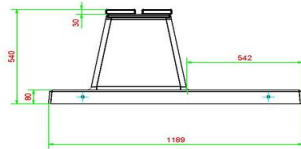

Neem contact met HeBlad

Omdat de keuze bij HeBlad groot is, helpen we u graag met kiezen. Neem contact met ons op en wij denken met u mee.

Deze banken met vaste onderplaat komen in het maaiveld te liggen. Wanneer het zandbed op hoogte klaar ligt, kunnen we het bankje met de kraan op de juiste plek leggen, mits dit binnen 5 meter vanaf onze vrachtwagen is.

HeBlad
www.HeBlad.com
BB.DLA.OP.ZL
gewicht ± 1200 KG.

Specificaties Betonbank DeLuxe Antraciet met Onderplaat zonder Leuning

Productcode	BB.DLA.OP.ZL	Materiaal zitvlak	Bamboe
Kleur	Antraciet gelakt, RAL 7016	Aantal zitplaatsen	4
Afmetingen (L x B x H)	219,5 x 119 x 56,5 cm	Afmetingen onderplaat (L x B x H)	2195 x 119 x 8 cm
Zithoogte	45 cm	Afwerking onderplaat	Glad beton
Afmetingen zitvlak	180 x 30 cm	Gewicht	1200 kg