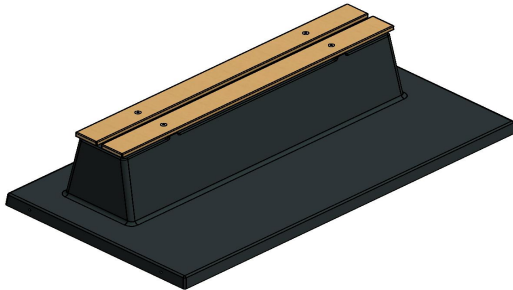

Betonnen bankje combineert Zitten en Veiligheid

De gehele parkbank inclusief onderplaat is gegoten uit één stuk beton. Dit zorgt ervoor dat het bankje altijd stevig en stabiel geplaatst kan worden. Tevens geeft het onkruid geen kans om zich te nestelen rondom de bank, dus het betonnen bankje houdt altijd zijn nette uiterlijk. De zithoogte van 45 cm is comfortabel en door het ontbreken van een rugleuning kunnen diverse zitposities worden aangenomen.

€ 1.025,00 excl. BTW
(€ 1.240,25 incl. BTW)

2e product en volgende voor
€ 925,00 per stuk, bespaar 9% !

5 juli 2026 - Prijswijzigingen voorbehouden

Combineer het betonnen bankje met picknicksets

Net als de betonnen parkbanken, worden ook onze picknicksets gemaakt uit beton. Dus als u ruimte heeft voor een prachtige picknickset standaard antraciet, dan zou dat een geweldige uitbreiding zijn op het betonnen bankje. Deze picknickset heeft dezelfde antraciet kleur en combineert daardoor perfect met het bankje van beton antraciet gelakt. Mocht uw voorkeur uitgaan naar een meer natuurlijke uitstraling, dan is de betonbank ook verkrijgbaar in bank DeLuxe antraciet beton. Deze parkbank heeft ongeveer dezelfde kleur, maar is in plaats van gelakt, gemaakt van door-en-door gekleurd beton. Dit parkbankje staat dan weer perfect bij de picknickset standaard antraciet beton. Natuurlijk is de keuze aan u. Alle banken, picknicksets, tafeltennistafels en speltafels zijn te bestellen in vele varianten, voor ieder wat wils.

Neem contact met HeBlad

Omdat de keuze bij HeBlad groot is, helpen we u graag met kiezen. Neem contact met ons op en wij denken met u mee.

Deze banken met vaste onderplaat komen in het maaiveld te liggen. Wanneer het zandbed op hoogte klaar ligt, kunnen we het bankje met de kraan op de juiste plek leggen, mits dit binnen 5 meter vanaf onze vrachtwagen is.