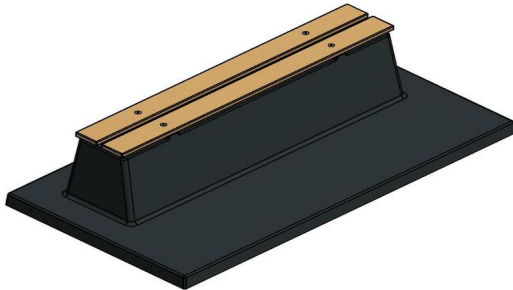

Betonnen bankje combineert Zitten en Veiligheid

De gehele parkbank inclusief onderplaat is gegoten uit één stuk beton. Dit zorgt ervoor dat het bankje altijd stevig en stabiel geplaatst kan worden. Tevens geeft het onkruid geen kans om zich te nestelen rondom de bank, dus het betonnen bankje houdt altijd zijn nette uiterlijk. De zithoogte van 45 cm is comfortabel en door het ontbreken van een rugleuning kunnen diverse zitposities worden aangenomen.

€ 1.025,00 excl. BTW
(€ 1.240,25 incl. BTW)

2e product en volgende voor
€ 925,00 per stuk, bespaar 9% !

10 mei 2026 - Prijswijzigingen voorbehouden

Combineer het betonnen bankje met picknicksets

Net als de betonnen parkbanken, worden ook onze picknicksets gemaakt uit beton. Dus als u ruimte heeft voor een prachtige picknickset standaard antraciet, dan zou dat een geweldige uitbreiding zijn op het betonnen bankje. Deze picknickset heeft dezelfde antraciet kleur en combineert daardoor perfect met het bankje van beton antraciet gelakt. Mocht uw voorkeur uitgaan naar een meer natuurlijke uitstraling, dan is de betonbank ook verkrijgbaar in bank DeLuxe antraciet beton. Deze parkbank heeft ongeveer dezelfde kleur, maar is in plaats van gelakt, gemaakt van door-en-door gekleurd beton. Dit parkbankje staat dan weer perfect bij de picknickset standaard antraciet beton. Natuurlijk is de keuze aan u. Alle banken, picknicksets, tafeltennistafels en speltafels zijn te bestellen in vele varianten, voor ieder wat wils.

Neem contact met HeBlad

Omdat de keuze bij HeBlad groot is, helpen we u graag met kiezen. Neem contact met ons op en wij denken met u mee.

Deze banken met vaste onderplaat komen in het maaiveld te liggen. Wanneer het zandbed op hoogte klaar ligt, kunnen we het bankje met de kraan op de juiste plek leggen, mits dit binnen 5 meter vanaf onze vrachtwagen is.