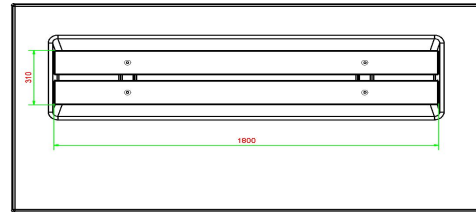

Neem contact met HeBlad

Omdat de keuze bij HeBlad groot is, helpen we u graag met kiezen. Neem contact met ons op en wij denken met u mee.

Deze banken met vaste onderplaat komen in het maaiveld te liggen. Wanneer het zandbed op hoogte klaar ligt, kunnen we het bankje met de kraan op de juiste plek leggen, mits dit binnen 5 meter vanaf onze vrachtwagen is.

HeBlad
www.HeBlad.com
BB.DLA.OP.ZL
gewicht ± 1200 KG.

Specificaties Betonbank DeLuxe Antraciet met Onderplaat zonder Leuning

Productcode	BB.DLA.OP.ZL	Materiaal zitvlak	Bamboe
Kleur	Antraciet gelakt, RAL 7016	Aantal zitplaatsen	4
Afmetingen (L x B x H)	219,5 x 119 x 56,5 cm	Afmetingen onderplaat (L x B x H)	1180 x 119 x 8 cm
Zithoogte	45 cm	Afwerking onderplaat	Glad beton
Afmetingen zitvlak	180 x 30 cm	Gewicht	1200 kg