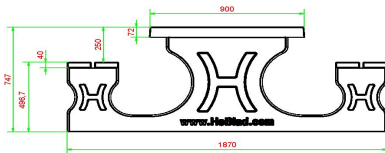

HeBlad  
www.HeBlad.com  
PS.DLAB.246

± 875 KG.

## Specificaties Picknickset DeLuxe Antraciet-Beton 246cm

Productcode	PS.DLAB.246	Zithoogte	50 cm
Kleur	Antraciet-Beton	Materiaal zitvlak	Bamboe
Afmetingen (L x B x H)	246 x 193 x 75 cm	Pootafstand	161 cm (hart op hart)
Afmetingen tafelblad (L x B)	246 x 90 cm	Gewicht	880 kg
Dikte tafelblad	7 cm	Aantal zitplaatsen	10