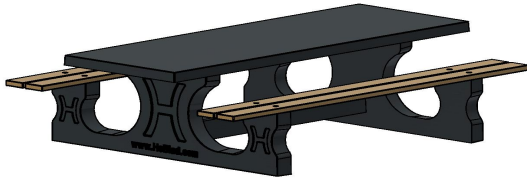

HeBlad
www.HeBlad.com
PS.DLAB.246

± 875 KG.

Specificaties Picknickset DeLuxe Antraciet-Beton 246cm

Productcode	PS.DLAB.246	Zithoogte	50 cm
Kleur	Antraciet-Beton	Materiaal zitvlak	Bamboe
Afmetingen (L x B x H)	246 x 193 x 75 cm	Pootafstand	161 cm (hart op hart)
Afmetingen tafelblad (L x B)	246 x 90 cm	Gewicht	880 kg
Dikte tafelblad	7 cm	Aantal zitplaatsen	10

Gerelateerde producten