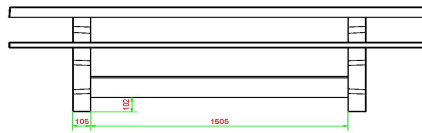

HeBlad  
www.HeBlad.com  
PS.DLAB.246

± 875 KG.

## Specificaties Picknickset DeLuxe Antraciet-Beton 246cm

Productcode	PS.DLAB.246	Zithoogte	50 cm
Kleur	Antraciet-Beton	Materiaal zitvlak	Bamboe
Afmetingen (L x B x H)	246 x 193 x 75 cm	Pootafstand	161 cm (hart op hart)
Afmetingen tafelblad (L x B)	246 x 90 cm	Gewicht	880 kg
Dikte tafelblad	7 cm	Aantal zitplaatsen	10