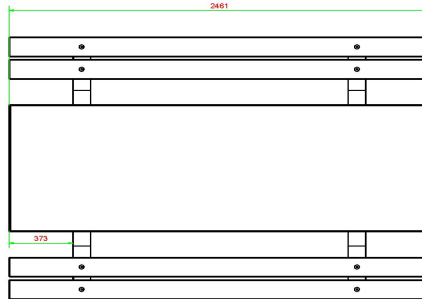

## Picknickset DeLuxe Antraciet-Beton 246cm

Productcode: PS.DLAB.246

**€ 2.300,00** excl. BTW  
(€ 2.783,00 incl. BTW)

2e product en volgende voor  
€ 2.200,00 per stuk, bespaar 4% !

5 juni 2026 - Prijswijzigingen voorbehouden

HeBlad  
www.HeBlad.com  
PS.DLAB.246

± 875 KG.

## Specificaties Picknickset DeLuxe Antraciet-Beton 246cm

Productcode	PS.DLAB.246	Zithoogte	50 cm
Kleur	Antraciet-Beton	Materiaal zitvlak	Bamboe
Afmetingen (L x B x H)	246 x 193 x 75 cm	Pootafstand	161 cm (hart op hart)
Afmetingen tafelblad (L x B)	246 x 90 cm	Gewicht	880 kg
Dikte tafelblad	7 cm	Aantal zitplaatsen	10