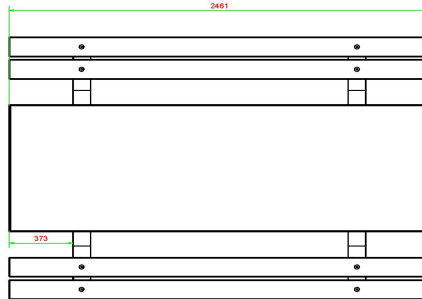

Picknickset DeLuxe Antraciet 246cm

Productcode: PS.DLA.246

€ 2.250,00 excl. BTW
(€ 2.722,50 incl. BTW)

2e product en volgende voor
€ 2.150,00 per stuk, bespaar 4% !

5 juli 2026 - Prijswijzigingen voorbehouden

HeBlad
www.HeBlad.com
PS.DLA.246

± 875 KG.

Specificaties Picknickset DeLuxe Antraciet 246cm

Productcode	PS.DLA.246	Zithoogte	50 cm
Kleur	Antraciet gelakt, RAL 7016	Materiaal zitvlak	Bamboe
Afmetingen (L x B x H)	246 x 193 x 75 cm	Pootafstand	161 cm (hart op hart)
Afmetingen tafelblad (L x B)	246 x 90 cm	Gewicht	880 kg
Dikte tafelblad	7 cm	Aantal zitplaatsen	10
Hoogte tafelblad	75 cm		