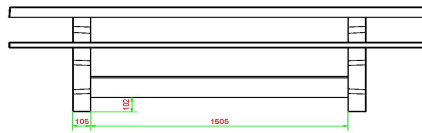

HeBlad
www.HeBlad.com
PS.DLA.246

± 875 KG.

Specificaties Picknickset DeLuxe Antraciet 246cm

Productcode	PS.DLA.246	Zithoogte	50 cm
Kleur	Antraciet gelakt, RAL 7016	Materiaal zitvlak	Bamboe
Afmetingen (L x B x H)	246 x 193 x 75 cm	Pootafstand	161 cm (hart op hart)
Afmetingen tafelblad (L x B)	246 x 90 cm	Gewicht	880 kg
Dikte tafelblad	7 cm	Aantal zitplaatsen	10
Hoogte tafelblad	75 cm		