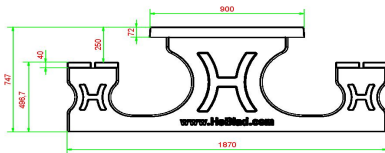

HeBlad
www.HeBlad.com
PS.DLA.246

± 875 KG.

Specificaties Picknickset DeLuxe Antraciet 246cm

Productcode	PS.DLA.246	Zithoogte	50 cm
Kleur	Antraciet gelakt, RAL 7016	Materiaal zitvlak	Bamboe
Afmetingen (L x B x H)	246 x 193 x 75 cm	Pootafstand	161 cm (hart op hart)
Afmetingen tafelblad (L x B)	246 x 90 cm	Gewicht	880 kg
Dikte tafelblad	7 cm	Aantal zitplaatsen	10
Hoogte tafelblad	75 cm		