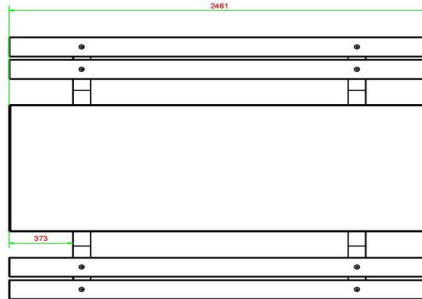

Picknickset DeLuxe Antraciet 246cm

Productcode: PS.DLA.246

€ 2.250,00 excl. BTW
(€ 2.722,50 incl. BTW)

2e product en volgende voor
€ 2.150,00 per stuk, bespaar 4% !

21 mei 2026 - Prijswijzigingen voorbehouden

HeBlad
www.HeBlad.com
PS.DLA.246

± 875 KG.

Specificaties Picknickset DeLuxe Antraciet 246cm

Productcode	PS.DLA.246	Zithoogte	50 cm
Kleur	Antraciet gelakt, RAL 7016	Materiaal zitvlak	Bamboe
Afmetingen (L x B x H)	246 x 193 x 75 cm	Pootafstand	161 cm (hart op hart)
Afmetingen tafelblad (L x B)	246 x 90 cm	Gewicht	880 kg
Dikte tafelblad	7 cm	Aantal zitplaatsen	10
Hoogte tafelblad	75 cm		