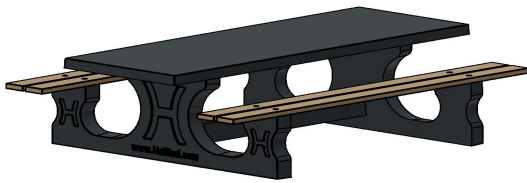

HeBlad
www.HeBlad.com
PS.DLA.246

± 875 KG.

Specificaties Picknickset DeLuxe Antraciet 246cm

Productcode	PS.DLA.246	Zithoogte	50 cm
Kleur	Antraciet gelakt, RAL 7016	Materiaal zitvlak	Bamboe
Afmetingen (L x B x H)	246 x 193 x 75 cm	Pootafstand	161 cm (hart op hart)
Afmetingen tafelblad (L x B)	246 x 90 cm	Gewicht	880 kg
Dikte tafelblad	7 cm	Aantal zitplaatsen	10
Hoogte tafelblad	75 cm		