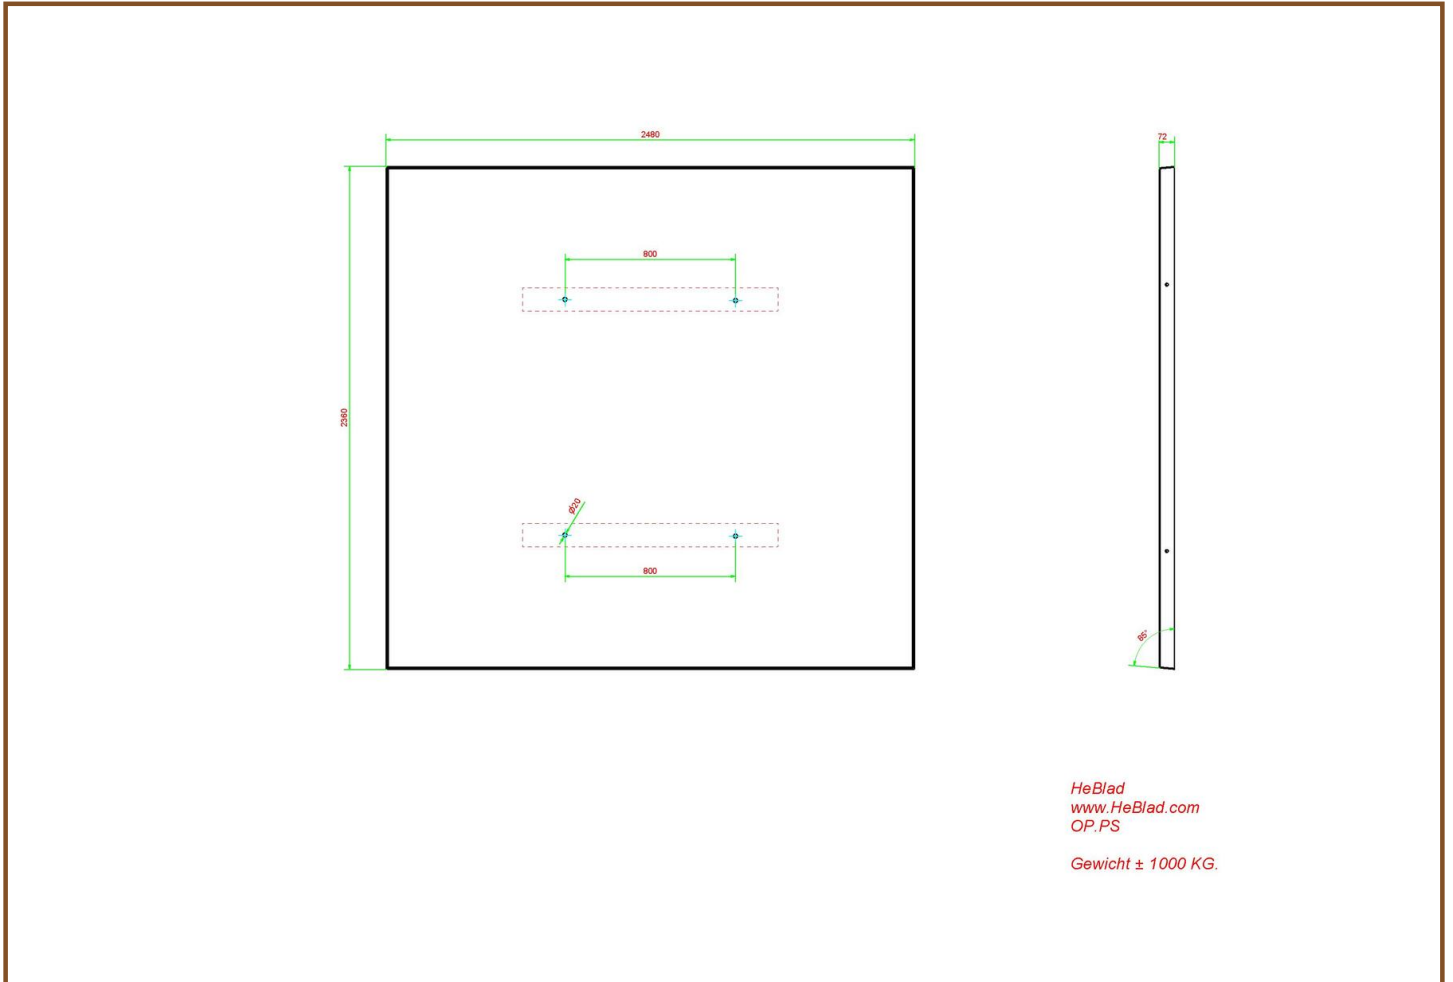

Onderplaat Picknickset

Productcode: OP.PS

Een onderplaat wordt gebruikt om de directe omgeving van een picknickset netjes te houden. Het voorkomt groeien van onkruid of gras onder de picknickset en de ruimte om de onderplaat is eenvoudig bij te houden, omdat de onderplaat op maaihogte wordt geplaatst. Ook is de onderplaat ideaal om de picknickset stabiel te plaatsen op een ongelijke ondergrond of op zachtere grond.

Levering en plaatsing van de onderplaat

Als u ervoor zorgt dat het zandbed op de juiste hoogte klaar gemaakt is, dan komen wij de plaat leveren en leggen we hem op de juiste plek. Waterpas en keurig recht. Om de onderplaat daadwerkelijk op de juiste plek te kunnen leveren, is het belangrijk dat we onze vrachtwagen op maximaal vijf meter afstand kunnen parkeren. De onderplaat wordt namelijk vanaf de vrachtwagen met de kraan op de juiste plek geplaatst. Heeft u vragen over plaatsing en levering, lees dan de

Welke modellen picknicksets passen op de onderplaat?

In principe passen alle modellen picknicksets van HeBlad op de onderplaat met de afmeting 248 x 236 x 7,2 cm, zowel de standaard picknicksets en de ovale picknicksets, als de rolstoeltoegankelijke sets. Voor de picknicksets XL zijn twee onderplaten nodig.

Specificaties Onderplaat Picknickset

Productcode	OP.PS	Gewicht	1000 kg
Kleur	Naturel Beton	Hijsvoorziening	Betonschroefhuls M16 aan 4
Afmeting (L x B x H)	248 x 236 x 7 cm	Bevestigingsvoorbereiding	Gaten tbv bouten M16
Afwerking onderplaat	Anti-slip ruitprofiel		