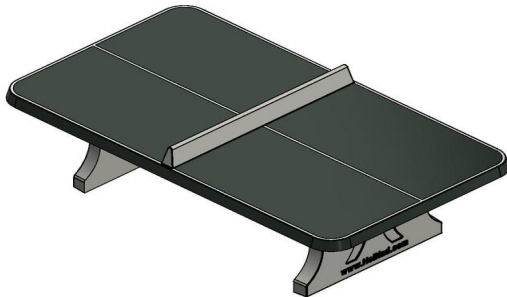

HeBlad
www.HeBlad.com
PP.AR.GR

Gewicht ± 1360 KG

Specificaties Pingongtafel Afgerond Groen

Productcode	PP.AR.GR	Hoogte speelblad	76 cm
Kleur	Groen - RAL 6009	Nethoogte	14,75 cm
Afmetingen speelblad (L x B)	274 x 152 cm	Gewicht	1360 kg
Afmetingen onderkant speelblad	279 x 157 cm	Pootafstand	183 cm (hart op hart)
Dikte speelblad	8,4 cm		

Gerelateerde producten