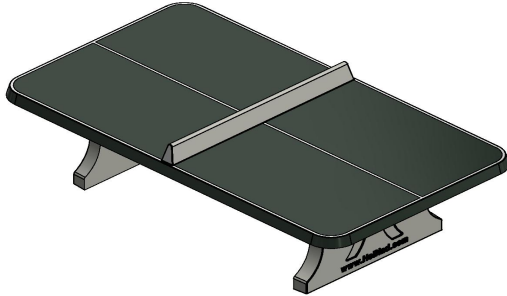

HeBlad
www.HeBlad.com
PP.AR.GR

Gewicht ± 1360 KG

Specificaties Pingongtafel Afgerond Groen

Productcode	PP.AR.GR	Hoogte speelblad	76 cm
Kleur	Groen - RAL 6009	Nethoogte	14,75 cm
Afmetingen speelblad (L x B)	274 x 152 cm	Gewicht	1360 kg
Afmetingen onderkant speelblad	279 x 157 cm	Pootafstand	183 cm (hart op hart)
Dikte speelblad	8,4 cm		

Gerelateerde producten