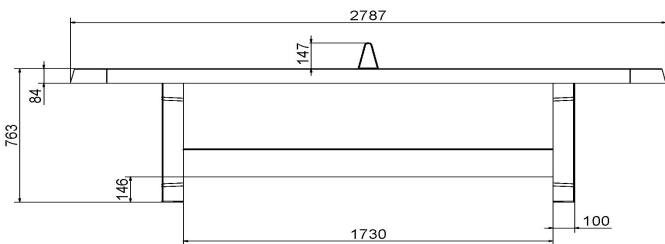

HeBlad
www.HeBlad.com
PP.AR.GR

Gewicht ± 1360 KG

Specificaties Pingongtafel Afgerond Groen

Productcode	PP.AR.GR	Hoogte speelblad	76 cm
Kleur	Groen - RAL 6009	Nethoogte	14,75 cm
Afmetingen speelblad (L x B)	274 x 152 cm	Gewicht	1360 kg
Afmetingen onderkant speelblad	279 x 157 cm	Pootafstand	183 cm (hart op hart)
Dikte speelblad	8,4 cm		

Gerelateerde producten