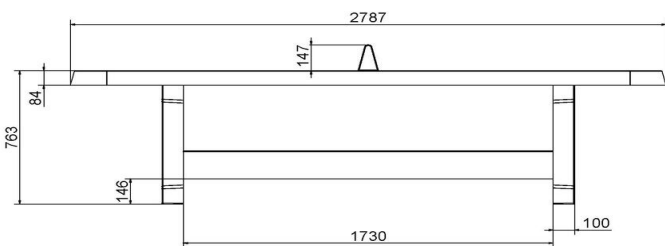

HeBlad
www.HeBlad.com
PP.AR.GR

Gewicht ± 1360 KG

Specificaties Pingongtafel Afgerond Groen

Productcode	PP.AR.GR	Hoogte speelblad	76 cm
Kleur	Groen - RAL 6009	Nethoogte	14,75 cm
Afmetingen speelblad (L x B)	274 x 152 cm	Gewicht	1360 kg
Afmetingen onderkant speelblad	279 x 157 cm	Pootafstand	183 cm (hart op hart)
Dikte speelblad	8,4 cm		

Gerelateerde producten