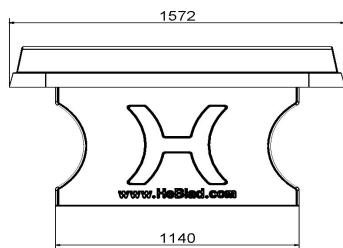

HeBlad
www.HeBlad.com
PP.AR.GR

Gewicht ± 1360 KG

Specificaties Pingongtafel Afgerond Groen

Productcode	PP.AR.GR	Hoogte speelblad	76 cm
Kleur	Groen - RAL 6009	Nethoogte	14,75 cm
Afmetingen speelblad (L x B)	274 x 152 cm	Gewicht	1360 kg
Afmetingen onderkant speelblad	279 x 157 cm	Pootafstand	183 cm (hart op hart)
Dikte speelblad	8,4 cm		

Gerelateerde producten