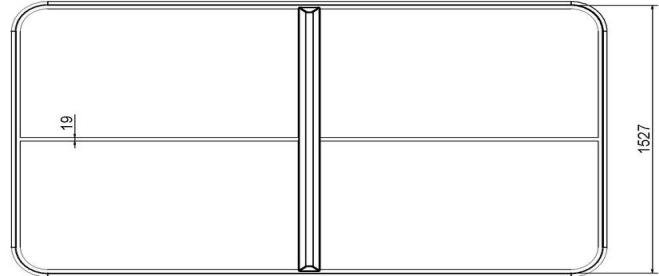

HeBlad
www.HeBlad.com
PP.AR.GR

Gewicht ± 1360 KG

Specificaties Pingongtafel Afgerond Groen

Productcode	PP.AR.GR	Hoogte speelblad	76 cm
Kleur	Groen - RAL 6009	Nethoogte	14,75 cm
Afmetingen speelblad (L x B)	274 x 152 cm	Gewicht	1360 kg
Afmetingen onderkant speelblad	279 x 157 cm	Pootafstand	183 cm (hart op hart)
Dikte speelblad	8,4 cm		

Gerelateerde producten