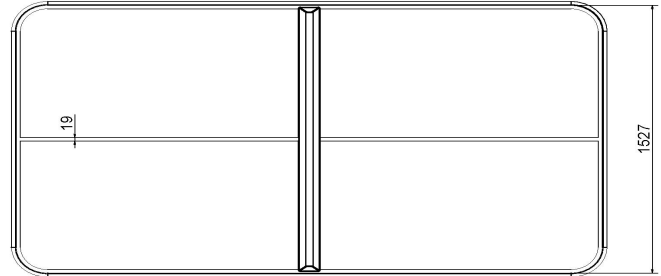

HeBlad
www.HeBlad.com
PP.AR.GR

Gewicht ± 1360 KG

Specificaties Pingongtafel Afgerond Groen

Productcode	PP.AR.GR	Hoogte speelblad	76 cm
Kleur	Groen - RAL 6009	Nethoogte	14,75 cm
Afmetingen speelblad (L x B)	274 x 152 cm	Gewicht	1360 kg
Afmetingen onderkant speelblad	279 x 157 cm	Pootafstand	183 cm (hart op hart)
Dikte speelblad	8,4 cm		

Gerelateerde producten