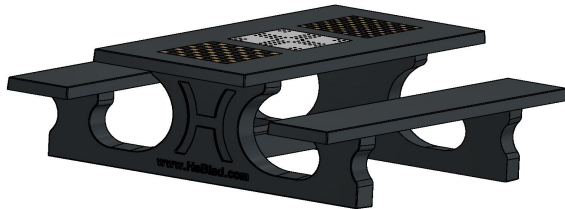

€ 3.100,00 excl. BTW
(€ 3.751,00 incl. BTW)

**2e product en volgende voor
€ 3.000,00 per stuk, bespaar 3% !**

5 juli 2026 - Prijswijzigingen voorbehouden

van HeBlad is namelijk uitgerust met een bamboe zitting. Dit is iets zachter voor de billen dan het originele beton en toch geschikt voor alle weersomstandigheden. Alle varianten van de multi spellentafel zijn gemaakt uit de basis van een HeBlad picknickset. Wanneer u wel graag een zitgelegenheid op uw terrein wenst, maar niet persé op zoek bent naar een speltafel, dan heeft u ook ruim keuze uit onze picknicksets en betonnen banken. Deze zijn allen een perfecte combinatie met onze betonnen pingpongtafels!

Per spel wordt er 1 set gratis meegeleverd (schaakstukken, damstenen en pionnen)

HeBlad
www.HeBlad.com
PS.STAB.GT.132
± 950 KG.

Specificaties Multi-Spellentafel (1-3-2) Standaard Antraciet-Beton

Productcode	PS.STAB.GT.132	Dikte tafelblad	7 cm
Kleur	Antraciet-Beton	Zithoogte	50 cm
Afmetingen (L x B x H)	210 x 193 x 75 cm	Gewicht	950 kg
Afmetingen tafelblad (L x B)	210 x 90 cm	Materiaal zitvlak	Beton
Afmetingen spel	41,5 x 41,5 cm	Pootafstand	111 cm (hart op hart)