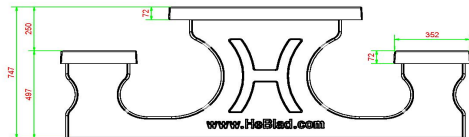

€ 3.100,00 excl. BTW
(€ 3.751,00 incl. BTW)

**2e product en volgende voor
€ 3.000,00 per stuk, bespaar 3% !**

5 juli 2026 - Prijswijzigingen voorbehouden

van HeBlad is namelijk uitgerust met een bamboe zitting. Dit is iets zachter voor de billen dan het originele beton en toch geschikt voor alle weersomstandigheden. Alle varianten van de multi spellentafel zijn gemaakt uit de basis van een HeBlad picknickset. Wanneer u wel graag een zitgelegenheid op uw terrein wenst, maar niet persé op zoek bent naar een speltafel, dan heeft u ook ruim keuze uit onze picknicksets en betonnen banken. Deze zijn allen een perfecte combinatie met onze betonnen pingpongtafels!

Per spel wordt er 1 set gratis meegeleverd (schaakstukken, damstenen en pionnen)

HeBlad
www.HeBlad.com
PS.STAB.GT.132
± 950 KG.

Specificaties Multi-Spellentafel (1-3-2) Standaard Antraciet-Beton

Productcode	PS.STAB.GT.132	Dikte tafelblad	7 cm
Kleur	Antraciet-Beton	Zithoogte	50 cm
Afmetingen (L x B x H)	210 x 193 x 75 cm	Gewicht	950 kg
Afmetingen tafelblad (L x B)	210 x 90 cm	Materiaal zitvlak	Beton
Afmetingen spel	41,5 x 41,5 cm	Pootafstand	111 cm (hart op hart)