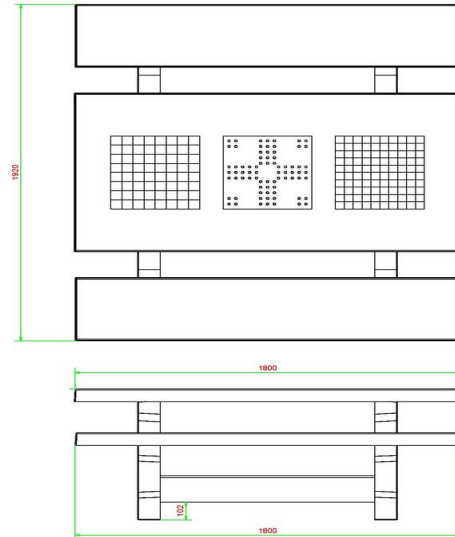

€ 3.100,00 excl. BTW

(€ 3.751,00 incl. BTW)

2e product en volgende voor
€ 3.000,00 per stuk, bespaar 3% !

21 mei 2026 - Prijswijzigingen voorbehouden

van HeBlad is namelijk uitgerust met een bamboe zitting. Dit is iets zachter voor de billen dan het originele beton en toch geschikt voor alle weersomstandigheden. Alle varianten van de multi spellentafel zijn gemaakt uit de basis van een HeBlad picknickset. Wanneer u wel graag een zitgelegenheid op uw terrein wenst, maar niet persé op zoek bent naar een speltafel, dan heeft u ook ruim keuze uit onze picknicksets en betonnen banken. Deze zijn allen een perfecte combinatie met onze betonnen pingpongtafels!

Per spel wordt er 1 set gratis meegeleverd (schaakstukken, damstenen en pionnen)

HeBlad
www.HeBlad.com
PS.STAB.GT.132
± 950 KG.

Specificaties Multi-Spellentafel (1-3-2) Standaard Antraciet-Beton

Productcode	PS.STAB.GT.132	Dikte tafelblad	7 cm
Kleur	Antraciet-Beton	Zithoogte	50 cm
Afmetingen (L x B x H)	210 x 193 x 75 cm	Gewicht	950 kg
Afmetingen tafelblad (L x B)	210 x 90 cm	Materiaal zitvlak	Beton
Afmetingen spel	41,5 x 41,5 cm	Pootafstand	111 cm (hart op hart)