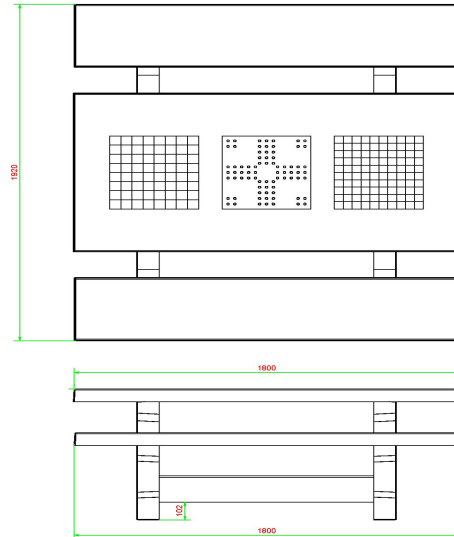

€ 3.100,00 excl. BTW
(€ 3.751,00 incl. BTW)

**2e product en volgende voor
€ 3.000,00 per stuk, bespaar 3% !**

5 juli 2026 - Prijswijzigingen voorbehouden

van HeBlad is namelijk uitgerust met een bamboe zitting. Dit is iets zachter voor de billen dan het originele beton en toch geschikt voor alle weersomstandigheden. Alle varianten van de multi spellentafel zijn gemaakt uit de basis van een HeBlad picknickset. Wanneer u wel graag een zitgelegenheid op uw terrein wenst, maar niet persé op zoek bent naar een speltafel, dan heeft u ook ruim keuze uit onze picknicksets en betonnen banken. Deze zijn allen een perfecte combinatie met onze betonnen pingpongtafels!

Per spel wordt er 1 set gratis meegeleverd (schaakstukken, damstenen en pionnen)

HeBlad
www.HeBlad.com
PS.STAB.GT.132
± 950 KG.

Specificaties Multi-Spellentafel (1-3-2) Standaard Antraciet-Beton

Productcode	PS.STAB.GT.132	Dikte tafelblad	7 cm
Kleur	Antraciet-Beton	Zithoogte	50 cm
Afmetingen (L x B x H)	210 x 193 x 75 cm	Gewicht	950 kg
Afmetingen tafelblad (L x B)	210 x 90 cm	Materiaal zitvlak	Beton
Afmetingen spel	41,5 x 41,5 cm	Pootafstand	111 cm (hart op hart)