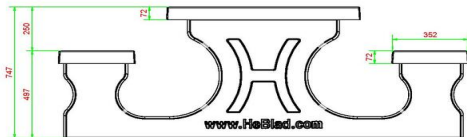

€ 3.100,00 excl. BTW

(€ 3.751,00 incl. BTW)

2e product en volgende voor
€ 3.000,00 per stuk, bespaar 3% !

21 mei 2026 - Prijswijzigingen voorbehouden

van HeBlad is namelijk uitgerust met een bamboe zitting. Dit is iets zachter voor de billen dan het originele beton en toch geschikt voor alle weersomstandigheden. Alle varianten van de multi spellentafel zijn gemaakt uit de basis van een HeBlad picknickset. Wanneer u wel graag een zitgelegenheid op uw terrein wenst, maar niet persé op zoek bent naar een speltafel, dan heeft u ook ruim keuze uit onze picknicksets en betonnen banken. Deze zijn allen een perfecte combinatie met onze betonnen pingpongtafels!

Per spel wordt er 1 set gratis meegeleverd (schaakstukken, damstenen en pionnen)

HeBlad
www.HeBlad.com
PS.STAB.GT.132
± 950 KG.

Specificaties Multi-Spellentafel (1-3-2) Standaard Antraciet-Beton

Productcode	PS.STAB.GT.132	Dikte tafelblad	7 cm
Kleur	Antraciet-Beton	Zithoogte	50 cm
Afmetingen (L x B x H)	210 x 193 x 75 cm	Gewicht	950 kg
Afmetingen tafelblad (L x B)	210 x 90 cm	Materiaal zitvlak	Beton
Afmetingen spel	41,5 x 41,5 cm	Pootafstand	111 cm (hart op hart)