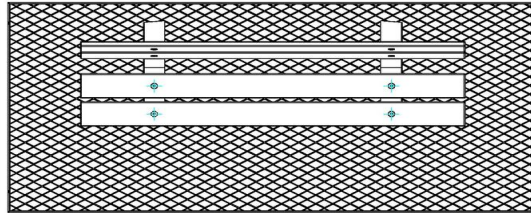

HeBlad
www.HeBlad.com
BB.PBAB.OP

gewicht ± 700 KG.

Specificaties Parkbank met Onderplaat Antraciet-Beton

Productcode	BB.PBAB.OP	Materiaal zitvlak	Bamboe
Kleur	Antraciet-Beton	Aantal zitplaatsen	4
Afmetingen (L x B x H)	248 x 120 x 103 cm	Afmetingen onderplaat (L x B x H)	180 x 120 x 7 cm
Afmetingen zitvlak	180 x 30 cm	Afwerking onderplaat	Anti-slip ruitprofiel
Zithoogte	49 cm	Gewicht	700 kg

Gerelateerde producten