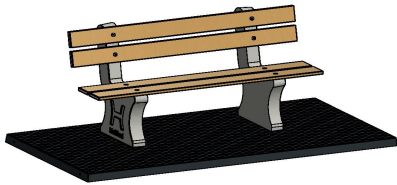

HeBlad
www.HeBlad.com
BB.PBAB.OP

gewicht ± 700 KG.

Specificaties Parkbank met Onderplaat Antraciet-Beton

Productcode	BB.PBAB.OP	Materiaal zitvlak	Bamboe
Kleur	Antraciet-Beton	Aantal zitplaatsen	4
Afmetingen (L x B x H)	248 x 120 x 103 cm	Afmetingen onderplaat (L x B x H)	180 x 120 x 7 cm
Afmetingen zitvlak	180 x 30 cm	Afwerking onderplaat	Anti-slip ruitprofiel
Zithoogte	49 cm	Gewicht	700 kg

Gerelateerde producten