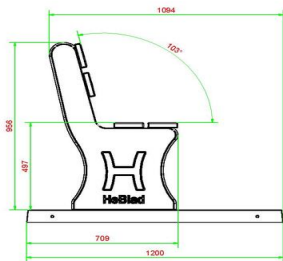

HeBlad
www.HeBlad.com
BB.PBAB.OP

gewicht ± 700 KG.

Specificaties Parkbank met Onderplaat Antraciet-Beton

Productcode	BB.PBAB.OP	Materiaal zitvlak	Bamboe
Kleur	Antraciet-Beton	Aantal zitplaatsen	4
Afmetingen (L x B x H)	248 x 120 x 103 cm	Afmetingen onderplaat (L x B x H)	180 x 120 x 7 cm
Afmetingen zitvlak	180 x 30 cm	Afwerking onderplaat	Anti-slip ruitprofiel
Zithoogte	49 cm	Gewicht	700 kg

Gerelateerde producten