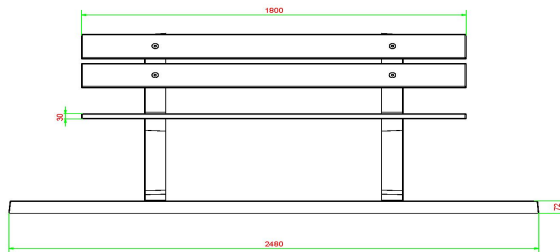

HeBlad
www.HeBlad.com
BB.PBAB.OP

gewicht ± 700 KG.

Specificaties Parkbank met Onderplaat Antraciet-Beton

Productcode	BB.PBAB.OP	Materiaal zitvlak	Bamboe
Kleur	Antraciet-Beton	Aantal zitplaatsen	4
Afmetingen (L x B x H)	248 x 120 x 103 cm	Afmetingen onderplaat (L x B x H)	180 x 120 x 7 cm
Afmetingen zitvlak	180 x 30 cm	Afwerking onderplaat	Anti-slip ruitprofiel
Zithoogte	49 cm	Gewicht	700 kg

Gerelateerde producten