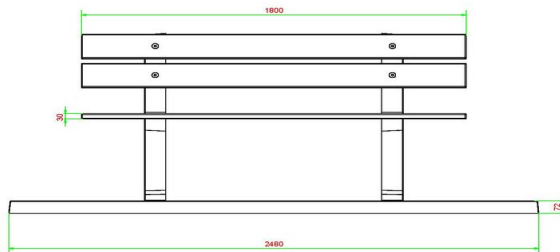

HeBlad
www.HeBlad.com
BB.PBAB.OP

gewicht ± 700 KG.

Specificaties Parkbank met Onderplaat Antraciet-Beton

Productcode	BB.PBAB.OP	Materiaal zitvlak	Bamboe
Kleur	Antraciet-Beton	Aantal zitplaatsen	4
Afmetingen (L x B x H)	248 x 120 x 103 cm	Afmetingen onderplaat (L x B x H)	180 x 120 x 7 cm
Afmetingen zitvlak	180 x 30 cm	Afwerking onderplaat	Anti-slip ruitprofiel
Zithoogte	49 cm	Gewicht	700 kg

Gerelateerde producten