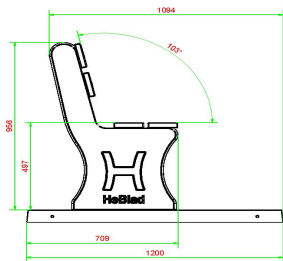

HeBlad
www.HeBlad.com
BB.PBAB.OP

gewicht ± 700 KG.

Specificaties Parkbank met Onderplaat Antraciet-Beton

Productcode	BB.PBAB.OP	Materiaal zitvlak	Bamboe
Kleur	Antraciet-Beton	Aantal zitplaatsen	4
Afmetingen (L x B x H)	248 x 120 x 103 cm	Afmetingen onderplaat (L x B x H)	180 x 120 x 7 cm
Afmetingen zitvlak	180 x 30 cm	Afwerking onderplaat	Anti-slip ruitprofiel
Zithoogte	49 cm	Gewicht	700 kg

Gerelateerde producten