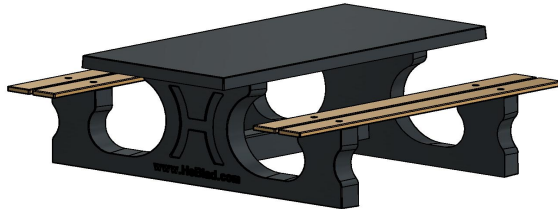

HeBlad
www.HeBlad.com
PS.DL.AB

± 720 KG.

Specificaties Picknickset DeLuxe Antraciet-Beton

Productcode	PS.DL.AB	Zithoogte	50 cm
Kleur	Antraciet-Beton	Materiaal zitvlak	Bamboe
Afmetingen (L x B x H)	180 x 187 x 75 cm	Pootafstand	111 cm (hart op hart)
Afmetingen tafelblad (L x B)	180 x 90 cm	Gewicht	720 kg
Dikte tafelblad	7 cm	Aantal zitplaatsen	8
Hoogte tafelblad	75 cm		

Gerelateerde producten