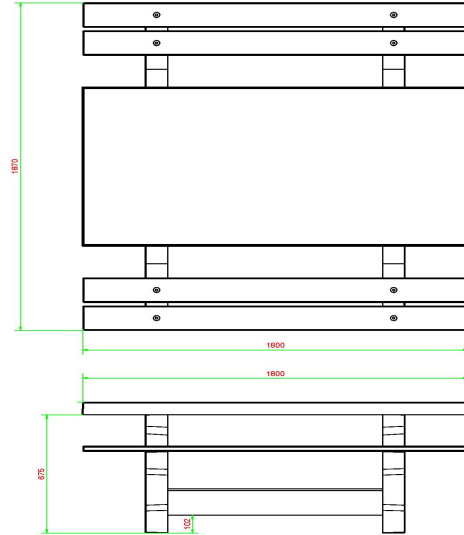

Specificaties van de picknickset DeLuxe Antraciet Beton

Hoe groot is een picknickset? De picknicksets DeLuxe van HeBlad hebben de totale afmeting 180 x 187 x 75 cm, waarbij het tafelblad 180 x 90 cm groot is. De hoogte van de tafel is 74,7 cm en de zithoogte van de banken 49,7 cm. De ideale hoogte om heerlijk te zitten en met de ellebogen op tafel te hangen. Het totale gewicht van de picknickset DeLuxe antraciet beton bedraagt 720 kg en de set is gemaakt uit één stuk antraciet gekleurd beton. Mocht de set onverhoopt beschadigd worden, blijft de antraciet kleur bewaard.

HeBlad
www.HeBlad.com
PS.DL.AB

± 720 KG.

Specificaties Picknickset DeLuxe Antraciet-Beton

Productcode	PS.DL.AB	Zithoogte	50 cm
Kleur	Antraciet-Beton	Materiaal zitvlak	Bamboe
Afmetingen (L x B x H)	180 x 187 x 75 cm	Pootafstand	111 cm (hart op hart)
Afmetingen tafelblad (L x B)	180 x 90 cm	Gewicht	720 kg
Dikte tafelblad	7 cm	Aantal zitplaatsen	8
Hoogte tafelblad	75 cm		