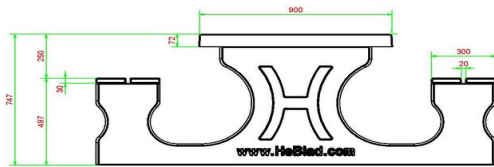

Specificaties van de picknickset DeLuxe Antraciet Beton

Hoe groot is een picknickset? De picknicksets DeLuxe van HeBlad hebben de totale afmeting 180 x 187 x 75 cm, waarbij het tafelblad 180 x 90 cm groot is. De hoogte van de tafel is 74,7 cm en de zithoogte van de banken 49,7 cm. De ideale hoogte om heerlijk te zitten en met de ellebogen op tafel te hangen. Het totale gewicht van de picknickset DeLuxe antraciet beton bedraagt 720 kg en de set is gemaakt uit één stuk antraciet gekleurd beton. Mocht de set onverhoopt beschadigd worden, blijft de antraciet kleur bewaard.

HeBlad
www.HeBlad.com
PS.DL.AB
± 720 KG.

Specificaties Picknickset DeLuxe Antraciet-Beton

Productcode	PS.DL.AB	Zithoogte	50 cm
Kleur	Antraciet-Beton	Materiaal zitvlak	Bamboe
Afmetingen (L x B x H)	180 x 187 x 75 cm	Pootafstand	111 cm (hart op hart)
Afmetingen tafelblad (L x B)	180 x 90 cm	Gewicht	720 kg
Dikte tafelblad	7 cm	Aantal zitplaatsen	8
Hoogte tafelblad	75 cm		