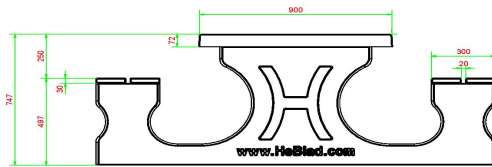

Specificaties van de picknickset DeLuxe Antraciet Beton

Hoe groot is een picknickset? De picknicksets DeLuxe van HeBlad hebben de totale afmeting 180 x 187 x 75 cm, waarbij het tafelblad 180 x 90 cm groot is. De hoogte van de tafel is 74,7 cm en de zithoogte van de banken 49,7 cm. De ideale hoogte om heerlijk te zitten en met de ellebogen op tafel te hangen. Het totale gewicht van de picknickset DeLuxe antraciet beton bedraagt 720 kg en de set is gemaakt uit één stuk antraciet gekleurd beton. Mocht de set onverhoopt beschadigd worden, blijft de antraciet kleur bewaard.

HeBlad
www.HeBlad.com
PS.DL.AB

± 720 KG.

Specificaties Picknickset DeLuxe Antraciet-Beton

Productcode	PS.DL.AB	Zithoogte	50 cm
Kleur	Antraciet-Beton	Materiaal zitvlak	Bamboe
Afmetingen (L x B x H)	180 x 187 x 75 cm	Pootafstand	111 cm (hart op hart)
Afmetingen tafelblad (L x B)	180 x 90 cm	Gewicht	720 kg
Dikte tafelblad	7 cm	Aantal zitplaatsen	8
Hoogte tafelblad	75 cm		