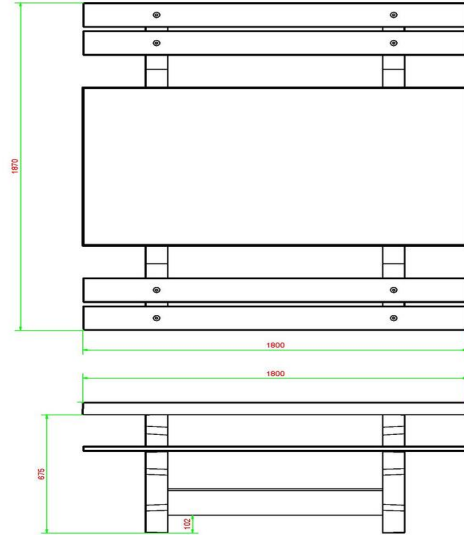

Specificaties van de picknickset DeLuxe Antraciet Beton

Hoe groot is een picknickset? De picknicksets DeLuxe van HeBlad hebben de totale afmeting 180 x 187 x 75 cm, waarbij het tafelblad 180 x 90 cm groot is. De hoogte van de tafel is 74,7 cm en de zithoogte van de banken 49,7 cm. De ideale hoogte om heerlijk te zitten en met de ellebogen op tafel te hangen. Het totale gewicht van de picknickset DeLuxe antraciet beton bedraagt 720 kg en de set is gemaakt uit één stuk antraciet gekleurd beton. Mocht de set onverhoopt beschadigd worden, blijft de antraciet kleur bewaard.

HeBlad
www.HeBlad.com
PS.DL.AB
± 720 KG.

Specificaties Picknickset DeLuxe Antraciet-Beton

Productcode	PS.DL.AB	Zithoogte	50 cm
Kleur	Antraciet-Beton	Materiaal zitvlak	Bamboe
Afmetingen (L x B x H)	180 x 187 x 75 cm	Pootafstand	111 cm (hart op hart)
Afmetingen tafelblad (L x B)	180 x 90 cm	Gewicht	720 kg
Dikte tafelblad	7 cm	Aantal zitplaatsen	8
Hoogte tafelblad	75 cm		