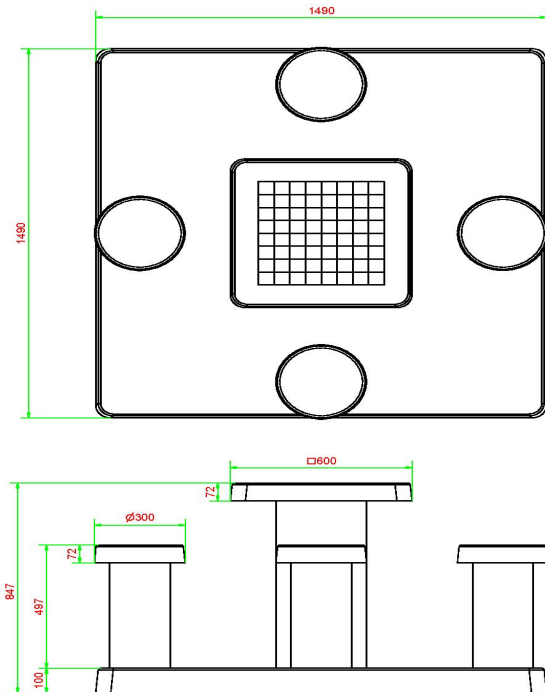

Specificaties betonnen schaaktafel naturel beton 4 persoons

Deze betonnen schaaktafel is vervaardigd uit naturel beton en daaraan dank hij zijn fraaie uitstraling. Geïntegreerd in het beton van het speelblad zitten de natuurstenen schaakvelden, volledig naar de maatstaven van een origineel schaakbord. Het speelblad heeft een afmeting van 60 x 60 cm en de tafel is 75 cm hoog. De vier krukken hebben de ideale zithoogte van 50 cm en staan samen met de tafel vast op de betonnen onderplaat van 10 cm dik en 149 x 149 cm (L x B) groot.

De onderplaat wordt compleet opgenomen in de ruimte, door het wegnemen van tegels of het afgraven van zand- of grasondergrond. Zodoende valt de onderkant mooi samen met de tegels of wordt de onderplaat precies op maaihoogte geplaatst.

* Bij bestelling van één schaakbank krijgt u 1 set schaakstukken meegeleverd.

HeBlad
www.HeBlad.com
GT.CH.4

± 900 KG.

Specificaties Schaaktafel Naturel Beton 4 persoons

Productcode	GT.CH.4	Dikte tafelblad	7 cm
Kleur	Naturel Beton	Hoogte tafelblad	75 cm
Afmetingen (L x B x H)	149 x 149 x 85 cm	Zithoogte	50 cm
Afmetingen tafelblad (L x B)	60 x 60 cm	Afmetingen onderplaat (L x B x H)	149 x 149 x 10 cm
Afmetingen spel	41,5 x 41,5 cm	Gewicht	900 kg