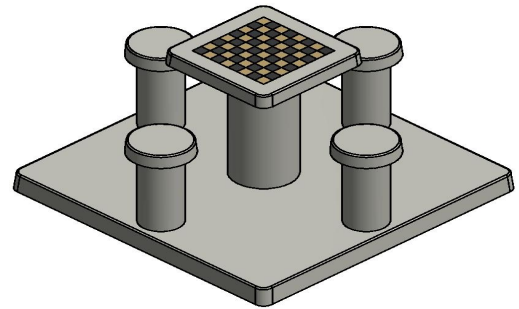

Specificaties betonnen schaaktafel naturel beton 4 persoons

Deze betonnen schaaktafel is vervaardigd uit naturel beton en daaraan dank hij zijn fraaie uitstraling. Geïntegreerd in het beton van het speelblad zitten de natuurstenen schaakvelden, volledig naar de maatstaven van een origineel schaakbord. Het speelblad heeft een afmeting van 60 x 60 cm en de tafel is 75 cm hoog. De vier krukken hebben de ideale zithoogte van 50 cm en staan samen met de tafel vast op de betonnen onderplaat van 10 cm dik en 149 x 149 cm (L x B) groot.

De onderplaat wordt compleet opgenomen in de ruimte, door het wegnemen van tegels of het afgraven van zand- of grasondergrond. Zodoende valt de onderkant mooi samen met de tegels of wordt de onderplaat precies op maaihoogte geplaatst.

Betonnen schaaktafels in verschillende uitvoeringen

Naast de naturel betonnen uitvoering kunt u ook kiezen voor de 4

€ 2.250,00 excl. BTW
(€ 2.722,50 incl. BTW)

2e product en volgende voor
€ 2.150,00 per stuk, bespaar 4% !

* Bij bestelling van één schaakbank krijgt u 1 set schaakstukken meegeleverd.

HeBlad
www.HeBlad.com
GT.CH.4

± 900 KG.

Specificaties Schaaktafel Naturel Beton 4 persoons

Productcode	GT.CH.4	Dikte tafelblad	7 cm
Kleur	Naturel Beton	Hoogte tafelblad	75 cm
Afmetingen (L x B x H)	149 x 149 x 85 cm	Zithoogte	50 cm
Afmetingen tafelblad (L x B)	60 x 60 cm	Afmetingen onderplaat (L x B x H)	149 x 149 x 10 cm
Afmetingen spel	41,5 x 41,5 cm	Gewicht	900 kg