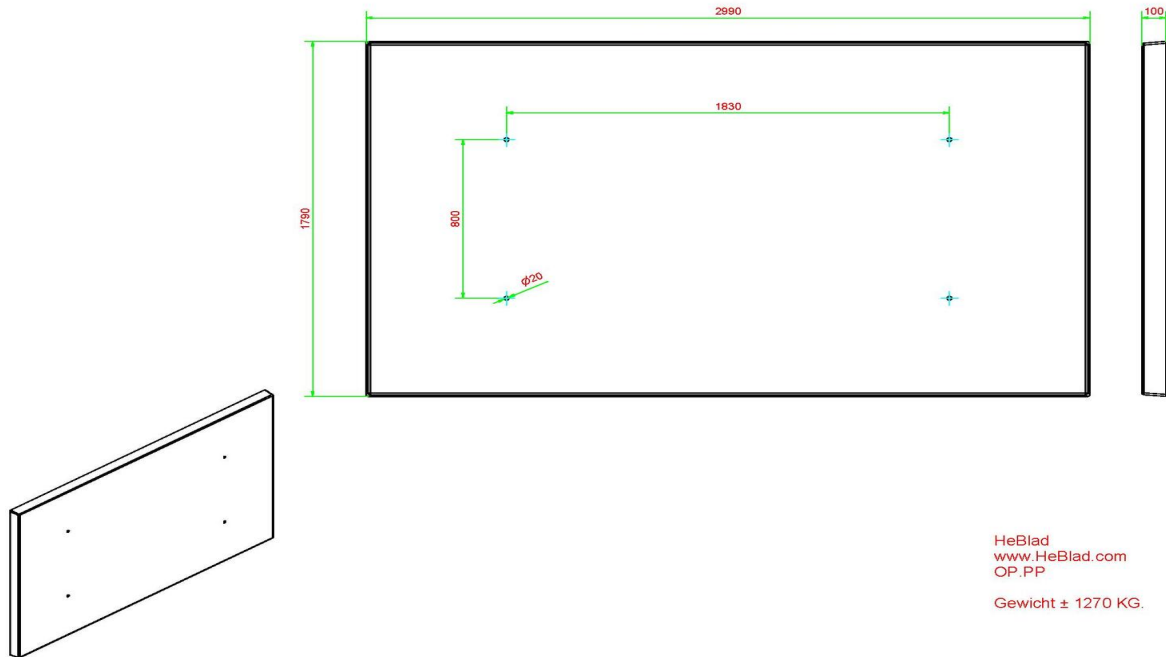

## Onderplaat voor pingpongtafel

Productcode: OP.PP

Betonnen onderplaat voor pingpongtafels en voetvollybaltafels

Los in één klap eventuele grasmaai-problemen op met deze betonnen onderplaat voor de HeBlad pingpongtafel. Ook geschikt om te gebruiken onder een voetvollybaltafel. Speciaal voor onze rechthoekige pingpongtafels en de pingpongtafels met afgeronde hoeken hebben we een betonnen onderplaat ontwikkeld met een formaat van 299 x 179 x 10 cm. De onderplaat houdt de ruimte onder de tafel vrij van onkruid en maakt dat de directe omgeving van de tafel heel gemakkelijk schoon te houden is. Tevens biedt de onderplaat de nodige stabiliteit. Geen verzakte speltafel meer, geen schuin aflopend tafelblad: enkel spelgenot.

Levering en plaatsing van betonnen onderplaat

Een betonnen onderplaat en producten met een onderplaat kunnen wij alleen lossen wanneer de locatie binnen kraanbereik is, dus binnen 5 meter. Ook voor deze onderplaat voor onze pingpongtafel beton kunnen we enkel leveren als we voldoende dichtbij kunnen komen. Voor de exacte voorwaarden voor levering van de betonnen onderplaat voor pingpongtafels is het raadzaam contact op te nemen met de professionals van HeBlad. Omdat deze onderplaat in het maaiveld gelegd wordt, is het belangrijk dat de vrachtwagen met laad-loskraan binnen 5

**€ 750,00** excl. BTW  
(€ 907,50 incl. BTW)

**2e product en volgende voor  
€ 650,00 per stuk, bespaar 13% !**

*16 mei 2026 - Prijswijzigingen voorbehouden*

meter van de definitieve locatie kan komen. Voordat de onderplaat gelegd kan worden, wordt eerst het zandbed op hoogte gemaakt. Als voldaan wordt aan de leveringsvoorwaarden, is ook de bezorging van de betonnen onderplaat gratis voor u.

## Specificaties Onderplaat voor pingongtafel

Productcode	OP.PP	Afwerking onderplaat	Glad beton
Kleur	Naturel Beton	Hijsvoorziening	Schroefhulzen M16 per lange zijde 2 stuks
Afmetingen (L x B x H)	299 x 179 x 10 cm	Bevestigingsvoorbereiding	Gaten tbv bouten M16
Gewicht	1270 kg		