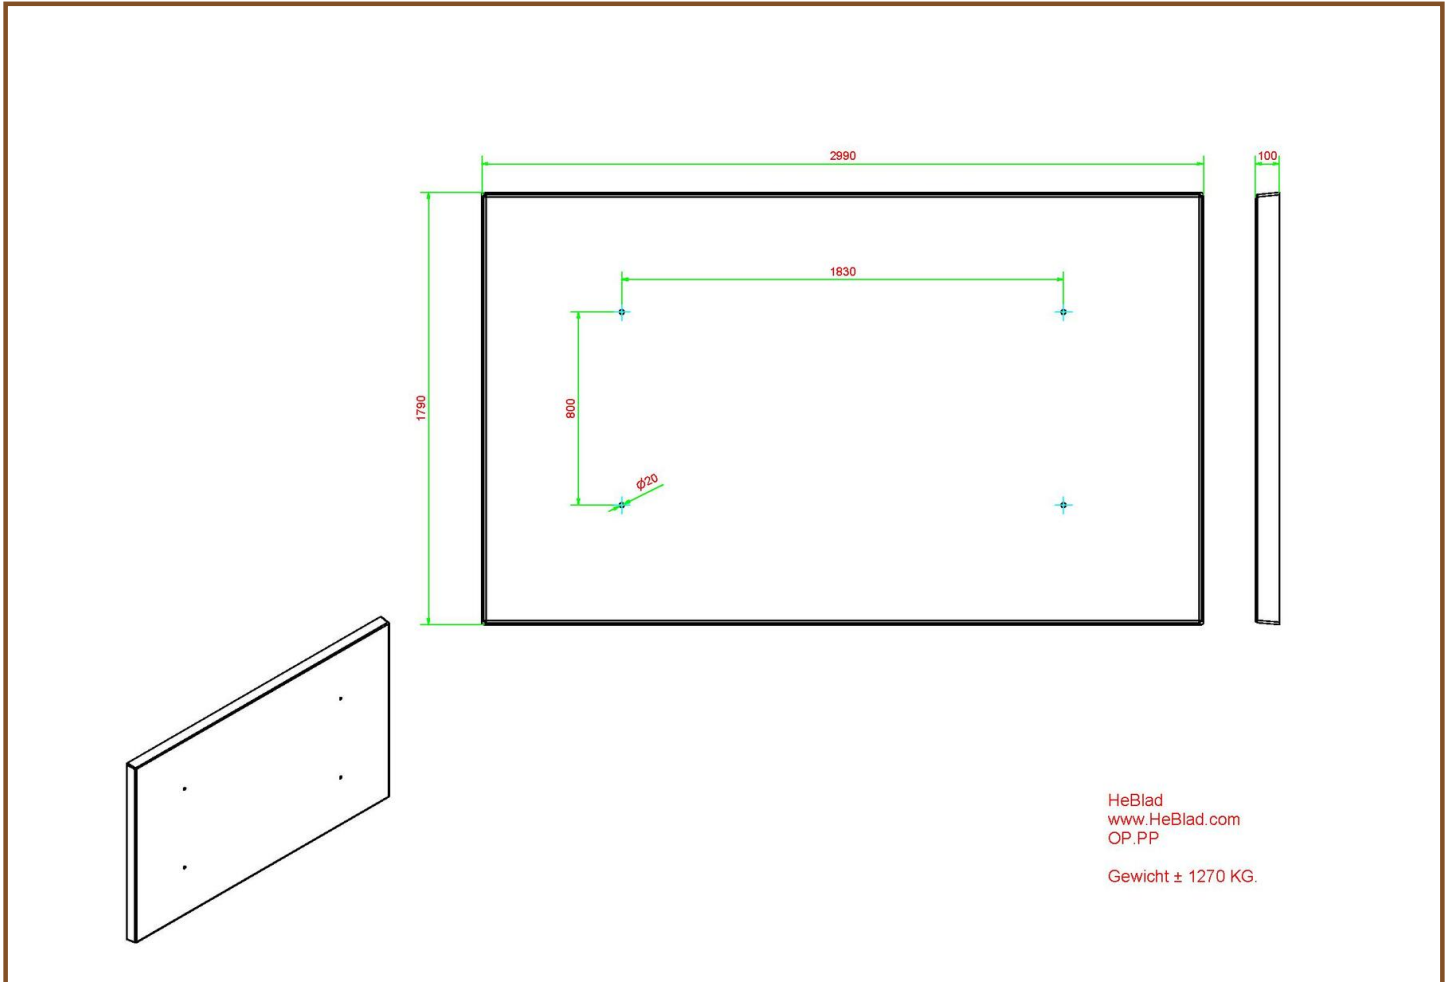

Speciaal voor onze rechthoekige pingpongtafels en de pingpongtafels met afgeronde hoeken hebben we een betonnen onderplaat ontwikkeld met een formaat van 179 x 299 x 10 cm. De onderplaat houdt de ruimte onder de pingpongtafel vrij van onkruid en maakt dat de directe omgeving van de tafel heel gemakkelijk schoon te houden is. Tevens biedt de onderplaat de nodige stabiliteit. Geen verzakte speltafel meer, geen schuin aflopend tafelblad: enkel spelgenot.

Levering en plaatsing van betonnen onderplaat voor pingpongtafels

Een betonnen onderplaat en producten met een onderplaat kunnen wij alleen lossen wanneer de locatie binnen kraanbereik is, dus binnen 5 meter. Ook voor deze onderplaat voor onze pingpongtafel beton kunnen we enkel leveren als we voldoende dichtbij kunnen komen. Voor de exacte voorwaarden voor levering van de betonnen onderplaat voor pingpongtafels is het raadzaam contact op te nemen met de professionals van HeBlad. Omdat deze onderplaat in het maaiveld gelegd wordt, is het belangrijk dat de vrachtwagen met laad-loskraan binnen 5 meter van de definitieve locatie kan komen. Voordat de onderplaat gelegd kan worden, wordt eerst het zandbed op hoogte gemaakt. Als voldaan wordt aan de

Specificaties Onderplaat Pingpongtafel

Productcode	OP.PP	Afwerking onderplaat	Glad beton
Kleur	Naturel Beton	Hijsvoorziening	Schroefhulzen M16 per lang
Afmeting (L x B x H)	299 x 179 x 10 cm	Bevestigingsvoorbereiding	Gaten tbv bouten M16
Gewicht	1270 kg		