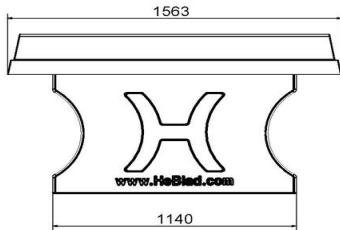

Materiaal tafeltennistafel

Alle HeBlad spel- en speeltafels zijn gemaakt van beton. Doordat ze uit één stuk bestaan en gegoten zijn van hoogwaardig beton zijn de tafels zeer slijtvast. U vindt onze tafels door heel Europa en zelfs daarbuiten. De meeste tafels staan al vele jaren buiten. Ontdek zelf hoe ze weer en wind trotseren en na jaren nog volop gebruikt worden.

HeBlad
www.HeBlad.com
PP.BL

Gewicht ± 1360 KG

Specificaties Pingongtafel Blauw

Productcode	PP.BL	Hoogte speelblad	76 cm
Kleur	Blauw - RAL 5005	Nethoogte	14,75 cm
Afmetingen speelblad (L x B)	274 x 152 cm	Gewicht	1360 kg
Afmetingen onderkant speelblad	278 x 156 cm	Pootafstand	183 cm (hart op hart)
Dikte speelblad	8,4 cm		