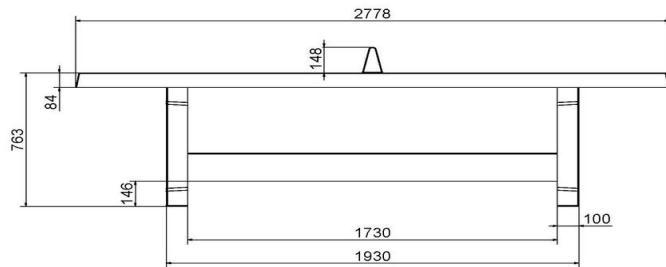

HeBlad
www.HeBlad.com
PP.BL

Gewicht ± 1360 KG

Specificaties Pingongtafel Blauw

Productcode	PP.BL	Hoogte speelblad	76 cm
Kleur	Blauw - RAL 5005	Nethoogte	14,75 cm
Afmetingen speelblad (L x B)	274 x 152 cm	Gewicht	1360 kg
Afmetingen onderkant speelblad	278 x 156 cm	Pootafstand	183 cm (hart op hart)
Dikte speelblad	8,4 cm		