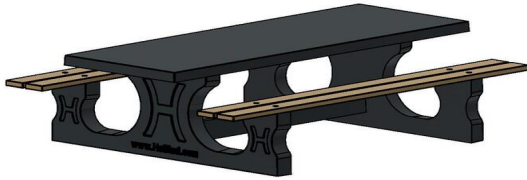

HeBlad
www.HeBlad.com
PS.DLAB.246

± 875 KG.

Specificaties Picknickset DeLuxe Antraciet-Beton 246cm

Productcode	PS.DLAB.246	Zithoogte	50 cm
Kleur	Antraciet-Beton	Materiaal zitvlak	Bamboe
Afmetingen (L x B x H)	246 x 193 x 75 cm	Pootafstand	161 cm (hart op hart)
Afmetingen tafelblad (L x B)	246 x 90 cm	Gewicht	880 kg
Dikte tafelblad	7 cm	Aantal zitplaatsen	10

Gerelateerde producten