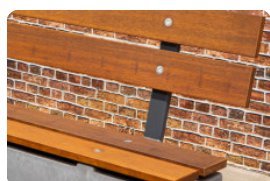

Specificaties Set ovale bamboe planken

Productcode	PS.Plank.OV
Afmetingen (L x B x H)	185 x 79 x 3 cm
Materiaal	FSC Bamboe
Gewicht	2 x 12 kg

Gerelateerde producten

PS.Plank

BB.DL.OV

BB.DLA.OV

BB.STA.OV