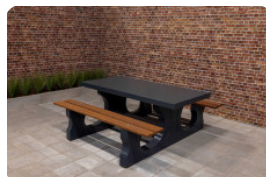

HeBlad
www.HeBlad.com
OV.PP.SET

Gewicht ± 38 KG.
(geleverd per twee)

Specificaties Set Ondervoet beton voor diverse tafels

Productcode	OV.PP.SET
Gewicht	38 kg

Gerelateerde producten

PS.DL.A