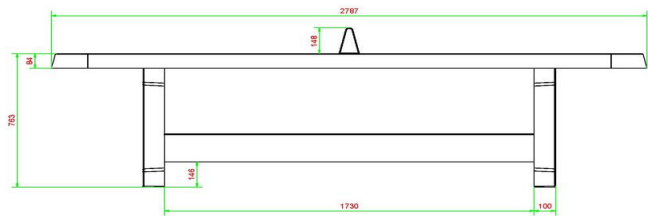

HeBlad
www.HeBlad.com
PP.AR.AB

Gewicht ± 1360 KG

Specificaties Pingpongtafel Afgerond Antraciet-Beton

Productcode	PP.AR.AB	Hoogte speelblad	76 cm
Kleur	Antraciet-Beton	Nethoogte	14,75 cm
Afmetingen speelblad (L x B)	274 x 152 cm	Gewicht	1360 kg
Afmetingen onderkant speelblad	279 x 157 cm	Pootafstand	183 cm (hart op hart)
Dikte speelblad	8,4 cm		

Gerelateerde producten