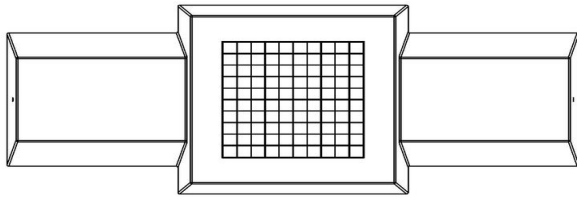

HeBlad
www.HeBlad.com
BB.CK

Gewicht ± 1140 KG.

Specificaties Dambank Natuur Beton

Productcode	BB.CK	Zithoogte	50 cm
Kleur	Natuur Beton	Hoogte tafelblad	70 cm
Afmetingen (L x B x H)	167 x 67 x 70 cm	Gewicht	1140 kg
Afmetingen spel	41,5 x 41,5 cm	Aantal zitplaatsen	2

Gerelateerde producten