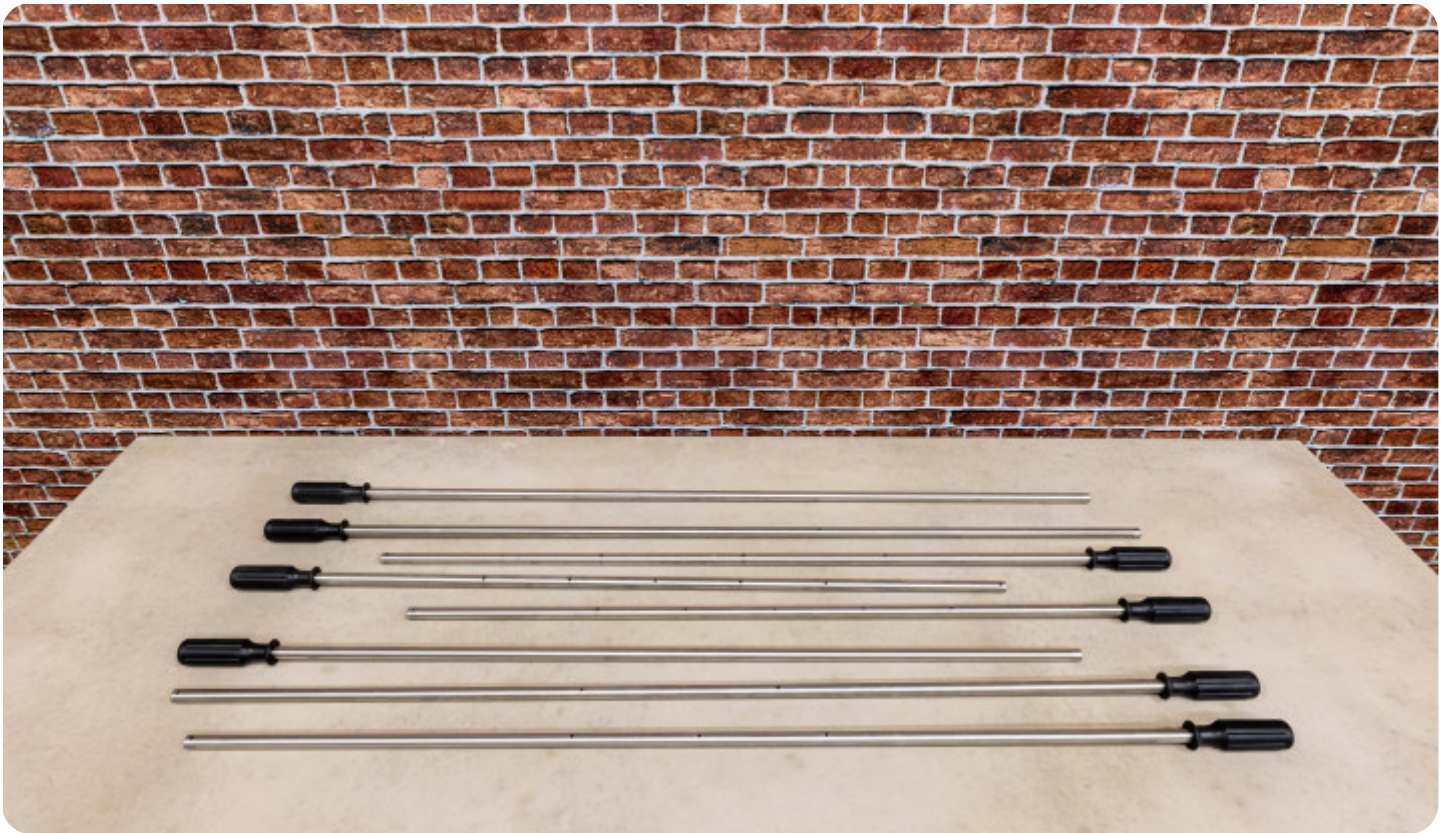

HB.FB.DOLL.Purp

Complete stangenset, 8 stuks

Productcode: HB.FB.Rodset

€ 375,00 excl. BTW
(€ 453,75 incl. BTW)

Massieve stangenset voor tafelfoetbalspel

Tafelfoetbal wordt gespeeld op een speltafel die is uitgerust met massieve roestvrijstalen stangen. Iedere stang heeft een eigen indeling met gaten. Hierin worden namelijk de poppetjes vastgezet, op elke stang op een andere plek. Bij het vervangen van de stangen is het dus essentieel dat de juiste stangen op de goede plek worden teruggeplaatst, anders kan het spel niet goed worden gespeeld. Met deze set van 8 stangen heeft u altijd de juiste stang bij de hand. Wanneer u slechts