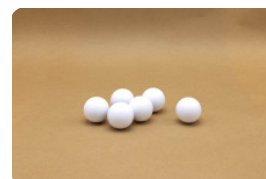

HB.FB.6White