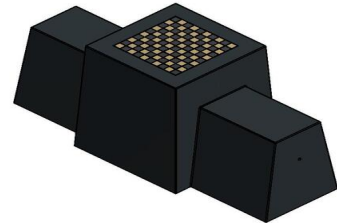

HeBlad
www.HeBlad.com
BB.CK.AB
Gewicht ± 1140 KG.

Specificaties Dambank Antraciet-Beton

Productcode	BB.CK.AB	Zithoogte	50 cm
Kleur	Antraciet-Beton	Hoogte tafelblad	70 cm
Afmetingen (L x B x H)	167 x 67 x 70 cm	Gewicht	1140 kg
Aantal zitplaatsen	2		

Gerelateerde producten