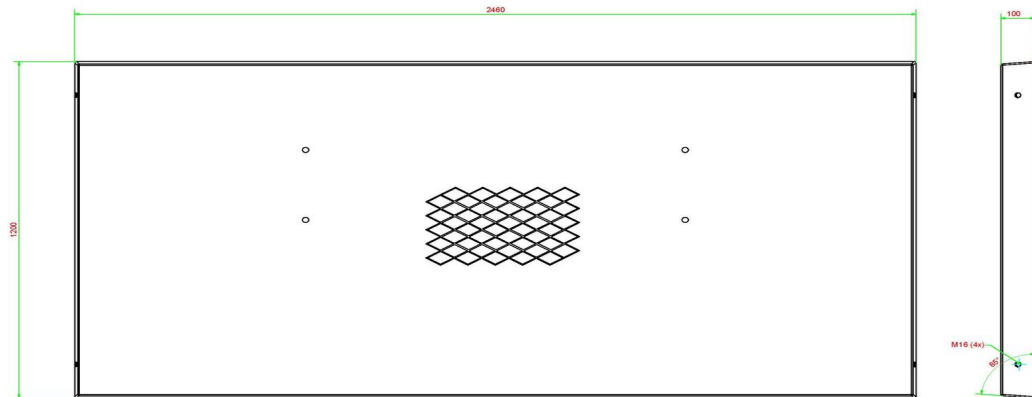

HeBlad
www.HeBlad.com
OP.BB

Gewicht ± 700

Specificaties Onderplaat Betonbank

Productcode	OP.BB	Gewicht	525 kg
Kleur	Naturel beton	Afwerking onderplaat	Anti-slip ruitprofiel
Afmetingen (L x B x H)	248 x 120 x 7 cm	Hijsvoorziening	Betonschroefhuls M16 aan 4 zijdes

Gerelateerde producten