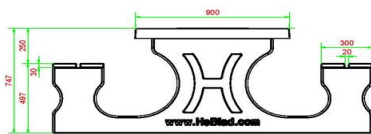

HeBlad
www.HeBlad.com
PS.DLAB.GT.134
± 780 KG.

Specificaties Multi-Spellentafel (1-3-4) DeLuxe Antraciet-Beton

Productcode	PS.DLAB.GT.134	Hoogte tafelblad	75 cm
Kleur	Antraciet-Beton	Zithoogte	50 cm
Afmetingen (L x B x H)	210 x 193 x 75 cm	Materiaal zitvlak	Bamboe
Afmetingen tafelblad (L x B)	210 x 90 cm	Pootafstand	111 cm (hart op hart)
Afmetingen spel	41,5 x 41,5 cm	Gewicht	780 kg

Gerelateerde producten