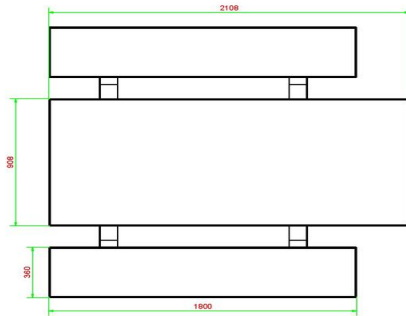

HeBlad
www.HeBlad.com
PS.STAB.RT
± 970 kg

Specificaties Picknickset Standaard Antraciet-Beton Rolstoeltoegankelijk

Productcode	PS.STAB.RT	Zithoogte	50 cm
Kleur	Antraciet-Beton	Materiaal zitvlak	Beton
Afmetingen (L x B x H)	210 x 187 x 77 cm	Pootafstand	111 cm (hart op hart)
Afmetingen tafelblad (L x B)	210 x 90 cm	Gewicht	970 kg
Dikte tafelblad	7 cm	Aantal zitplaatsen	7

Gerelateerde producten