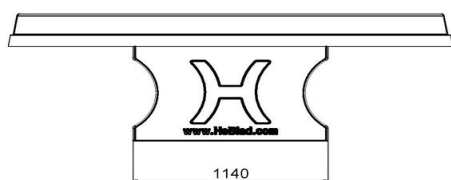

HeBlad
www.HeBlad.com
PP.R.A
Gewicht ± 1570 KG

Specificaties Pingpongtafel Rond Antraciet

Productcode	PP.R.A	Hoogte speelblad	76 cm
Kleur	Antraciet - RAL 7016	Nethoogte	14,75 cm
Afmetingen speelblad (L x B)	ø 260 cm	Gewicht	1570 kg
Afmetingen onderkant speelblad	ø 264 cm	Pootafstand	149 cm (hart op hart)
Dikte speelblad	8,4 cm		

Gerelateerde producten