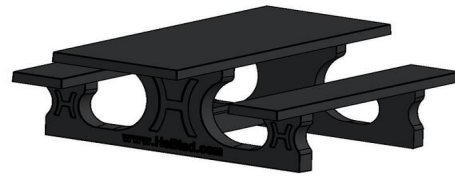

HeBlad
www.HeBlad.com
PS.STAB.RT
± 970 kg

Specificaties Picknickset Standaard Antraciet-Beton Rolstoeltoegankelijk

Productcode	PS.STAB.RT	Zithoogte	50 cm
Kleur	Antraciet-Beton	Materiaal zitvlak	Beton
Afmetingen (L x B x H)	210 x 187 x 77 cm	Pootafstand	111 cm (hart op hart)
Afmetingen tafelblad (L x B)	210 x 90 cm	Gewicht	970 kg
Dikte tafelblad	7 cm	Aantal zitplaatsen	7

Gerelateerde producten