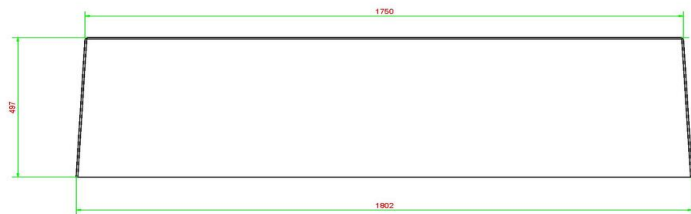

HeBlad
www.HeBlad.com
BB.ST.A

Gewicht ± 800 KG

Specificaties Betonbank Standaard Antraciet

Productcode	BB.ST.A	Zithoogte	50 cm
Kleur	Antraciet gelakt, RAL 7016	Materiaal zitvlak	Beton
Afmetingen (L x B x H)	180 x 47,5 x 50 cm	Aantal zitplaatsen	4
Afmetingen zitvlak	175 x 30 cm	Gewicht	800 kg

Gerelateerde producten