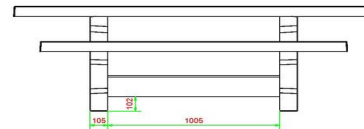

HeBlad
www.HeBlad.com
PS.ST.GT.132

± 950 KG.

Specificaties Multi-Spellentafel (1-3-2) Standaard

Productcode	PS.ST.GT.132	Hoogte tafelblad	75 cm
Kleur	Naturel Beton	Zithoogte	50 cm
Afmetingen (L x B x H)	210 x 193 x 75 cm	Materiaal zitvlak	Beton
Afmetingen tafelblad (L x B)	210 x 90 cm	Pootafstand	111 cm (hart op hart)
Afmetingen spel	41,5 x 41,5 cm	Gewicht	950 kg
Dikte tafelblad	7 cm		

Gerelateerde producten