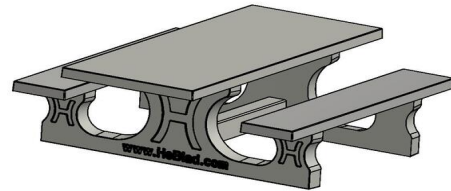

HeBlad
www.HeBlad.com
PS.ST.RT
± 970 kg

Specificaties Picknickset Standaard Rolstoeltoegankelijk

Productcode	PS.ST.RT	Zithoogte	50 cm
Kleur	Natuurlijk Beton	Materiaal zitvlak	Beton
Afmetingen (L x B x H)	210 x 187 x 77 cm	Pootafstand	111 cm (Hart op Hart)
Afmetingen tafelblad (L x B)	210 x 90	Gewicht	970 kg
Dikte tafelblad	7 cm	Aantal zitplaatsen	7

Gerelateerde producten