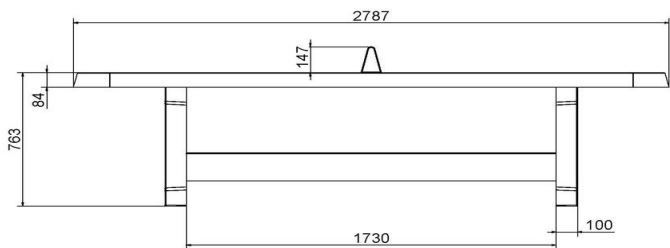

HeBlad
www.HeBlad.com
PP.AR.BL

Gewicht ± 1360 KG

Specificaties Pingpongtafel Afgerond Blauw

Productcode	PP.AR.BL	Hoogte speelblad	76 cm
Kleur	Blauw - RAL 5005	Nethoogte	14,75 cm
Afmetingen speelblad (L x B)	274 x 152 cm	Gewicht	1360 kg
Afmetingen onderkant speelblad	279 x 157 cm	Pootafstand	183 cm (hart op hart)
Dikte speelblad	8,4 cm		

Gerelateerde producten