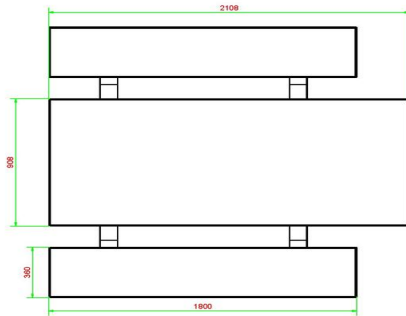

HeBlad
www.HeBlad.com
PS.STA.RT
± 970 kg

Specificaties Picknickset Standaard Antraciet Rolstoeltoegankelijk

Productcode	PS.STA.RT	Zithoogte	50 cm
Kleur	Antraciet gelakt, RAL 7016	Materiaal zitvlak	Beton
Afmetingen (L x B x H)	210 x 187 x 77 cm	Pootafstand	111 cm (hart op hart)
Afmetingen tafelblad (L x B)	210 x 90 cm	Gewicht	970 kg
Dikte tafelblad	7 cm	Aantal zitplaatsen	7

Gerelateerde producten