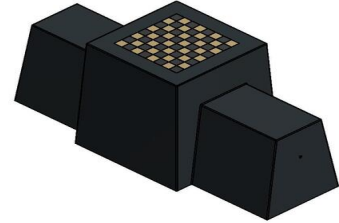

HeBlad
www.HeBlad.com
BB.CH.AB
Gewicht ± 1140 KG.

Specificaties Schaakbank Antraciet-Beton

Productcode	BB.CH.AB	Zithoogte	50 cm
Kleur	Antraciet-Beton	Hoogte tafelblad	70 cm
Afmetingen (L x B x H)	167 x 67 x 70 cm	Gewicht	1140 kg
Afmetingen spel	41,5 x 41,5 cm	Aantal zitplaatsen	2

Gerelateerde producten