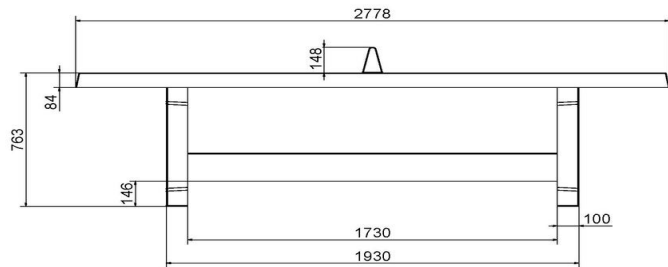

** Bij aanschaf van een HeBlad pingpongtafel wordt gratis een setje batjes (4 batjes en 2 balletjes) meegeleverd.

HeBlad
www.HeBlad.com
PP.A
Gewicht ± 1360 KG

Specificaties Pingongtafel Antraciet

Productcode	PP.A	Hoogte speelblad	76 cm
Kleur	Antraciet - RAL 7016	Nethoogte	14,75 cm
Afmetingen speelblad (L x B)	274 x 152 cm	Gewicht	1360 kg
Afmetingen onderkant speelblad	278 x 156 cm	Pootafstand	183 cm (hart op hart)
Dikte speelblad	8,4 cm		