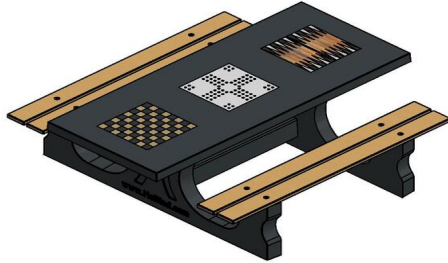

HeBlad
www.HeBlad.com
PS.DLAB.GT.134
± 780 KG.

Specificaties Multi-Spellentafel (1-3-4) DeLuxe Antraciet-Beton

Productcode	PS.DLAB.GT.134	Hoogte tafelblad	75 cm
Kleur	Antraciet-Beton	Zithoogte	50 cm
Afmetingen (L x B x H)	210 x 193 x 75 cm	Materiaal zitvlak	Bamboe
Afmetingen tafelblad (L x B)	210 x 90 cm	Pootafstand	111 cm (hart op hart)
Afmetingen spel	41,5 x 41,5 cm	Gewicht	780 kg

Gerelateerde producten