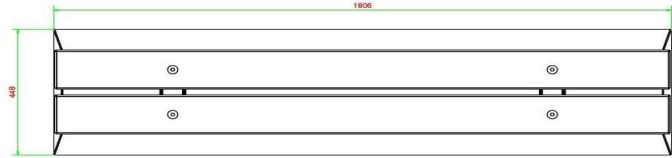

HeBlad
www.HeBlad.com
BB.DL

gewicht ± 700 KG.

Specificaties Betonbank DeLuxe

Productcode	BB.DL	Zithoogte	50 cm
Kleur	Naturel Beton	Materiaal zitvlak	Bamboe
Afmetingen (L x B x H)	180 x 45 x 50 cm	Aantal zitplaatsen	4
Afmetingen zitvlak	180 x 30 cm	Gewicht	700 kg

Gerelateerde producten