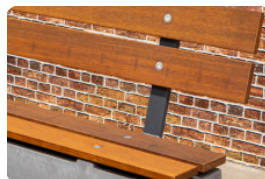

HeBlad
www.HeBlad.com
PS.ST.246

± 1100 KG.

Specificaties Picknickset Standaard 246cm

Productcode	PS.ST.246	Zithoogte	50 cm
Kleur	Naturel Beton	Materiaal zitvlak	Beton
Afmetingen (L x B x H)	246 x 193 x 75 cm	Pootafstand	161 cm (hart op hart)
Afmetingen tafelblad (L x B)	246 x 90 cm	Gewicht	1135 kg
Dikte tafelblad	7 cm	Aantal zitplaatsen	10
Hoogte tafelblad	75 cm		

Gerelateerde producten

PS.Plank