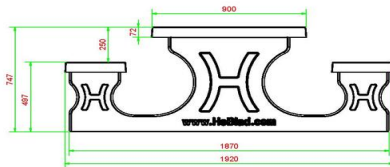

HeBlad
www.HeBlad.com
PS.STA.246

± 1100 KG.

Specificaties Picknickset Standaard Antraciet 246cm

Productcode	PS.STA.246	Zithoogte	50 cm
Kleur	Antraciet gelakt, RAL 7016	Materiaal zitvlak	Beton
Afmetingen (L x B x H)	246 x 193 x 75 cm	Pootafstand	161 cm (hart op hart)
Afmetingen tafelblad (L x B)	246 x 90 cm	Gewicht	1135 kg
Dikte tafelblad	7 cm	Aantal zitplaatsen	10
Hoogte tafelblad	75 cm		

Gerelateerde producten