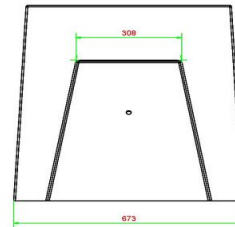

HeBlad
www.HeBlad.com
BB.BG

Gewicht ± 1140 KG.

Specificaties Backgammon-bank Naturel Beton

Productcode	BB.BG	Zithoogte	50 cm
Kleur	Naturel Beton	Hoogte tafelblad	70 cm
Afmetingen (L x B x H)	167 x 67 x 70 cm	Gewicht	1140 kg
Afmetingen spel	41,5 x 41,5 cm	Aantal zitplaatsen	2

Gerelateerde producten