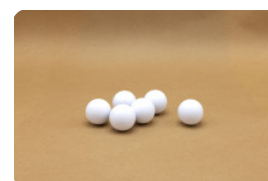

Specificaties Tafeltennis batjes, set van 4

Productcode	B.S1
Materiaal	Kunststof

Gerelateerde producten

PP.AR.GR

HB.FB.A

B.DS.SP

GT.CH.Pieces

HB.FB.Ball6