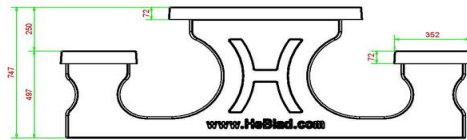

HeBlad
www.HeBlad.com
PS.ST.AB
± 905 KG.

Specificaties Picknickset Standaard Antraciet-Beton

Productcode	PS.ST.AB	Zithoogte	50 cm
Kleur	Antraciet-Beton	Materiaal zitvlak	Beton
Afmetingen (L x B x H)	180 x 192 x 75 cm	Pootafstand	111 cm (hart op hart)
Afmetingen tafelblad (L x B)	180 x 90 cm	Gewicht	905 kg
Dikte tafelblad	7 cm	Aantal zitplaatsen	8
Hoogte tafelblad	75 cm		

Gerelateerde producten