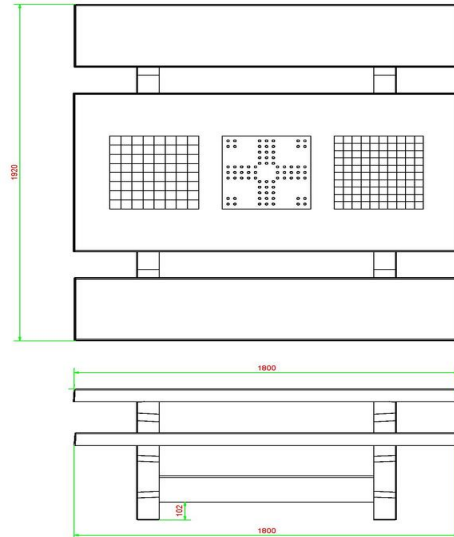

HeBlad
www.HeBlad.com
PS.STAB.GT.132
± 950 KG.

Specificaties Multi-Spellentafel (1-3-2) Standaard Antraciet-Beton

Productcode	PS.STAB.GT.132	Dikte tafelblad	7 cm
Kleur	Antraciet-Beton	Zithoogte	50 cm
Afmetingen (L x B x H)	210 x 193 x 75 cm	Gewicht	950 kg
Afmetingen tafelblad (L x B)	210 x 90 cm	Materiaal zitvlak	Beton
Afmetingen spel	41,5 x 41,5 cm	Pootafstand	111 cm (hart op hart)

Gerelateerde producten