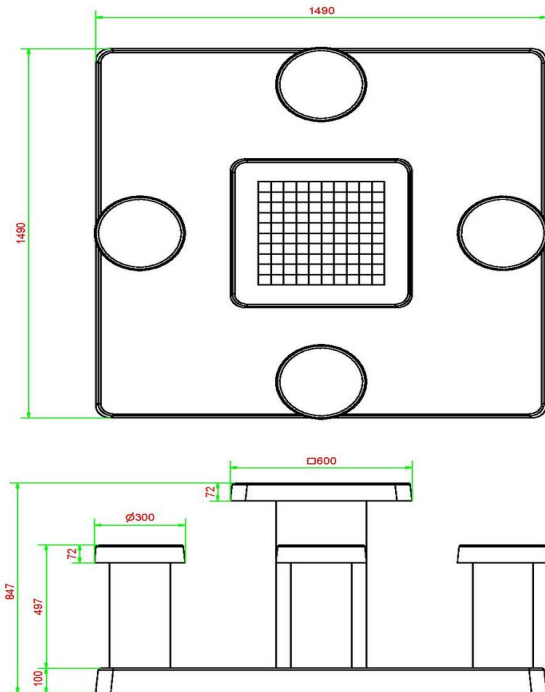

*Bij bestelling van deze damtafel krijgt u 1 set damstenen gratis meegeleverd.

HeBlad
www.HeBlad.com
GT.CK.4

± 900 KG.

Specificaties Damtafel Natuurl Beton 4 persoons

Productcode	GT.CK.4	Dikte tafelblad	7 cm
Kleur	Naturel Beton	Hoogte tafelblad	75 cm
Afmetingen (L x B x H)	149 x 149 x 85 cm	Zithoogte	50 cm
Afmetingen tafelblad (L x B)	60 x 60 cm	Afmetingen onderplaat (L x B x H)	149 x 149 x 10 cm
Afmetingen spel	41,5 x 41,5 cm	Gewicht	900 kg