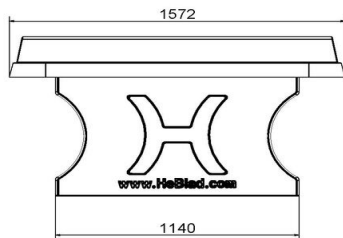

HeBlad
www.HeBlad.com
PP.AR.BL

Gewicht ± 1360 KG

Specificaties Pingpongtafel Afgerond Blauw

Productcode	PP.AR.BL	Hoogte speelblad	76 cm
Kleur	Blauw - RAL 5005	Nethoogte	14,75 cm
Afmetingen speelblad (L x B)	274 x 152 cm	Gewicht	1360 kg
Afmetingen onderkant speelblad	279 x 157 cm	Pootafstand	183 cm (hart op hart)
Dikte speelblad	8,4 cm		

Gerelateerde producten