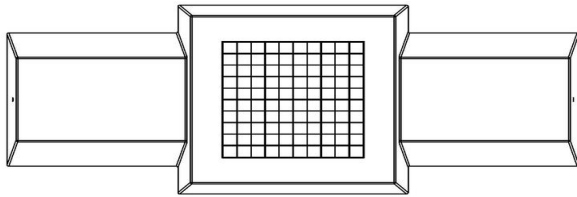

HeBlad
www.HeBlad.com
BB.CK.AB
Gewicht ± 1140 KG.

Specificaties Dambank Antraciet-Beton

Productcode	BB.CK.AB	Zithoogte	50 cm
Kleur	Antraciet-Beton	Hoogte tafelblad	70 cm
Afmetingen (L x B x H)	167 x 67 x 70 cm	Gewicht	1140 kg
Aantal zitplaatsen	2		