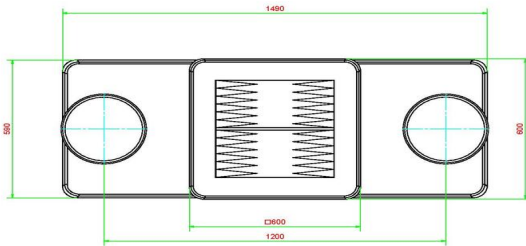

HeBlad
www.HeBlad.com
GT.BG.2

Gewicht ± 490 KG.

Specificaties Backgammon Naturel beton 2 personen

Productcode	GT.BG.2	Dikte tafelblad	7 cm
Kleur	Naturel Beton	Hoogte tafelblad	75 cm
Afmetingen (L x B x H)	149 x 59 x 85 cm	Zithoogte	50 cm
Afmetingen tafelblad (L x B)	60 x 60 cm	Afmetingen onderplaat (L x B x H)	149 x 60 x 10 cm
Afmetingen spel	41,5 x 41,5 cm	Gewicht	425 kg

Gerelateerde producten