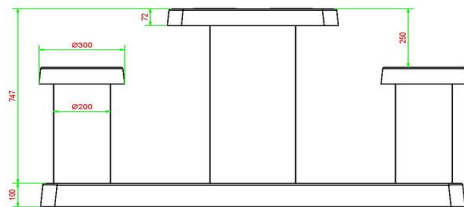

HeBlad
www.HeBlad.com
GT.BG.2

Gewicht ± 490 KG.

Specificaties Backgammon Naturel beton 2 personen

Productcode	GT.BG.2	Dikte tafelblad	7 cm
Kleur	Naturel Beton	Hoogte tafelblad	75 cm
Afmetingen (L x B x H)	149 x 59 x 85 cm	Zithoogte	50 cm
Afmetingen tafelblad (L x B)	60 x 60 cm	Afmetingen onderplaat (L x B x H)	149 x 60 x 10 cm
Afmetingen spel	41,5 x 41,5 cm	Gewicht	425 kg

Gerelateerde producten