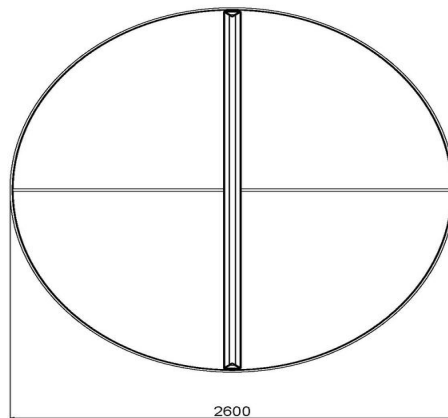

HeBlad
www.HeBlad.com
PP.R.A
Gewicht ± 1570 KG

Specificaties Pingpongtafel Rond Antraciet

Productcode	PP.R.A	Hoogte speelblad	76 cm
Kleur	Antraciet - RAL 7016	Nethoogte	14,75 cm
Afmetingen speelblad (L x B)	ø 260 cm	Gewicht	1570 kg
Afmetingen onderkant speelblad	ø 264 cm	Pootafstand	149 cm (hart op hart)
Dikte speelblad	8,4 cm		

Gerelateerde producten