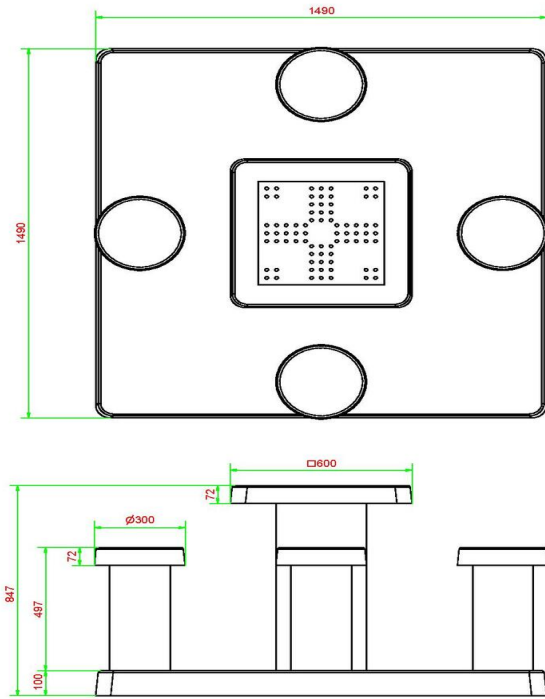

HeBlad
www.HeBlad.com
GT.LD.AB4

± 900 KG.

Specificaties Ludo-tafel Antraciet-Beton

Productcode	GT.LD.AB4	Dikte tafelblad	7 cm
Kleur	Antraciet-Beton	Hoogte tafelblad	75 cm
Afmetingen (L x B x H)	149 x 149 x 85 cm	Zithoogte	50 cm
Afmetingen tafelblad (L x B)	60 x 60 cm	Afmetingen onderplaat (L x B x H)	149 x 149 x 10 cm
Afmetingen spel	41,5 x 41,5 cm	Gewicht	900 kg

Gerelateerde producten