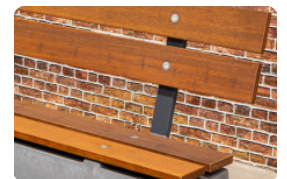

HeBlad
www.HeBlad.com
BB.DL.AB

gewicht ± 700 KG.

Specificaties Bank DeLuxe Antraciet-Beton

Productcode	BB.DL.AB	Zithoogte	50 cm
Kleur	Antraciet-Beton	Materiaal zitvlak	Bamboe
Afmetingen (L x B x H)	180 x 45 x 50 cm	Aantal zitplaatsen	4
Afmetingen zitvlak	180 x 30 cm	Gewicht	700 kg

Gerelateerde producten

PS.Plank