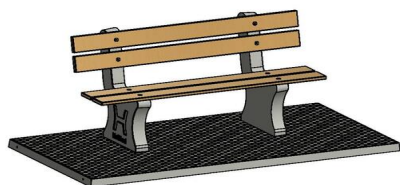

HeBlad
www.HeBlad.com
BB.PB.OP

gewicht ± 700 KG.

Specificaties Parkbank met Onderplaat

Productcode	BB.PB.OP	Materiaal zitvlak	Bamboe
Kleur	Naturel Beton	Aantal zitplaatsen	4
Afmetingen (L x B x H)	248 x 120 x 103 cm	Afmetingen onderplaat (L x B x H)	2480 x 120 x 7 cm
Afmetingen zitvlak	180 x 30 cm	Afwerking onderplaat	Anti-slip ruitprofiel
Zithoogte	49 cm	Gewicht	700 kg
Zithoek	103 graden		

Gerelateerde producten