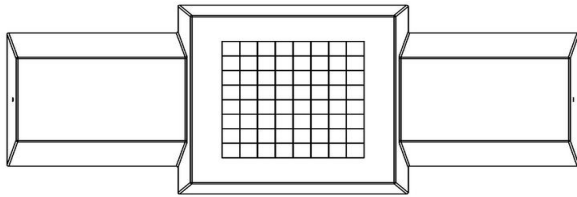

HeBlad
www.HeBlad.com
BB.CH.AB
Gewicht ± 1140 KG.

Specificaties Schaakbank Antraciet-Beton

Productcode	BB.CH.AB	Zithoogte	50 cm
Kleur	Antraciet-Beton	Hoogte tafelblad	70 cm
Afmetingen (L x B x H)	167 x 67 x 70 cm	Gewicht	1140 kg
Afmetingen spel	41,5 x 41,5 cm	Aantal zitplaatsen	2

Gerelateerde producten