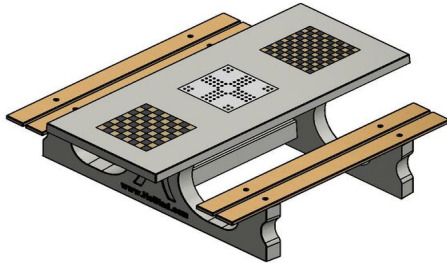

HeBlad
www.HeBlad.com
PS.DL.GT.132

± 780 KG.

Specificaties Multi-Spellentafel (1-3-2) DeLuxe

Productcode	PS.DL.GT.132	Hoogte tafelblad	75 cm
Kleur	Naturel Beton	Zithoogte	50 cm
Afmetingen (L x B x H)	210 x 193 x 75 cm	Materiaal zitvlak	Bamboe
Afmetingen tafelblad (L x B)	210 x 90 cm	Pootafstand	111 cm (hart op hart)
Afmetingen spel	41,5 x 41,5 cm	Gewicht	780 kg
Dikte tafelblad	7 cm		