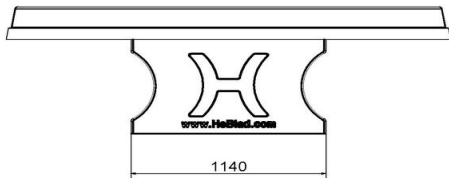

HeBlad
www.HeBlad.com
PP.R.GR
Gewicht ± 1570 KG

Specificaties Pingongtafel Rond Groen

Productcode	PP.R.GR	Hoogte speelblad	76 cm
Kleur	Groen - RAL 6009	Nethoogte	14,75 cm
Afmetingen speelblad (L x B)	∅ 260 cm	Gewicht	1570 kg
Afmetingen onderkant speelblad	∅ 264 cm	Pootafstand	149 cm (hart op hart)
Dikte speelblad	8,4 cm		

Gerelateerde producten