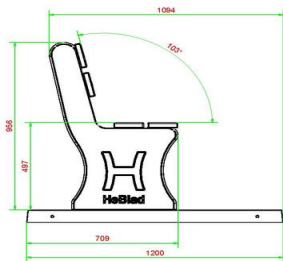

HeBlad
www.HeBlad.com
BB.PBAB.OP

gewicht ± 700 KG.

Specificaties Parkbank met Onderplaat Antraciet-Beton

Productcode	BB.PBAB.OP	Materiaal zitvlak	Bamboe
Kleur	Antraciet-Beton	Aantal zitplaatsen	4
Afmetingen (L x B x H)	248 x 120 x 103 cm	Afmetingen onderplaat (L x B x H)	120 x 7 cm
Afmetingen zitvlak	180 x 30 cm	Afwerking onderplaat	Anti-slip ruitprofiel
Zithoogte	49 cm	Gewicht	700 kg

Gerelateerde producten