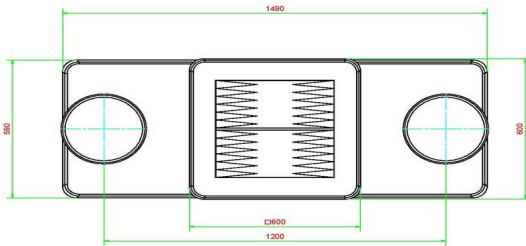

HeBlad
www.HeBlad.com
GT.BG.AB2

Gewicht ± 490 KG.

Specificaties Backgammon Antraciet-beton 2 persoons

Productcode	GT.BG.AB2	Dikte tafelblad	7 cm
Kleur	Antraciet-Beton	Hoogte tafelblad	75 cm
Afmetingen (L x B x H)	149 x 59 x 85 cm	Zithoogte	50 cm
Afmetingen tafelblad (L x B)	60 x 60 cm	Afmetingen onderplaat (L x B x H)	120 x 60 x 10 cm
Afmetingen spel	41,5 x 41,5 cm	Gewicht	425 kg

Gerelateerde producten