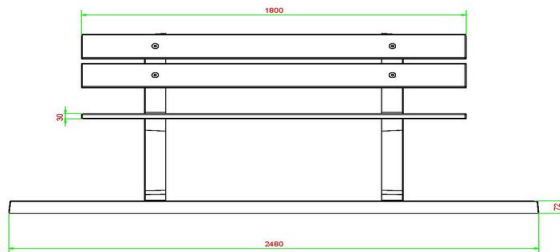

HeBlad
www.HeBlad.com
BB.PBAB.OP

gewicht ± 700 KG.

Specificaties Parkbank met Onderplaat Antraciet-Beton

Productcode	BB.PBAB.OP	Materiaal zitvlak	Bamboe
Kleur	Antraciet-Beton	Aantal zitplaatsen	4
Afmetingen (L x B x H)	248 x 120 x 103 cm	Afmetingen onderplaat (L x B x H)	120 x 7 cm
Afmetingen zitvlak	180 x 30 cm	Afwerking onderplaat	Anti-slip ruitprofiel
Zithoogte	49 cm	Gewicht	700 kg

Gerelateerde producten