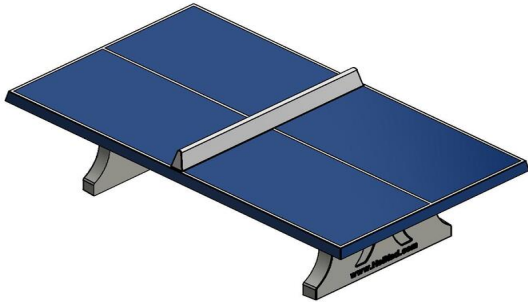

HeBlad
www.HeBlad.com
PP.BL
Gewicht ± 1360 KG

Specificaties Pingongtafel Blauw

Productcode	PP.BL	Hoogte speelblad	76 cm
Kleur	Blauw - RAL 5005	Nethoogte	14,75 cm
Afmetingen speelblad (L x B)	274 x 152 cm	Gewicht	1360 kg
Afmetingen onderkant speelblad	278 x 156 cm	Pootafstand	183 cm (hart op hart)
Dikte speelblad	8,4 cm		

Gerelateerde producten