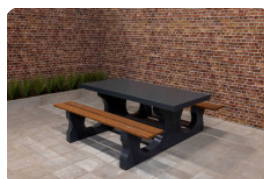

HeBlad
www.HeBlad.com
PS.ST.A
± 905 KG.

Specificaties Picknickset Standaard Antraciet

Productcode	PS.ST.A	Zithoogte	50 cm
Kleur	Antraciet gelakt, RAL 7016	Materiaal zitvlak	Beton
Afmetingen (L x B x H)	180 x 192 x 75 cm	Pootafstand	111 cm (hart op hart)
Afmetingen tafelblad (L x B)	180 x 90 cm	Gewicht	905 kg
Dikte tafelblad	7 cm	Aantal zitplaatsen	8
Hoogte tafelblad	75 cm		

Gerelateerde producten

PS.DL.A