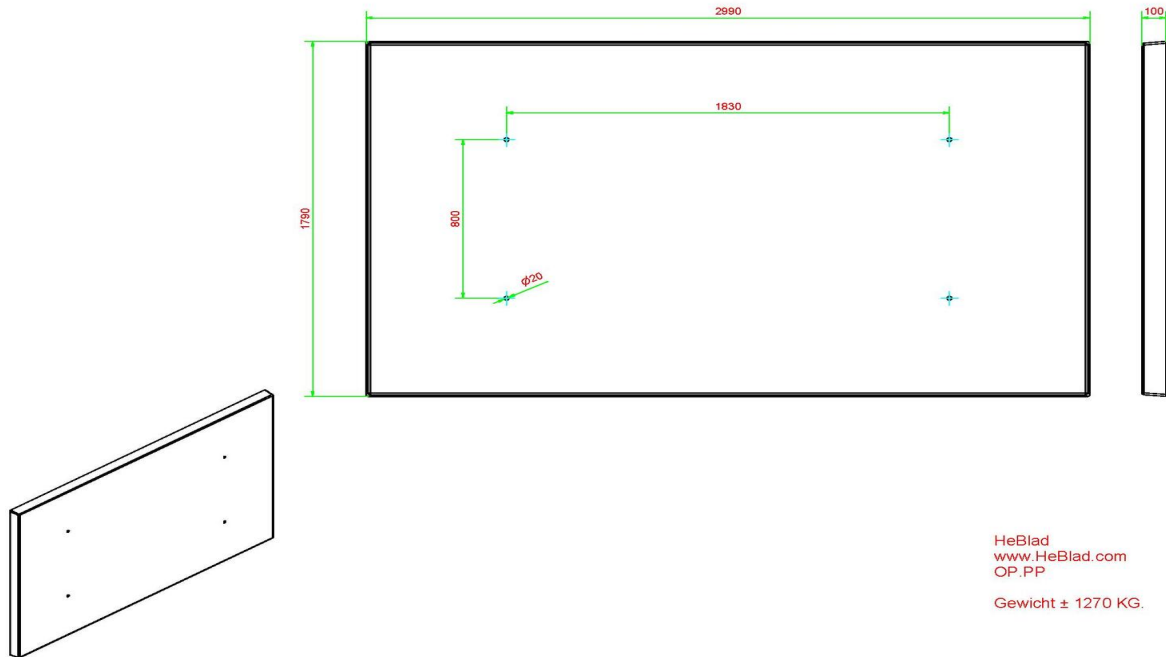

Specificaties Onderplaat voor pingpongtafel

Productcode	OP.PP	Afwerking onderplaat	Glad beton
Kleur	Naturel Beton	Hijsvoorziening	Schroefhulzen M16 per lange zijde 2 stuks
Afmetingen (L x B x H)	299 x 179 x 10 cm	Bevestigingsvoorbereiding	Gaten tbv bouten M16
Gewicht	1270 kg		

Gerelateerde producten