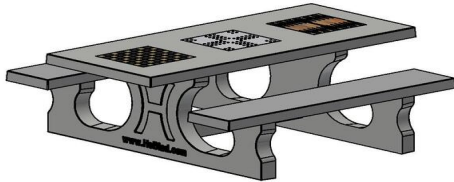

HeBlad
www.HeBlad.com
PS.ST.GT.134

± 950 KG.

Specificaties Multi-Spellentafel (1-3-4) Standaard

Productcode	PS.ST.GT.134	Hoogte tafelblad	75 cm
Kleur	Naturel Beton	Zithoogte	50 cm
Afmetingen (L x B x H)	210 x 193 x 75 cm	Materiaal zitvlak	Beton
Afmetingen tafelblad (L x B)	210 x 90 cm	Pootafstand	111 cm (hart op hart)
Afmetingen spel	41,5 x 41,5 cm	Gewicht	950 kg
Dikte tafelblad	7 cm		

Gerelateerde producten