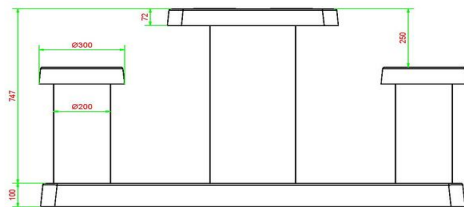

HeBlad
www.HeBlad.com
GT.BG.AB2

Gewicht ± 490 KG.

Specificaties Backgammon Antraciet-beton 2 persoons

Productcode	GT.BG.AB2	Dikte tafelblad	7 cm
Kleur	Antraciet-Beton	Hoogte tafelblad	75 cm
Afmetingen (L x B x H)	149 x 59 x 85 cm	Zithoogte	50 cm
Afmetingen tafelblad (L x B)	60 x 60 cm	Afmetingen onderplaat (L x B x H)	120 x 60 x 10 cm
Afmetingen spel	41,5 x 41,5 cm	Gewicht	425 kg

Gerelateerde producten