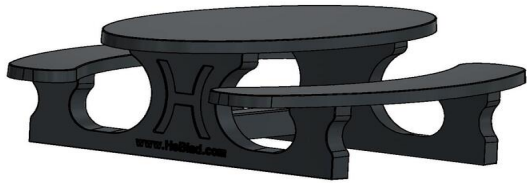

HeBlad
www.HeBlad.com
PS.STAB.OV

± 950 KG.

Specificaties Picknickset Standaard Ovaal Antraciet-Beton

Productcode	PS.STAB.OV	Zithoogte	50 cm
Kleur	Antraciet-Beton	Materiaal zitvlak	Beton
Afmetingen (L x B x H)	211 x 205 x 75 cm	Pootafstand	110 cm (hart op hart)
Afmetingen tafelblad (L x B)	205 x 110 cm	Gewicht	950 kg
Dikte tafelblad	7 cm	Aantal zitplaatsen	8

Gerelateerde producten