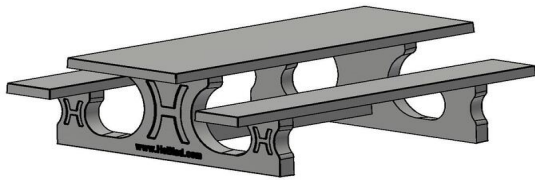

HeBlad
www.HeBlad.com
PS.ST.246

± 1100 KG.

Specificaties Picknickset Standaard 246cm

Productcode	PS.ST.246	Zithoogte	50 cm
Kleur	Naturel Beton	Materiaal zitvlak	Beton
Afmetingen (L x B x H)	246 x 193 x 75 cm	Pootafstand	161 cm (hart op hart)
Afmetingen tafelblad (L x B)	246 x 90 cm	Gewicht	1135 kg
Dikte tafelblad	7 cm	Aantal zitplaatsen	10
Hoogte tafelblad	75 cm		

Gerelateerde producten