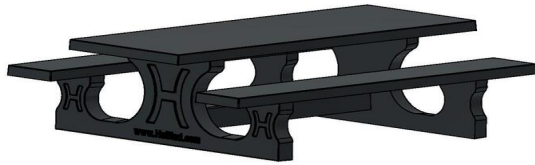

HeBlad
www.HeBlad.com
PS.STA.246

± 1100 KG.

Specificaties Picknickset Standaard Antraciet 246cm

Productcode	PS.STA.246	Zithoogte	50 cm
Kleur	Antraciet gelakt, RAL 7016	Materiaal zitvlak	Beton
Afmetingen (L x B x H)	246 x 193 x 75 cm	Pootafstand	161 cm (hart op hart)
Afmetingen tafelblad (L x B)	246 x 90 cm	Gewicht	1135 kg
Dikte tafelblad	7 cm	Aantal zitplaatsen	10
Hoogte tafelblad	75 cm		

Gerelateerde producten