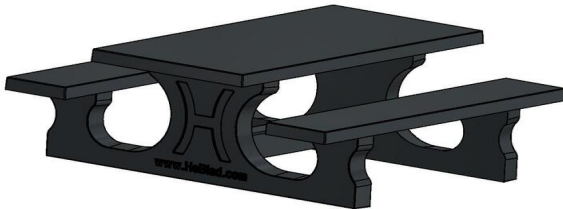

Picknicksets, speltafels en banken van HeBlad

€ 1.600,00 excl. BTW
(€ 1.936,00 incl. BTW)

2e product en volgende voor
€ 1.500,00 per stuk, bespaar 6% !

14 april 2026 - Prijswijzigingen voorbehouden

Wilt u van uw terrein een waar spelpaleis maken, dan bent u bij ons aan het juiste adres! Bewaakt of onbewaakt, maakt voor de producten van HeBlad geen verschil. Omdat onze speltafels, banken, pingpongtafels en picknicksets veelal uit één stuk beton worden gegoten, zijn ze ongevoelig voor vandalisme en ze zijn speciaal ontworpen om jarenlang dienst te doen in de buitenlucht. Hierdoor kunt u meerdere tafels, banken en speltafels eenvoudig combineren op een terrein en heeft u nooit zorgen over de bruikbaarheid of levensduur van uw aanschaf.

Levering van de picknicksets

Picknicksets en de andere robuuste producten van HeBlad zijn vaak uit voorraad leverbaar, wat een snelle levering betekent. Uiterlijk 4 werkweken na het plaatsen van uw bestelling kunt u al genieten van de picknickset. Wij hebben hart voor onze producten, dus we behandelen ze met zorg. Dat geldt ook wanneer de tafels en banken op transport gaan en worden geplaatst. Hiervoor hebben we een aantal leveringsvoorwaarden opgesteld voor u. Neem bij vragen of twijfel altijd contact met ons op.

HeBlad
www.HeBlad.com
PS.ST.A
± 905 KG.

Specificaties Picknickset Standaard Antraciet

Productcode	PS.ST.A	Zithoogte	50 cm
Kleur	Antraciet gelakt, RAL 7016	Materiaal zitvlak	Beton
Afmetingen (L x B x H)	180 x 192 x 75 cm	Pootafstand	111 cm (hart op hart)
Afmetingen tafelblad (L x B)	180 x 90 cm	Gewicht	905 kg
Dikte tafelblad	7 cm	Aantal zitplaatsen	8
Hoogte tafelblad	75 cm		