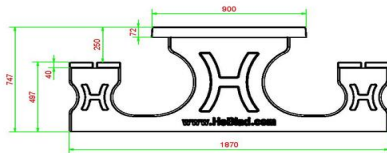

HeBlad
www.HeBlad.com
PS.DL.246

± 875 KG.

Specificaties Picknickset DeLuxe 246cm

Productcode	PS.DL.246	Zithoogte	50 cm
Kleur	Naturel Beton	Materiaal zitvlak	Bamboe
Afmetingen (L x B x H)	246 x 193 x 75 cm	Pootafstand	161 cm (hart op hart)
Afmetingen tafelblad (L x B)	246 x 90 cm	Gewicht	880 kg
Dikte tafelblad	7 cm	Aantal zitplaatsen	10
Hoogte tafelblad	75 cm		

Gerelateerde producten