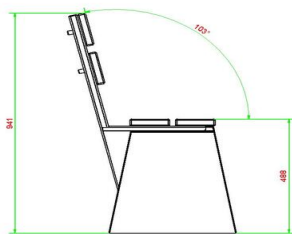

HeBlad
www.HeBlad.com
BB.DLAB.ML
gewicht ± 480 KG.

Specificaties Bank DeLuxe Antraciet-Beton met Leuning

Productcode	BB.DLAB.ML	Materiaal zitvlak	Bamboe
Kleur	Antraciet-Beton	Zithoek	103 graden
Afmetingen (L x B x H)	180 x 45 x 95 cm	Aantal zitplaatsen	4
Zithoogte	48,5 cm	Gewicht	630 kg
Afmetingen zitvlak	180 x 30 cm		

Gerelateerde producten