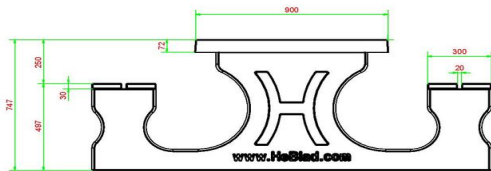

HeBlad
www.HeBlad.com
PS.DL.A
± 720 KG

Specificaties Picknickset DeLuxe Antraciet

Productcode	PS.DL.A	Zithoogte	49.7 cm
Kleur	Antraciet gelakt, RAL 7016	Materiaal zitvlak	Bamboe
Afmetingen (L x B x H)	180 x 187 x 75 cm	Pootafstand	111 cm (hart op hart)
Afmetingen tafelblad (L x B)	180 x 90 cm	Gewicht	720 kg
Dikte tafelblad	7.2 cm	Aantal zitplaatsen	8
Hoogte tafelblad	74.7 cm		

Gerelateerde producten