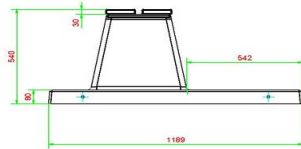

HeBlad
www.HeBlad.com
BB.DL.OP.ZL
gewicht ± 1200 KG.

Specificaties Betonnen zitbank DeLuxe met Onderplaat zonder Leuning

Productcode	BB.DL.OP.ZL	Materiaal zitvlak	Bamboe
Kleur	Naturel Beton	Aantal zitplaatsen	4
Afmetingen (L x B x H)	219,5 x 119 x 56,5 cm	Afmetingen onderplaat (L x B x H)	2190 x 119 x 8 cm
Zithoogte	45 cm	Afwerking onderplaat	Glad beton
Afmetingen zitvlak	180 x 30 cm	Gewicht	1200 kg

Gerelateerde producten