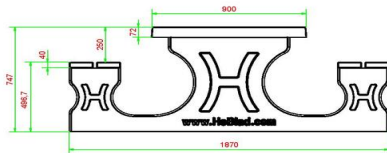

HeBlad
www.HeBlad.com
PS.DLA.246

± 875 KG.

Specificaties Picknickset DeLuxe Antraciet 246cm

Productcode	PS.DLA.246	Zithoogte	50 cm
Kleur	Antraciet gelakt, RAL 7016	Materiaal zitvlak	Bamboe
Afmetingen (L x B x H)	246 x 193 x 75 cm	Pootafstand	161 cm (hart op hart)
Afmetingen tafelblad (L x B)	246 x 90 cm	Gewicht	880 kg
Dikte tafelblad	7 cm	Aantal zitplaatsen	10
Hoogte tafelblad	75 cm		

Gerelateerde producten