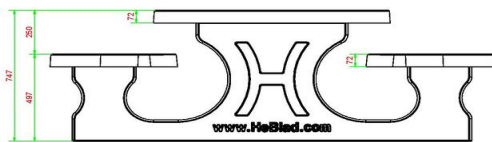

HeBlad
www.HeBlad.com
PS.ST.OV

± 950 KG.

Specificaties Picknickset Standaard Ovaal

Productcode	PS.ST.OV	Zithoogte	50 cm
Kleur	Naturel Beton	Materiaal zitvlak	Beton
Afmetingen (L x B x H)	211 x 205 x 75 cm	Pootafstand	110 cm (hart op hart)
Afmetingen tafelblad (L x B)	205 x 110 cm	Gewicht	950 kg
Dikte tafelblad	7 cm	Aantal zitplaatsen	8
Hoogte tafelblad	75 cm		

Gerelateerde producten