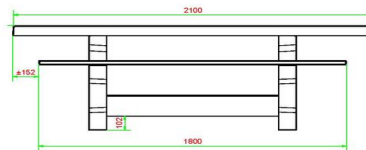

HeBlad
www.HeBlad.com
PS.DL.GT.132

± 780 KG.

Specificaties Multi-Spellentafel (1-3-2) DeLuxe

Productcode	PS.DL.GT.132	Hoogte tafelblad	75 cm
Kleur	Naturel Beton	Zithoogte	50 cm
Afmetingen (L x B x H)	210 x 193 x 75 cm	Materiaal zitvlak	Bamboe
Afmetingen tafelblad (L x B)	210 x 90 cm	Pootafstand	111 cm (hart op hart)
Afmetingen spel	41,5 x 41,5 cm	Gewicht	780 kg
Dikte tafelblad	7 cm		