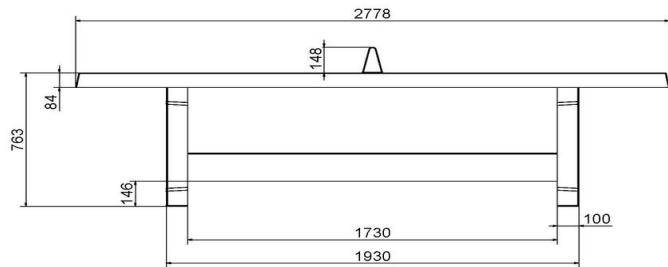

HeBlad
www.HeBlad.com
PP.BL
Gewicht ± 1360 KG

Specificaties Pingongtafel Blauw

Productcode	PP.BL	Hoogte speelblad	76 cm
Kleur	Blauw - RAL 5005	Nethoogte	14,75 cm
Afmetingen speelblad (L x B)	274 x 152 cm	Gewicht	1360 kg
Afmetingen onderkant speelblad	278 x 156 cm	Pootafstand	183 cm (hart op hart)
Dikte speelblad	8,4 cm		

Gerelateerde producten