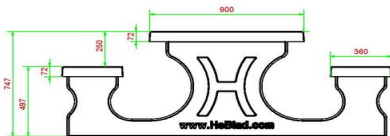

HeBlad
www.HeBlad.com
PS.ST.GT.134

± 950 KG.

Specificaties Multi-Spellentafel (1-3-4) Standaard

Productcode	PS.ST.GT.134	Hoogte tafelblad	75 cm
Kleur	Naturel Beton	Zithoogte	50 cm
Afmetingen (L x B x H)	210 x 193 x 75 cm	Materiaal zitvlak	Beton
Afmetingen tafelblad (L x B)	210 x 90 cm	Pootafstand	111 cm (hart op hart)
Afmetingen spel	41,5 x 41,5 cm	Gewicht	950 kg
Dikte tafelblad	7 cm		

Gerelateerde producten