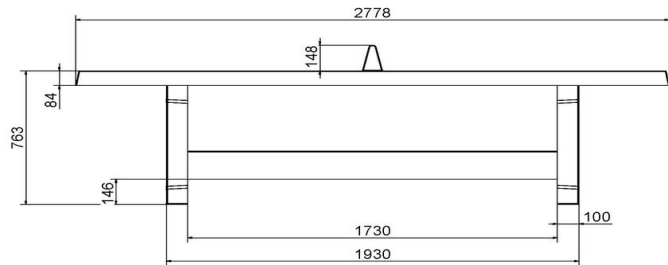

** Bij aanschaf van een HeBlad pingongtafel wordt gratis een setje batjes (4 batjes en 2 balletjes) meegeleverd.

HeBlad
www.HeBlad.com
PP.GR
Gewicht ± 1360 KG

Specificaties Pingongtafel Groen

Productcode	PP.GR	Hoogte speelblad	76 cm
Kleur	Groen - RAL 6009	Nethoogte	14,75 cm
Afmetingen speelblad (L x B)	274 x 152 cm	Gewicht	1360 kg
Afmetingen onderkant speelblad	278 x 156 cm	Pootafstand	183 cm (hart op hart)
Dikte speelblad	8,4 cm		