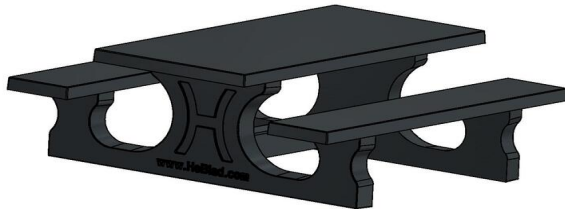

Specificaties Picknickset Standaard

Productcode	PS.ST	Zithoogte	50 cm
Kleur	Naturel Beton	Materiaal zitvlak	Beton
Afmetingen (L x B x H)	180 x 192 x 75 cm	Pootafstand	111 cm (hart op hart)
Afmetingen tafelblad (L x B)	180 x 90 cm	Gewicht	905 kg
Dikte tafelblad	7 cm	Aantal zitplaatsen	8
Hoogte tafelblad	75 cm		

€ 1.650,00 excl. BTW
(€ 1.996,50 incl. BTW)

2e product en volgende voor
€ 1.550,00 per stuk, bespaar 6% !

14 april 2026 - Prijswijzigingen voorbehouden

HeBlad
www.HeBlad.com
PS.ST.AB
± 905 KG.

Specificaties Picknickset Standaard Antraciet-Beton

Productcode	PS.ST.AB	Zithoogte	50 cm
Kleur	Antraciet-Beton	Materiaal zitvlak	Beton
Afmetingen (L x B x H)	180 x 192 x 75 cm	Pootafstand	111 cm (hart op hart)
Afmetingen tafelblad (L x B)	180 x 90 cm	Gewicht	905 kg
Dikte tafelblad	7 cm	Aantal zitplaatsen	8
Hoogte tafelblad	75 cm		