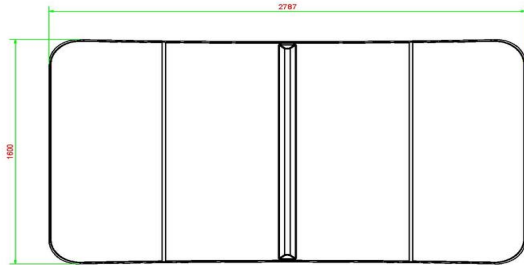

14 april 2026 - Prijswijzigingen voorbehouden

Onze voetvolleybaltafels / Teqball tafel zijn daar geen uitzondering op en dat ziet u aan de specificaties.

- Uit één stuk gegoten van beton, voor extra kracht.
- Ideaal voor gebruik buiten en bestand tegen alle weersomstandigheden.
- Afmetingen: 274 x 152 x 8,4 centimeter.
- Kan gebruikt worden voor het beoefenen van verscheidene spellen.
- Groen geverfd met het uiterlijk van een tafeltennistafel.

HeBlad
www.HeBlad.com
VV.GR
±1385 KG

Specificaties Voetvolleybaltafel Groen

Productcode	VV.GR	Hoogte speelblad	76 cm
Kleur	Groen - RAL 6009	Nethoogte	14,75 cm
Afmetingen speelblad (L x B)	274 x 152 cm	Gewicht	1385 kg
Afmetingen onderkant speelblad	278 x 156 cm	Pootafstand	183 cm (hart op hart)
Dikte speelblad	8,4 cm		