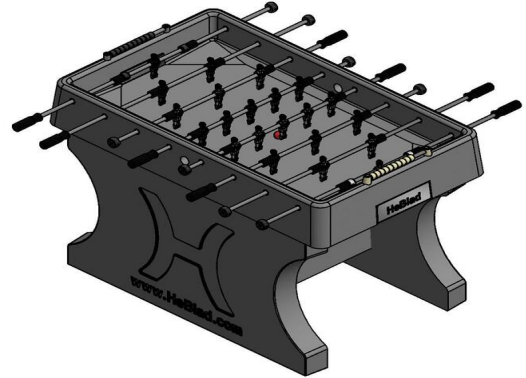

HeBlad
www.HeBlad.com
HB.FB.A
± 700KG

Specificaties Betonnen Tafelvoetbaltafel

Productcode	HB.FB.A	Gewicht	700 kg
Kleur	Antraciet gelakt, RAL 701	Pootafstand	60 cm
Afmetingen (L x B x H)	137 x 134 x 95 cm		

Gerelateerde producten