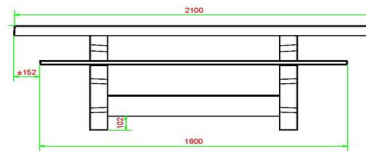

HeBlad
www.HeBlad.com
PS.DLAB.GT.111

± 780 KG.

Specificaties Multi-Spellentafel (1-1-1) DeLuxe Antraciet-Beton

Productcode	PS.DLAB.GT.111	Hoogte tafelblad	75 cm
Kleur	Antraciet-Beton	Zithoogte	50 cm
Afmetingen (L x B x H)	210 x 193 x 75 cm	Materiaal zitvlak	Bamboe
Afmetingen tafelblad (L x B)	210 x 90 cm	Pootafstand	111 cm (hart op hart)
Afmetingen spel	41,5 x 41,5 cm	Gewicht	780 kg

Gerelateerde producten