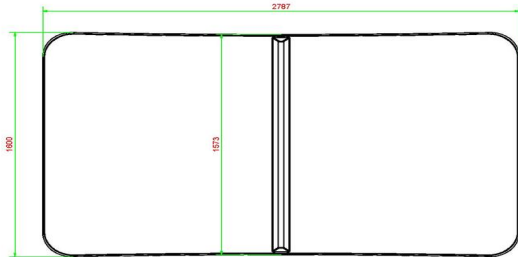

HeBlad
www.HeBlad.com
VV.NT
±1385 KG

Specificaties Voetvolleybaltafel Naturel Beton

Productcode	VV.NT	Hoogte speelblad	76 cm
Kleur	Naturel Beton	Nethoogte	14,75 cm
Afmetingen speelblad (L x B)	274 x 152 cm	Gewicht	1385 kg
Afmetingen onderkant speelblad	278 x 156 cm	Pootafstand	183 cm (hart op hart)
Dikte speelblad	8,4 cm		

Gerelateerde producten