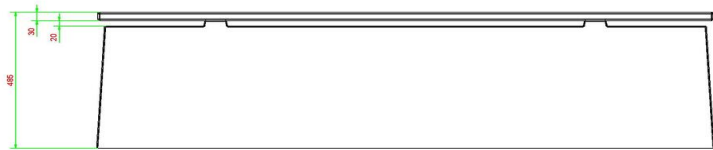

HeBlad
www.HeBlad.com
BB.DL

gewicht ± 700 KG.

Specificaties Betonbank DeLuxe

Productcode	BB.DL	Zithoogte	50 cm
Kleur	Naturel Beton	Materiaal zitvlak	Bamboe
Afmetingen (L x B x H)	180 x 45 x 50 cm	Aantal zitplaatsen	4
Afmetingen zitvlak	180 x 30 cm	Gewicht	700 kg

Gerelateerde producten