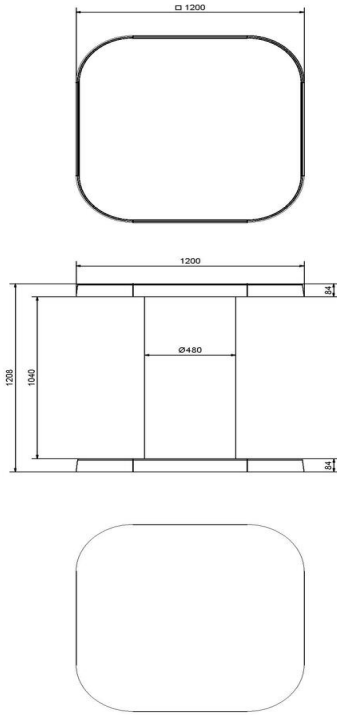

HeBlad
www.HeBlad.com
HB.ST.AB

Gewicht ± 830 KG

Specificaties Statafel Antraciet-Beton

Productcode	HB.ST.AB	Hoogte tafelblad	113 cm
Kleur	Antraciet-Beton	Dikte tafelblad	8.4 cm
Afmetingen (L x B x H)	120 x 120 x 113 cm	Gewicht	985 kg
Afmetingen tafelblad (L x B)	120 x 120 cm		

Gerelateerde producten