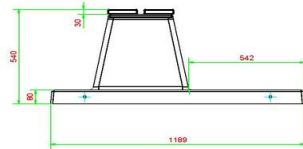

HeBlad
www.HeBlad.com
BB.DLAB.OP.ZL
gewicht ± 1200 KG.

Specificaties Betonbank DeLuxe Antraciet-Beton met Onderplaat zonder Leuning

Productcode	BB.DLAB.OP.ZL	Materiaal zitvlak	Bamboe
Kleur	Antraciet-Beton	Aantal zitplaatsen	4
Afmetingen (L x B x H)	219,5 x 119 x 56,5 cm	Afmetingen onderplaat (L x B x H)	2195 x 119 x 8 cm
Zithoogte	45 cm	Afwerking onderplaat	Glad beton
Afmetingen zitvlak	180 x 30 cm	Gewicht	1200 kg

Gerelateerde producten