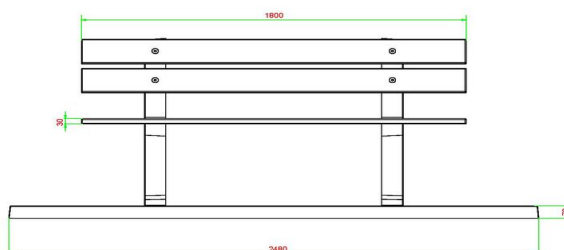

HeBlad
www.HeBlad.com
BB.PB.OP

gewicht ± 700 KG.

Specificaties Parkbank met Onderplaat

Productcode	BB.PB.OP	Materiaal zitvlak	Bamboe
Kleur	Naturel Beton	Aantal zitplaatsen	4
Afmetingen (L x B x H)	248 x 120 x 103 cm	Afmetingen onderplaat (L x B x H)	2480 x 120 x 7 cm
Afmetingen zitvlak	180 x 30 cm	Afwerking onderplaat	Anti-slip ruitprofiel
Zithoogte	49 cm	Gewicht	700 kg
Zithoek	103 graden		

Gerelateerde producten