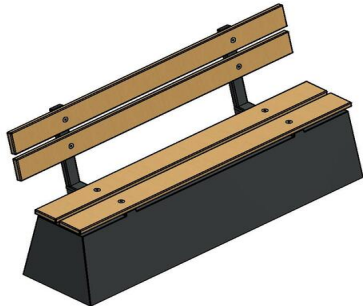

HeBlad
www.HeBlad.com
BB.DLAB.ML
gewicht ± 480 KG.

Specificaties Bank DeLuxe Antraciet-Beton met Leuning

Productcode	BB.DLAB.ML	Materiaal zitvlak	Bamboe
Kleur	Antraciet-Beton	Zithoek	103 graden
Afmetingen (L x B x H)	180 x 45 x 95 cm	Aantal zitplaatsen	4
Zithoogte	48,5 cm	Gewicht	630 kg
Afmetingen zitvlak	180 x 30 cm		

Gerelateerde producten