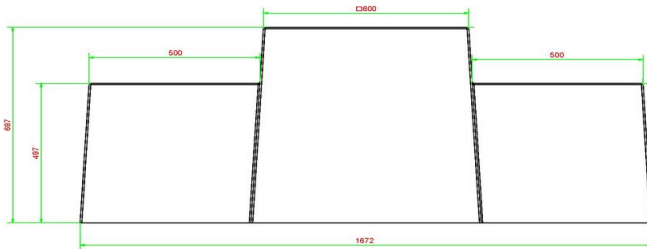

HeBlad
www.HeBlad.com
BB.CH.AB
Gewicht ± 1140 KG.

Specificaties Schaakbank Antraciet-Beton

Productcode	BB.CH.AB	Zithoogte	50 cm
Kleur	Antraciet-Beton	Hoogte tafelblad	70 cm
Afmetingen (L x B x H)	167 x 67 x 70 cm	Gewicht	1140 kg
Afmetingen spel	41,5 x 41,5 cm	Aantal zitplaatsen	2

Gerelateerde producten