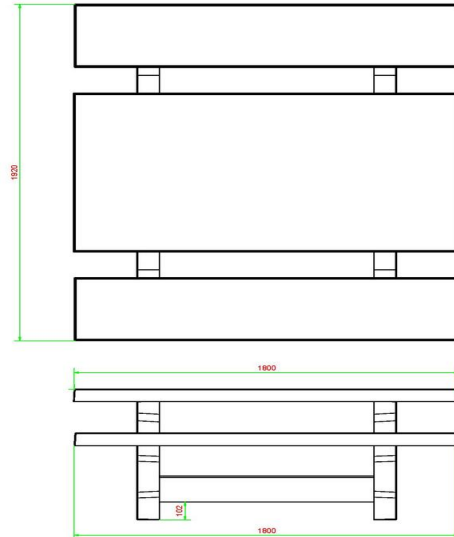

HeBlad
www.HeBlad.com
PS.ST.A
± 905 KG.

Specificaties Picknickset Standaard Antraciet

Productcode	PS.ST.A	Zithoogte	50 cm
Kleur	Antraciet gelakt, RAL 7016	Materiaal zitvlak	Beton
Afmetingen (L x B x H)	180 x 192 x 75 cm	Pootafstand	111 cm (hart op hart)
Afmetingen tafelblad (L x B)	180 x 90 cm	Gewicht	905 kg
Dikte tafelblad	7 cm	Aantal zitplaatsen	8
Hoogte tafelblad	75 cm		