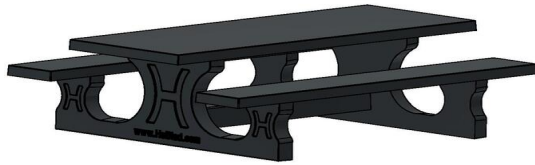

HeBlad
www.HeBlad.com
PS.STAB.246

± 1100 KG.

Specificaties Picknickset Standaard Antraciet-Beton 246cm

Productcode	PS.STAB.246	Zithoogte	50 cm
Kleur	Antraciet-Beton	Materiaal zitvlak	Beton
Afmetingen (L x B x H)	246 x 193 x 75 cm	Pootafstand	161 cm (hart op hart)
Afmetingen tafelblad (L x B)	246 x 90 cm	Gewicht	1135 kg
Dikte tafelblad	7 cm	Aantal zitplaatsen	10

Gerelateerde producten