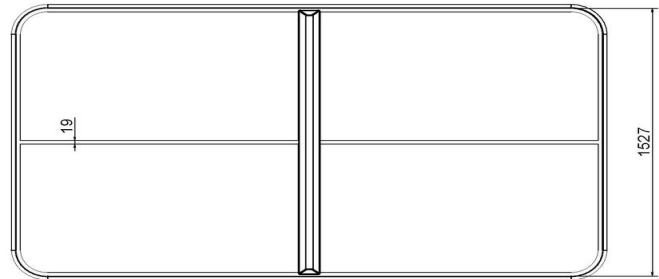

HeBlad
www.HeBlad.com
PP.AR.GR

Gewicht ± 1360 KG

Specificaties Pingongtafel Afgerond Groen

Productcode	PP.AR.GR	Hoogte speelblad	76 cm
Kleur	Groen - RAL 6009	Nethoogte	14,75 cm
Afmetingen speelblad (L x B)	274 x 152 cm	Gewicht	1360 kg
Afmetingen onderkant speelblad	279 x 157 cm	Pootafstand	183 cm (hart op hart)
Dikte speelblad	8,4 cm		

Gerelateerde producten