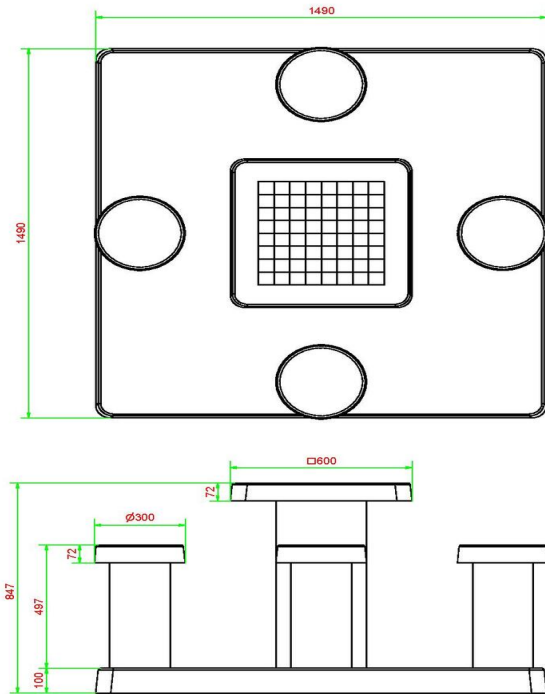

HeBlad
www.HeBlad.com
GT.CH.4

± 900 KG.

Specificaties Schaaktafel Naturel Beton 4 persoons

Productcode	GT.CH.4	Dikte tafelblad	7 cm
Kleur	Naturel Beton	Hoogte tafelblad	75 cm
Afmetingen (L x B x H)	149 x 149 x 85 cm	Zithoogte	50 cm
Afmetingen tafelblad (L x B)	60 x 60 cm	Afmetingen onderplaat (L x B x H)	149 x 149 x 10 cm
Afmetingen spel	41,5 x 41,5 cm	Gewicht	900 kg

Gerelateerde producten