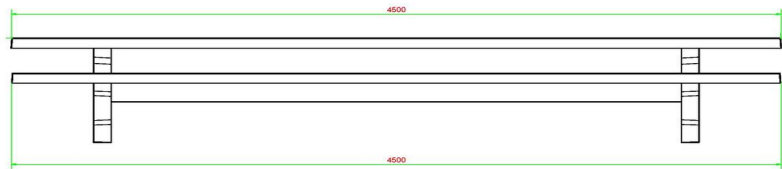

HeBlad
www.HeBlad.com
PS.ST.XL

± 2100 KG.

Specificaties Picknickset Standaard XL

Productcode	PS.ST.XL	Dikte tafelblad	7 cm
Kleur	Naturel Beton	Zithoogte	50 cm
Afmetingen (L x B x H)	450 x 192 x 75 cm	Gewicht	2100 kg
Afmetingen tafelblad (L x B)	450 x 90 cm	Materiaal zitvlak	Beton
Hoogte tafelblad	75 cm	Pootafstand	355 cm (hart op hart)

Gerelateerde producten