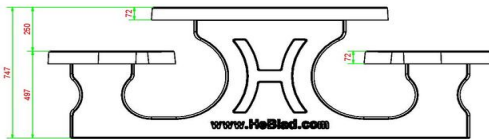

HeBlad
www.HeBlad.com
PS.STA.OV

± 950 KG.

Specificaties Picknickset Standaard Antraciet Ovaal

Productcode	PS.STA.OV	Zithoogte	50 cm
Kleur	Antraciet gelakt, RAL 7016	Materiaal zitvlak	Beton
Afmetingen (L x B x H)	211 x 205 x 75 cm	Pootafstand	110 cm (hart op hart)
Afmetingen tafelblad (L x B)	205 x 110 cm	Gewicht	950 kg
Dikte tafelblad	7 cm	Aantal zitplaatsen	8
Hoogte tafelblad	75 cm		

Gerelateerde producten