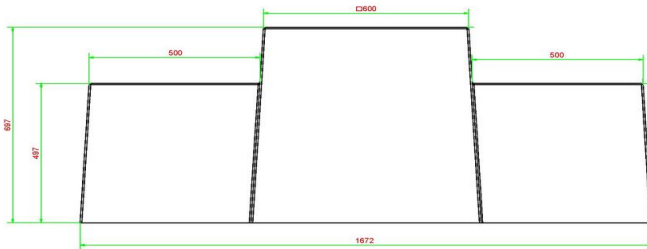

HeBlad
www.HeBlad.com
BB.BG

Gewicht ± 1140 KG.

Specificaties Backgammon-bank Naturel Beton

Productcode	BB.BG	Zithoogte	50 cm
Kleur	Naturel Beton	Hoogte tafelblad	70 cm
Afmetingen (L x B x H)	167 x 67 x 70 cm	Gewicht	1140 kg
Afmetingen spel	41,5 x 41,5 cm	Aantal zitplaatsen	2

Gerelateerde producten