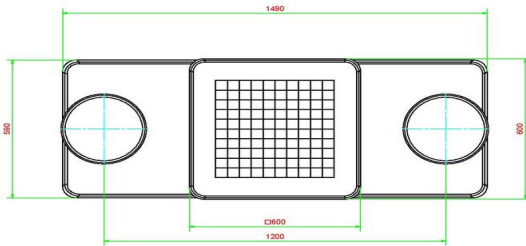

HeBlad
www.HeBlad.com
GT.CK.AB2

Gewicht ± 490 KG.

Specificaties Damtafel Antraciet-Beton 2 persoons

Productcode	GT.CK.AB2	Dikte tafelblad	7 cm
Kleur	Antraciet-Beton	Hoogte tafelblad	75 cm
Afmetingen (L x B x H)	149 x 59 x 85 cm	Zithoogte	50 cm
Afmetingen tafelblad (L x B)	60 x 60 cm	Afmetingen onderplaat (L x B x H)	120 x 60 x 10 cm
Afmetingen spel	41,5 x 41,5 cm	Gewicht	425 kg