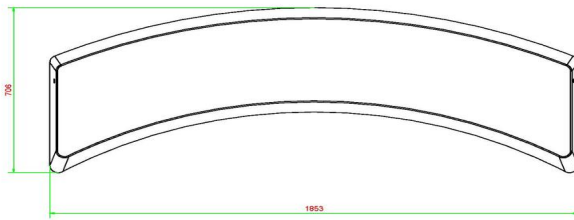

HeBlad
www.HeBlad.com
BB.STA.OV
gewicht ± 900 KG.

Specificaties Betonbank Ovaal Standaard Antraciet

Productcode	BB.STA.OV	Materiaal zitvlak	Beton
Kleur	Antraciet	Aantal zitplaatsen	4
Afmetingen (L x B x H)	185 x 70 x 50 cm	Gewicht	900 kg
Zithoogte	50 cm		

Gerelateerde producten