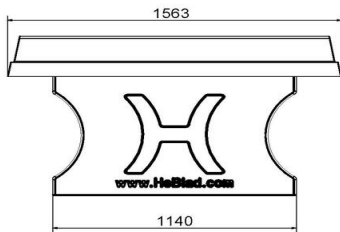

HeBlad
www.HeBlad.com
PP.A
Gewicht ± 1360 KG

Specificaties Pingongtafel Antraciet

Productcode	PP.A	Hoogte speelblad	76 cm
Kleur	Antraciet - RAL 7016	Nethoogte	14,75 cm
Afmetingen speelblad (L x B)	274 x 152 cm	Gewicht	1360 kg
Afmetingen onderkant speelblad	278 x 156 cm	Pootafstand	183 cm (hart op hart)
Dikte speelblad	8,4 cm		

Gerelateerde producten