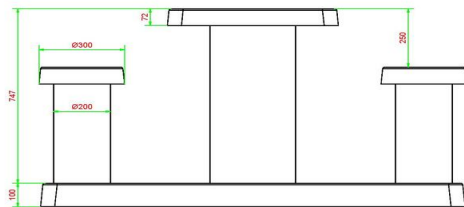

*Bij bestelling van een damtafel krijgt u 1 set damstenen gratis meegeleverd.

HeBlad
www.HeBlad.com
GT.CK.2

Gewicht ± 490 KG.

Specificaties Damtafel Naturel Beton 2 persoons

Productcode	GT.CK.2	Dikte tafelblad	7 cm
Kleur	Naturel Beton	Hoogte tafelblad	75 cm
Afmetingen (L x B x H)	149 x 59 x 85 cm	Zithoogte	50 cm
Afmetingen tafelblad (L x B)	60 x 60 cm	Afmetingen onderplaat (L x B x H)	120 x 60 x 10 cm
Afmetingen spel	41,5 x 41,5 cm	Gewicht	425 kg