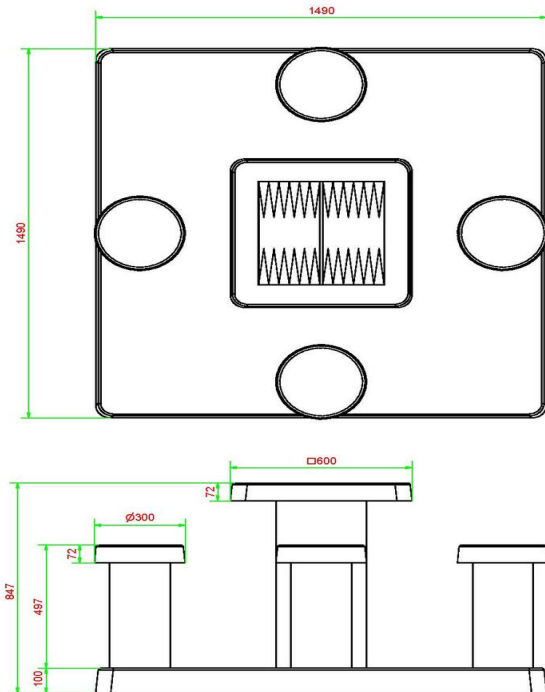

HeBlad
www.HeBlad.com
GT.BG.4

± 900 KG.

Specificaties Backgammon Naturel beton 4 personen

Productcode	GT.BG.4	Dikte tafelblad	7 cm
Kleur	Naturel Beton	Hoogte tafelblad	75 cm
Afmetingen (L x B x H)	149 x 149 x 85 cm	Zithoogte	50 cm
Afmetingen tafelblad (L x B)	60 x 60 cm	Afmetingen onderplaat (L x B x H)	149 x 149 x 10 cm
Afmetingen spel	41,5 x 41,5 cm	Gewicht	900 kg

Gerelateerde producten