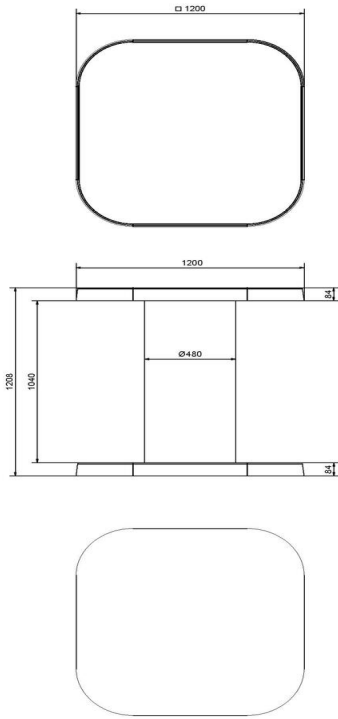

HeBlad
www.HeBlad.com
HB.ST.A
Gewicht ± 830 KG

Specificaties Statafel Antraciet

Productcode	HB.ST.A	Hoogte tafelblad	113 cm
Kleur	Antraciet gelakt, RAL 701	Dikte tafelblad	8.4 cm
Afmetingen (L x B x H)	120 x 120 x 113 cm	Gewicht	985 kg
Afmetingen tafelblad (L x B)	120 x 120 cm		

Gerelateerde producten