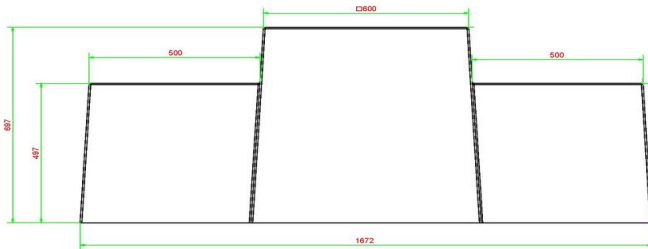

HeBlad
www.HeBlad.com
BB.CK.AB
Gewicht ± 1140 KG.

Specificaties Dambank Antraciet-Beton

Productcode	BB.CK.AB	Zithoogte	50 cm
Kleur	Antraciet-Beton	Hoogte tafelblad	70 cm
Afmetingen (L x B x H)	167 x 67 x 70 cm	Gewicht	1140 kg
Aantal zitplaatsen	2		