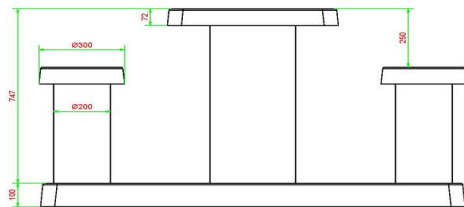

HeBlad
www.HeBlad.com
GT.CK.AB2

Gewicht ± 490 KG.

Specificaties Damtafel Antraciet-Beton 2 persoons

Productcode	GT.CK.AB2	Dikte tafelblad	7 cm
Kleur	Antraciet-Beton	Hoogte tafelblad	75 cm
Afmetingen (L x B x H)	149 x 59 x 85 cm	Zithoogte	50 cm
Afmetingen tafelblad (L x B)	60 x 60 cm	Afmetingen onderplaat (L x B x H)	120 x 60 x 10 cm
Afmetingen spel	41,5 x 41,5 cm	Gewicht	425 kg