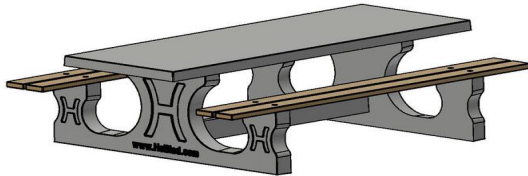

HeBlad
www.HeBlad.com
PS.DL.246

± 875 KG.

Specificaties Picknickset DeLuxe 246cm

Productcode	PS.DL.246	Zithoogte	50 cm
Kleur	Naturel Beton	Materiaal zitvlak	Bamboe
Afmetingen (L x B x H)	246 x 193 x 75 cm	Pootafstand	161 cm (hart op hart)
Afmetingen tafelblad (L x B)	246 x 90 cm	Gewicht	880 kg
Dikte tafelblad	7 cm	Aantal zitplaatsen	10
Hoogte tafelblad	75 cm		

Gerelateerde producten