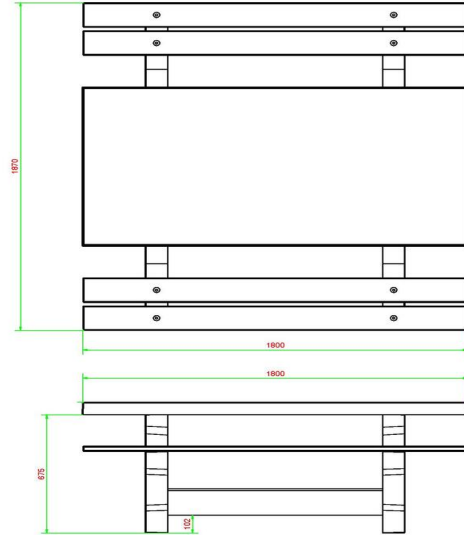

HeBlad
www.HeBlad.com
PS.DL.AB
± 720 KG.

Specificaties Picknickset DeLuxe Antraciet-Beton

Productcode	PS.DL.AB	Zithoogte	50 cm
Kleur	Antraciet-Beton	Materiaal zitvlak	Bamboe
Afmetingen (L x B x H)	180 x 187 x 75 cm	Pootafstand	111 cm (hart op hart)
Afmetingen tafelblad (L x B)	180 x 90 cm	Gewicht	720 kg
Dikte tafelblad	7 cm	Aantal zitplaatsen	8
Hoogte tafelblad	75 cm		

Gerelateerde producten