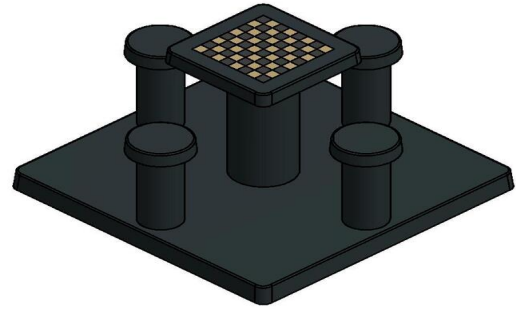

HeBlad
www.HeBlad.com
GT.CH.AB4

± 900 KG.

Specificaties Schaaktafel Antraciet-Beton 4 personen

Productcode	GT.CH.AB4	Dikte tafelblad	7 cm
Kleur	Antraciet-Beton	Hoogte tafelblad	75 cm
Afmetingen (L x B x H)	149 x 149 x 85 cm	Zithoogte	50 cm
Afmetingen tafelblad (L x B)	60 x 60 cm	Afmetingen onderplaat (L x B x H)	149 x 149 x 10 cm
Afmetingen spel	41,5 x 41,5 cm	Gewicht	900 kg

Gerelateerde producten