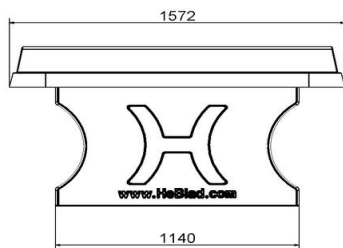

HeBlad
www.HeBlad.com
PP.AR.GR

Gewicht ± 1360 KG

Specificaties Pingongtafel Afgerond Groen

Productcode	PP.AR.GR	Hoogte speelblad	76 cm
Kleur	Groen - RAL 6009	Nethoogte	14,75 cm
Afmetingen speelblad (L x B)	274 x 152 cm	Gewicht	1360 kg
Afmetingen onderkant speelblad	279 x 157 cm	Pootafstand	183 cm (hart op hart)
Dikte speelblad	8,4 cm		

Gerelateerde producten