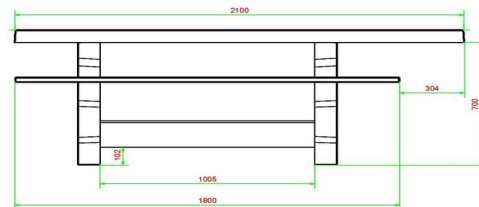

HeBlad
www.HeBlad.com
PS.DLA.RT
± 790 kg

Specificaties Picknickset DeLuxe Antraciet Rolstoeltoegankelijk

Productcode	PS.DLA.RT	Zithoogte	50 cm
Kleur	Antraciet gelakt, RAL 7016	Materiaal zitvlak	Bamboe
Afmetingen (L x B x H)	210 x 187 x 77 cm	Pootafstand	111 cm (hart op hart)
Afmetingen tafelblad (L x B)	210 x 90 cm	Gewicht	790 kg
Dikte tafelblad	7 cm	Aantal zitplaatsen	7

Gerelateerde producten