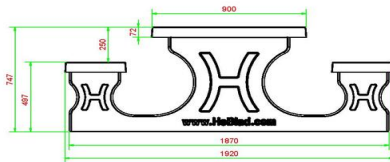

HeBlad
www.HeBlad.com
PS.STAB.246

± 1100 KG.

Specificaties Picknickset Standaard Antraciet-Beton 246cm

Productcode	PS.STAB.246	Zithoogte	50 cm
Kleur	Antraciet-Beton	Materiaal zitvlak	Beton
Afmetingen (L x B x H)	246 x 193 x 75 cm	Pootafstand	161 cm (hart op hart)
Afmetingen tafelblad (L x B)	246 x 90 cm	Gewicht	1135 kg
Dikte tafelblad	7 cm	Aantal zitplaatsen	10

Gerelateerde producten