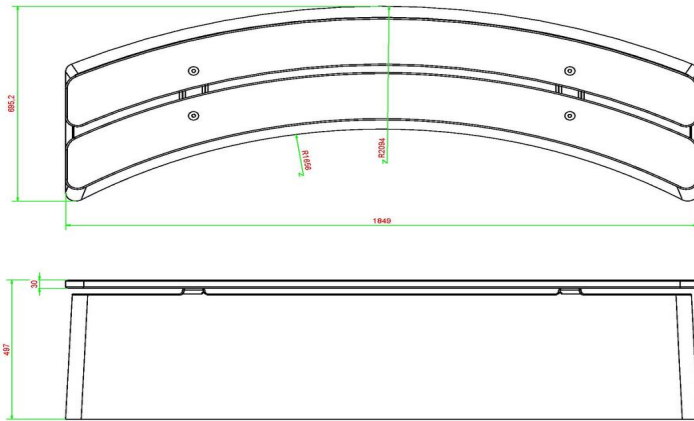

HeBlad
www.HeBlad.com
BB.DL.OV
gewicht ± 825 KG.

Specificaties Betonbank DeLuxe Ovaal

Productcode	BB.DL.OV	Materiaal zitvlak	Bamboe
Kleur	Naturel Beton	Aantal zitplaatsen	4
Afmetingen (L x B x H)	185 x 70 x 50 cm	Gewicht	825 kg
Zithoogte	50 cm		

Gerelateerde producten