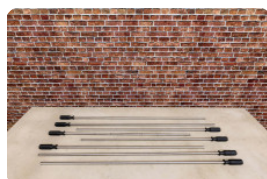

HB.FB.Rodset