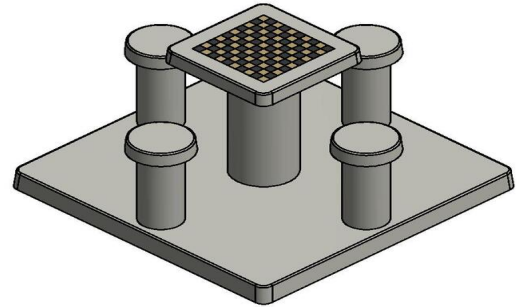

HeBlad
www.HeBlad.com
GT.CK.4

± 900 KG.

Specificaties Damtafel Natuurl Beton 4 persoons

Productcode	GT.CK.4	Dikte tafelblad	7 cm
Kleur	Naturel Beton	Hoogte tafelblad	75 cm
Afmetingen (L x B x H)	149 x 149 x 85 cm	Zithoogte	50 cm
Afmetingen tafelblad (L x B)	60 x 60 cm	Afmetingen onderplaat (L x B x H)	149 x 149 x 10 cm
Afmetingen spel	41,5 x 41,5 cm	Gewicht	900 kg

Gerelateerde producten