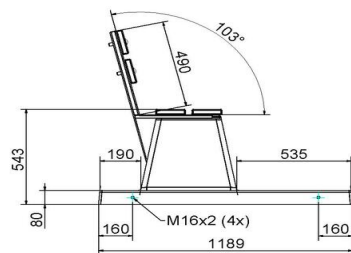

HeBlad
www.HeBlad.com
BB.DLA.OP

gewicht ± 1200 KG.

Specificaties Betonbank DeLuxe Antraciet met Onderplaat en Leuning

Productcode	BB.DLA.OP	Zithoek	103 graden
Kleur	Antraciet gelakt, RAL 7011	Aantal zitplaatsen	4
Afmetingen (L x B x H)	219,5 x 119 x 103 cm	Afmetingen onderplaat (L x B x H)	2195 x 119 x 8 cm
Zithoogte	45 cm	Afwerking onderplaat	Glad beton
Afmetingen zitvlak	180 x 30 cm	Gewicht	1230 kg

Gerelateerde producten