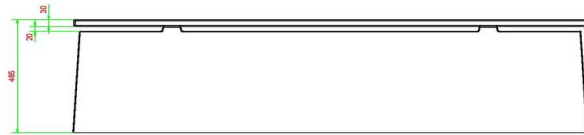

HeBlad
www.HeBlad.com
BB.DL.AB

gewicht ± 700 KG.

Specificaties Bank DeLuxe Antraciet-Beton

Productcode	BB.DL.AB	Zithoogte	50 cm
Kleur	Antraciet-Beton	Materiaal zitvlak	Bamboe
Afmetingen (L x B x H)	180 x 45 x 50 cm	Aantal zitplaatsen	4
Afmetingen zitvlak	180 x 30 cm	Gewicht	700 kg

Gerelateerde producten