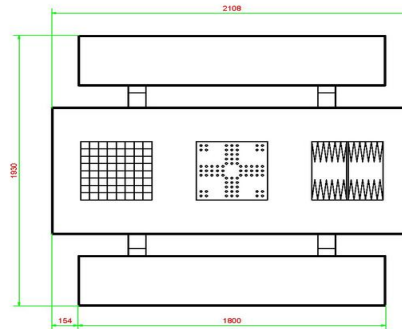

HeBlad
www.HeBlad.com
PS.STAB.GT.134
± 950 KG.

Specificaties Multi-Spellentafel (1-3-4) Standaard Antraciet beton

Productcode	PS.STAB.GT.134	Hoogte tafelblad	75 cm
Kleur	Antraciet-Beton	Zithoogte	50 cm
Afmetingen (L x B x H)	210 x 193 x 75 cm	Materiaal zitvlak	Beton
Afmetingen tafelblad (L x B)	210 x 90 cm	Pootafstand	111 cm (hart op hart)
Afmetingen spel	41,5 x 41,5 cm	Gewicht	950 kg

Gerelateerde producten