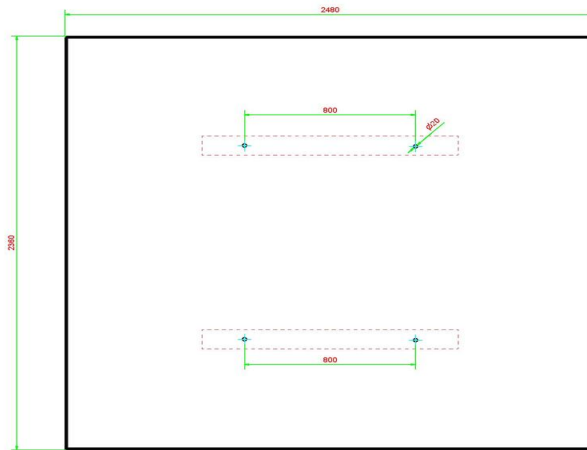

HeBlad
www.HeBlad.com
OP.PS

Gewicht ± 1000 KG.

Specificaties Onderplaat Picknickset

Productcode	OP.PS	Gewicht	1000 kg
Kleur	Naturel Beton	Hijsvoorziening	Betonschroefhuls M16 aan 4 zijdes
Afmetingen (L x B x H)	248 x 236 x 7 cm	Bevestigingsvoorbereiding	Gaten tbv bouten M16
Afwerking onderplaat	Anti-slip ruitprofiel		

Gerelateerde producten