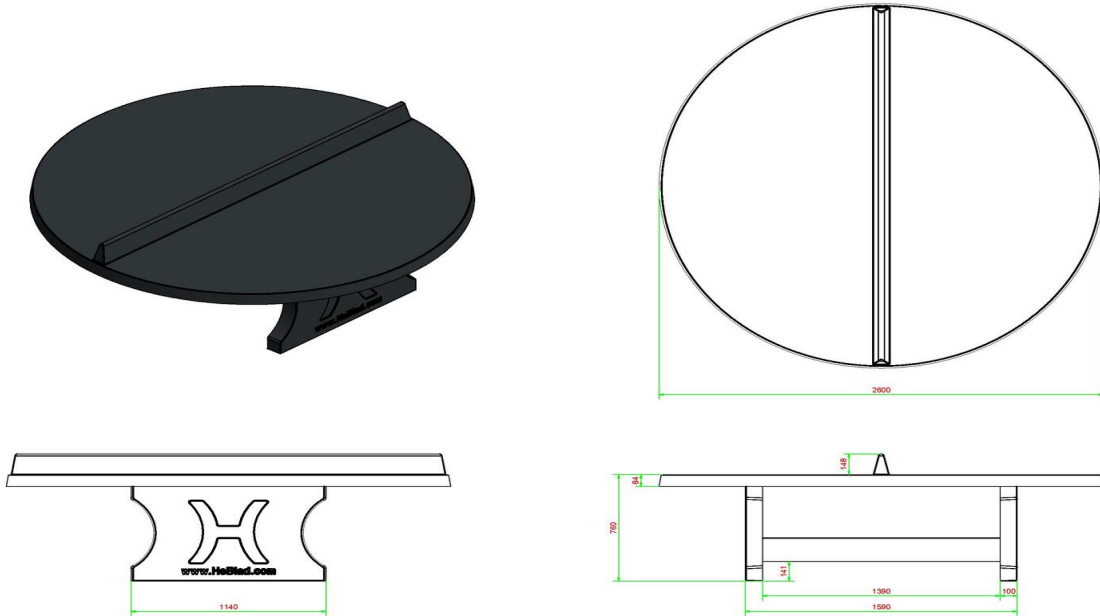

HeBlad
www.HeBlad.com
PP.R.AB

Gewicht ± 1570 KG

Specificaties Pingpongtafel Rond Antraciet-Beton

Productcode	PP.R.AB	Hoogte speelblad	76 cm
Kleur	Antraciet-Beton	Nethoogte	14,75 cm
Afmetingen speelblad (L x B)	ø 260 cm	Gewicht	1570 kg
Afmetingen onderkant speelblad	ø 264 cm	Pootafstand	149 cm (hart op hart)
Dikte speelblad	8,4 cm		

Gerelateerde producten