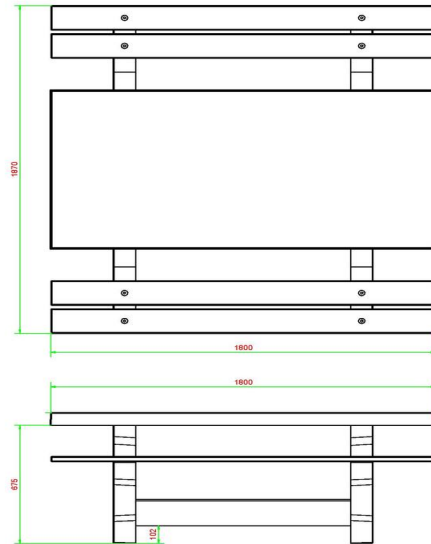

HeBlad
www.HeBlad.com
PS.DL.A
± 720 KG

Specificaties Picknickset DeLuxe Antraciet

Productcode	PS.DL.A	Zithoogte	49.7 cm
Kleur	Antraciet gelakt, RAL 7016	Materiaal zitvlak	Bamboe
Afmetingen (L x B x H)	180 x 187 x 75 cm	Pootafstand	111 cm (hart op hart)
Afmetingen tafelblad (L x B)	180 x 90 cm	Gewicht	720 kg
Dikte tafelblad	7.2 cm	Aantal zitplaatsen	8
Hoogte tafelblad	74.7 cm		

Gerelateerde producten