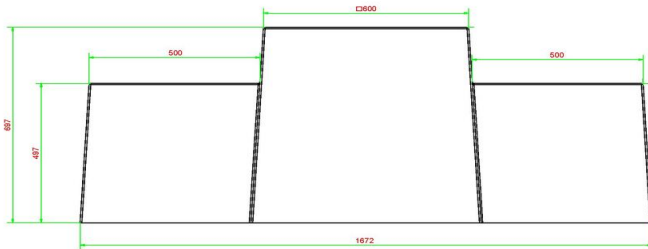

HeBlad
www.HeBlad.com
BB.CH

Gewicht ± 1140 KG.

Specificaties Schaakbank Naturel Beton

Productcode	BB.CH	Zithoogte	50 cm
Kleur	Naturel Beton	Hoogte tafelblad	70 cm
Afmetingen (L x B x H)	167 x 67 x 70 cm	Gewicht	1140 kg
Afmetingen spel	41,5 x 41,5 cm	Aantal zitplaatsen	2

Gerelateerde producten