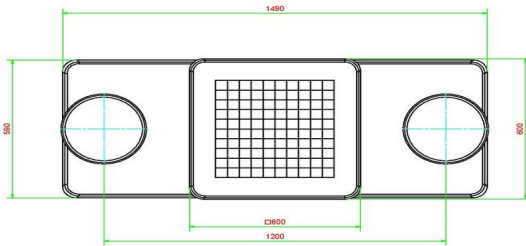

HeBlad
www.HeBlad.com
GT.CK.2

Gewicht ± 490 KG.

Specificaties Damtafel Naturel Beton 2 persoons

Productcode	GT.CK.2	Dikte tafelblad	7 cm
Kleur	Naturel Beton	Hoogte tafelblad	75 cm
Afmetingen (L x B x H)	149 x 59 x 85 cm	Zithoogte	50 cm
Afmetingen tafelblad (L x B)	60 x 60 cm	Afmetingen onderplaat (L x B x H)	120 x 60 x 10 cm
Afmetingen spel	41,5 x 41,5 cm	Gewicht	425 kg

Gerelateerde producten