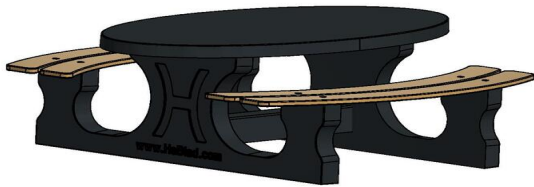

Andere modellen picknicksets van HeBlad

Picknicksets zijn bij ons in veel verschillende uitvoering beschikbaar, zowel in vorm en kleur als in afmeting en uitvoering. In de serie antraciet gelakt heeft u keuze uit de picknickset standaard antraciet, DeLuxe antraciet, standaard antraciet ovaal, DeLuxe antraciet ovaal, DeLuxe antraciet rolstoeltoegankelijk, standaard antraciet rolstoeltoegankelijk en standaard XL antraciet. Dit zelfde aanbod geldt ook voor de naturel beton uitvoeringen en antraciet betonnen picknicksets. Op de pagina picknicksets heeft u duidelijk zicht op alle soorten picknicksets die we aanbieden. Heeft u hier vragen over, neem dan contact met ons op.