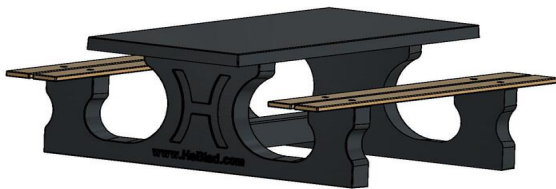

HeBlad
www.HeBlad.com
PS.DL.A
± 720 KG

Specificaties Picknickset DeLuxe Antraciet

Productcode	PS.DL.A	Zithoogte	49.7 cm
Kleur	Antraciet gelakt, RAL 7016	Materiaal zitvlak	Bamboe
Afmetingen (L x B x H)	180 x 187 x 75 cm	Pootafstand	111 cm (hart op hart)
Afmetingen tafelblad (L x B)	180 x 90 cm	Gewicht	720 kg
Dikte tafelblad	7.2 cm	Aantal zitplaatsen	8
Hoogte tafelblad	74.7 cm		

Gerelateerde producten