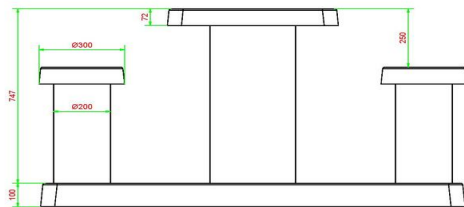

HeBlad
www.HeBlad.com
GT.CH.2

Gewicht ± 490 KG.

Specificaties Schaaktafel Naturel Beton 2 persoons

Productcode	GT.CH.2	Dikte tafelblad	7 cm
Kleur	Naturel Beton	Hoogte tafelblad	75 cm
Afmetingen (L x B x H)	149 x 60 x 85 cm	Zithoogte	50 cm
Afmetingen tafelblad (L x B)	60 x 60 cm	Afmetingen onderplaat (L x B x H)	120 x 60 x 10 cm
Afmetingen spel	41,5 x 41,5 cm	Gewicht	425 kg

Gerelateerde producten