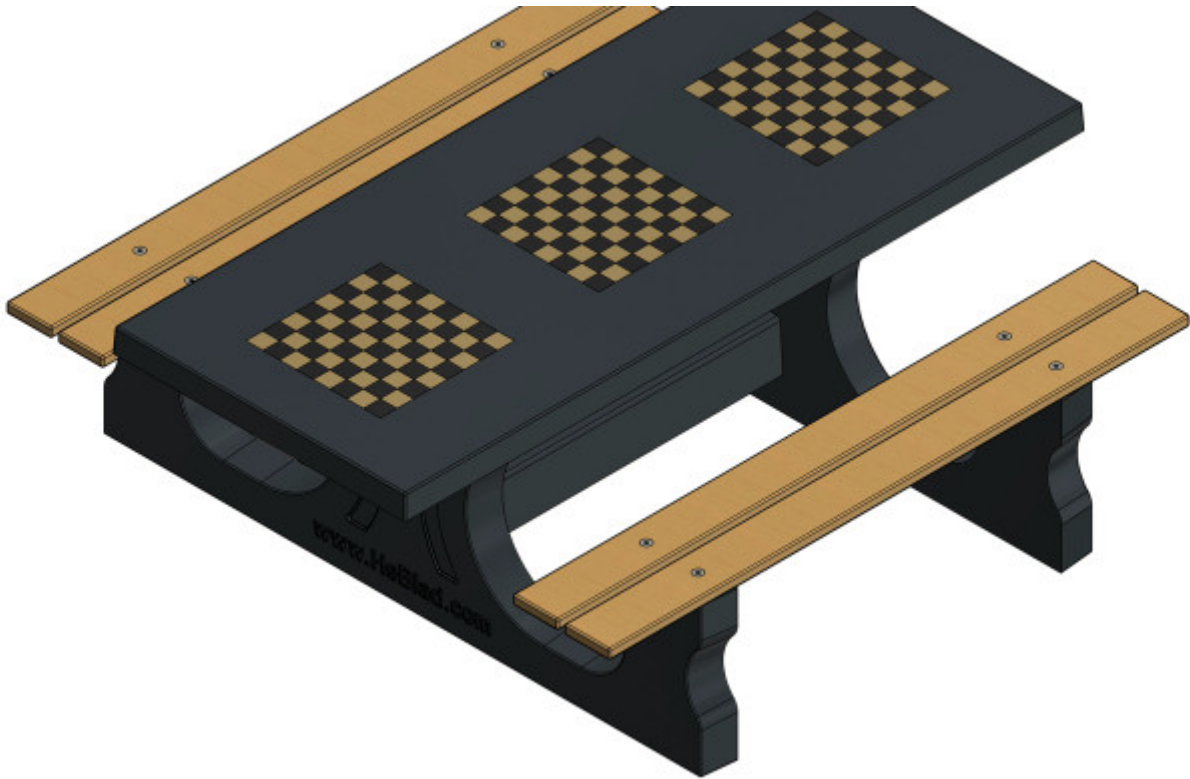

Multi-Spellentafel (1-1-1) DeLuxe Antraciet-Beton

Productcode: PS.DLAB.GT.111

Multi-Spellentafel DeLuxe Antraciet Beton met 3 Schaakbladen

Uit onze range picknicksets treft u hier de uitvoering mét spelborden geïntegreerd in het tafelblad. De uitvoering 1-1-1 staat voor drie keer een schaakbord. Wat betekenen de codes in de multi-spellentafels?: 1 = Schaakspel 2 = Damspel 3 = Ludospel 4 = Backgammonspel

Uitleg multi-spellentafel

Deze antraciet betonnen tafel is dus uitgerust met drie schaakborden. DeLuxe betekent dat de zittingen van de set gemaakt zijn van bamboe in plaats van het reguliere, wat hardere beton. De zittingen zijn blind gemonteerd, wat ze ongevoelig maakt voor vandalisme. Behalve de bamboe zittingen, is de gehele set vervaardigd uit één stuk beton. De schaakborden zijn ín het tafelblad opgenomen, zodat er geen stootranden zijn en de tafel gemakkelijk schoongeveegd kan worden. De bijbehorende schaakstukken worden voor ieder schaakbord gratis meegeleverd.

Mogelijkheden multi-spellentafels HeBlad

Zoals hierboven uitgelegd, kunnen de multi-spellentafels van HeBlad ook op een

€ 3.000,00 excl. BTW
(€ 3.630,00 incl. BTW)

2e product en volgende voor
€ 2.900,00 per stuk, bespaar 3% !

14 april 2026 - Prijswijzigingen voorbehouden