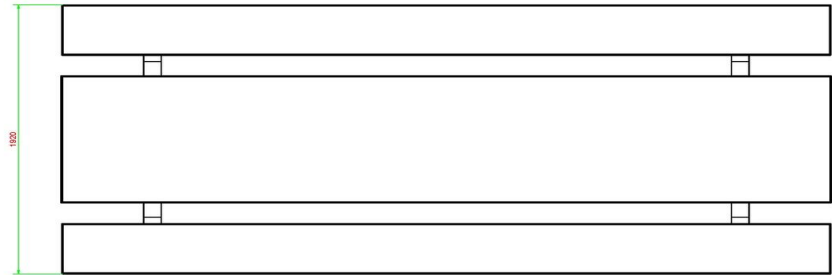

HeBlad
www.HeBlad.com
PS.ST.XL

± 2100 KG.

Specificaties Picknickset Standaard XL

Productcode	PS.ST.XL	Dikte tafelblad	7 cm
Kleur	Naturel Beton	Zithoogte	50 cm
Afmetingen (L x B x H)	450 x 192 x 75 cm	Gewicht	2100 kg
Afmetingen tafelblad (L x B)	450 x 90 cm	Materiaal zitvlak	Beton
Hoogte tafelblad	75 cm	Pootafstand	355 cm (hart op hart)

Gerelateerde producten