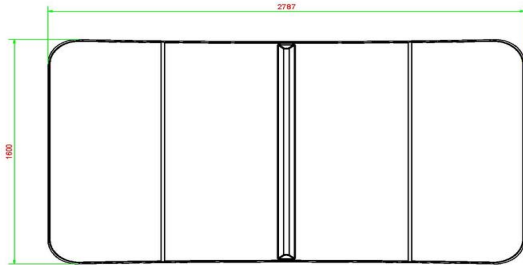

Wat is een voetvolleybaltafel?

Om de sport Teqball te kunnen spelen heeft u een speltafel nodig. Het gaat om een tafel die gebogen is en lijkt op een pingpongtafel. De voetvolleybaltafels van HeBlad zijn vervaardigd uit één stuk robuust beton en hebben exact de specificaties die u de garantie geven dat het Teqball-spel goed gespeeld kan worden, jarenlang spelplezier geven en in perfecte staat zullen blijven ongeacht de weerscondities die de tafel ondergaat.

Specificaties van de voetvolleybaltafel antraciet

Wat zijn de kenmerken van de voetvolleybaltafel antraciet van HeBlad? Alle

€ 2.950,00 excl. BTW
(€ 3.569,50 incl. BTW)

2e product en volgende voor
€ 2.850,00 per stuk, bespaar 3% !

14 april 2026 - Prijswijzigingen voorbehouden

producten van HeBlad schreeuwen degelijkheid en pracht. Het robuuste beton is kwalitatief hoogwaardig en vandalisme-ongevoelig. Dé voetvolleybaltafel voor decennia lang gebruik, zonder verlies van het mooie uiterlijk en functionele aspect. Van deze antraciet uitvoering zijn het onderstel en het net van naturel beton. Het tafelblad is geschilderd met antraciet lak. Weersbestendig en gemakkelijk te onderhouden.

HeBlad
www.HeBlad.com
VV.A
±1385 KG

Specificaties Voetvolleybaltafel Antraciet

Productcode	VV.A	Hoogte speelblad	76 cm
Kleur	Antraciet - RAL 7016	Nethoogte	14,75 cm
Afmetingen speelblad (L x B)	274 x 152 cm	Gewicht	1385 kg
Afmetingen onderkant speelblad	278 x 156 cm	Pootafstand	183 cm (hart op hart)
Dikte speelblad	8,4 cm		