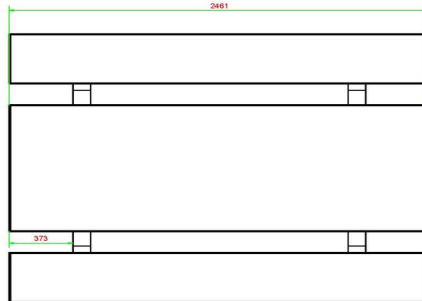

HeBlad
www.HeBlad.com
PS.STA.246

± 1100 KG.

Specificaties Picknickset Standaard Antraciet 246cm

Productcode	PS.STA.246	Zithoogte	50 cm
Kleur	Antraciet gelakt, RAL 7016	Materiaal zitvlak	Beton
Afmetingen (L x B x H)	246 x 193 x 75 cm	Pootafstand	161 cm (hart op hart)
Afmetingen tafelblad (L x B)	246 x 90 cm	Gewicht	1135 kg
Dikte tafelblad	7 cm	Aantal zitplaatsen	10
Hoogte tafelblad	75 cm		

Gerelateerde producten