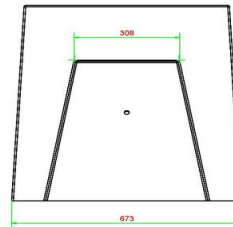

HeBlad
www.HeBlad.com
BB.CK

Gewicht ± 1140 KG.

Specificaties Dambank Natuur Beton

Productcode	BB.CK	Zithoogte	50 cm
Kleur	Natuur Beton	Hoogte tafelblad	70 cm
Afmetingen (L x B x H)	167 x 67 x 70 cm	Gewicht	1140 kg
Afmetingen spel	41,5 x 41,5 cm	Aantal zitplaatsen	2

Gerelateerde producten