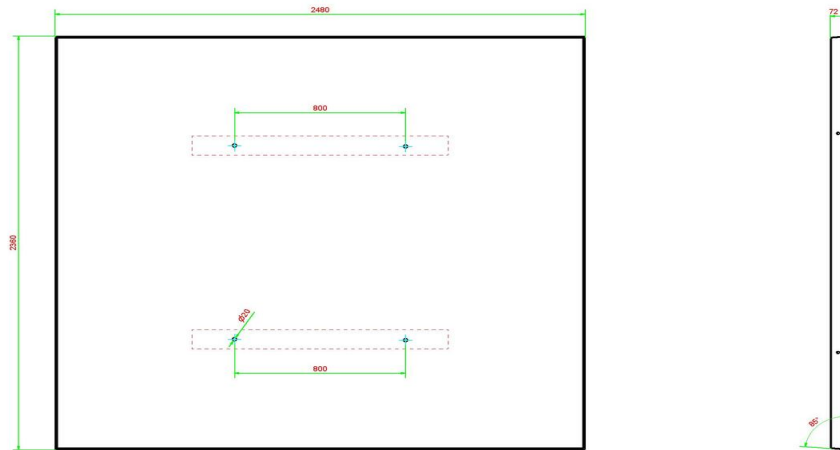

HeBlad
www.HeBlad.com
OP.PS.AB

Gewicht ± 1000 KG.

Specificaties Onderplaat Picknickset Antraciet-Beton

Productcode	OP.PS.AB	Gewicht	1000 kg
Kleur	Antraciet-Beton	Hijsvoorziening	Betonschroefhuls M16 aan 4 zijdes
Afmetingen (L x B x H)	248 x 236 x 7 cm	Bevestigingsvoorbereiding	Gaten tbv bouten M16
Afwerking onderplaat	Anti-slip ruitprofiel		

Gerelateerde producten