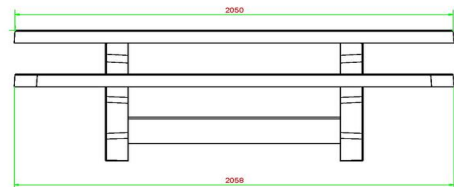

HeBlad
www.HeBlad.com
PS.STA.OV

± 950 KG.

Specificaties Picknickset Standaard Antraciet Ovaal

Productcode	PS.STA.OV	Zithoogte	50 cm
Kleur	Antraciet gelakt, RAL 7016	Materiaal zitvlak	Beton
Afmetingen (L x B x H)	211 x 205 x 75 cm	Pootafstand	110 cm (hart op hart)
Afmetingen tafelblad (L x B)	205 x 110 cm	Gewicht	950 kg
Dikte tafelblad	7 cm	Aantal zitplaatsen	8
Hoogte tafelblad	75 cm		

Gerelateerde producten