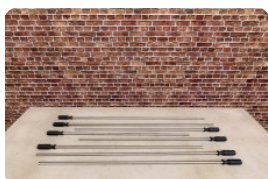

Specificaties Schroef + moer voor poppen 30 mm (13)

Productcode

FB.S30 set13

Gerelateerde producten

HB.FB.Rodset