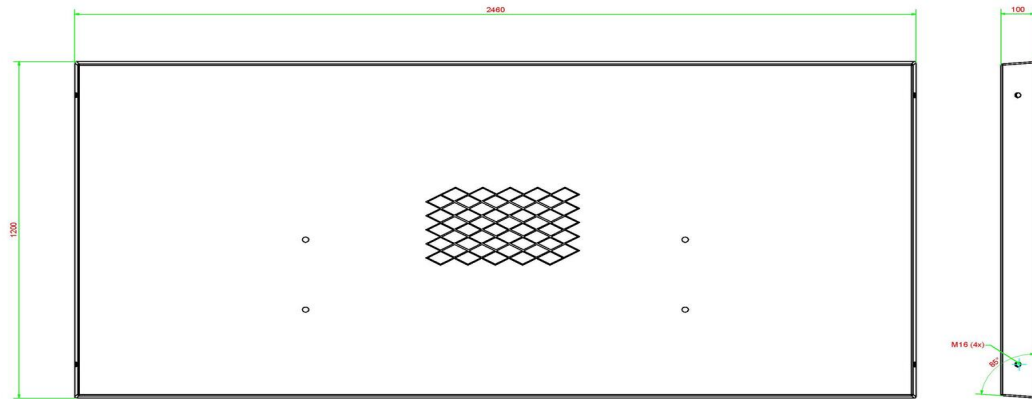

HeBlad
www.HeBlad.com
OP.BB.AB

Gewicht ± 700

Specificaties Onderplaat Bank Antraciet-Beton

Productcode	OP.BB.AB	Gewicht	525 kg
Kleur	Antraciet-Beton	Afwerking onderplaat	Anti-slip ruitprofiel
Afmetingen (L x B x H)	248 x 120 x 7,2 cm	Hijsvoorziening	Betonschroefhuls M16 aan 4 zijdes

Gerelateerde producten