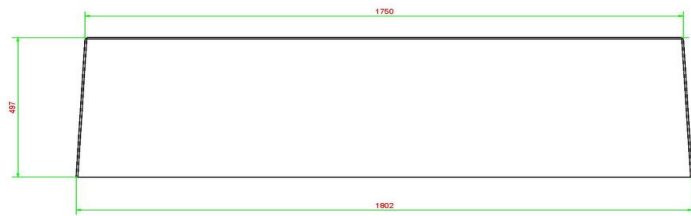

HeBlad
www.HeBlad.nl
BB.ST

Gewicht ± 800 KG

Specificaties Betonbank Standaard

Productcode	BB.ST	Zithoogte	47,5 cm
Kleur	Naturel Beton	Materiaal zitvlak	Beton
Afmetingen (L x B x H)	180 x 50 x 47,5 cm	Aantal zitplaatsen	4
Afmetingen zitvlak	175 x 30 cm	Gewicht	800 kg

Gerelateerde producten