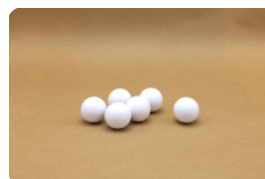

HB.FB.Ball6