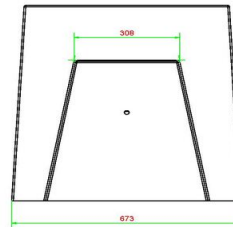

HeBlad
www.HeBlad.com
BB.CK.AB
Gewicht ± 1140 KG.

Specificaties Dambank Antraciet-Beton

Productcode	BB.CK.AB	Zithoogte	50 cm
Kleur	Antraciet-Beton	Hoogte tafelblad	70 cm
Afmetingen (L x B x H)	167 x 67 x 70 cm	Gewicht	1140 kg
Aantal zitplaatsen	2		