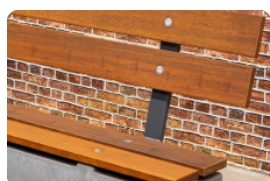

Specificaties Set ovale bamboe planken

Productcode	PS.Plank.OV
Afmetingen (L x B x H)	185 x 79 x 3 cm
Materiaal	FSC Bamboe
Gewicht	2 x 12 kg

Gerelateerde producten

PS.Plank

BB.DL.OV

BB.DLA.OV

BB.STA.OV

Rechte bamboe plank