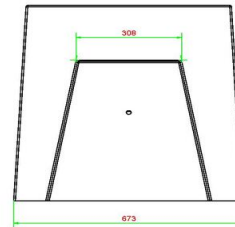

HeBlad
www.HeBlad.com
BB.CH.AB
Gewicht ± 1140 KG.

Specificaties Schaakbank Antraciet-Beton

Productcode	BB.CH.AB	Zithoogte	50 cm
Kleur	Antraciet-Beton	Hoogte tafelblad	70 cm
Afmetingen (L x B x H)	167 x 67 x 70 cm	Gewicht	1140 kg
Afmetingen spel	41,5 x 41,5 cm	Aantal zitplaatsen	2

Gerelateerde producten