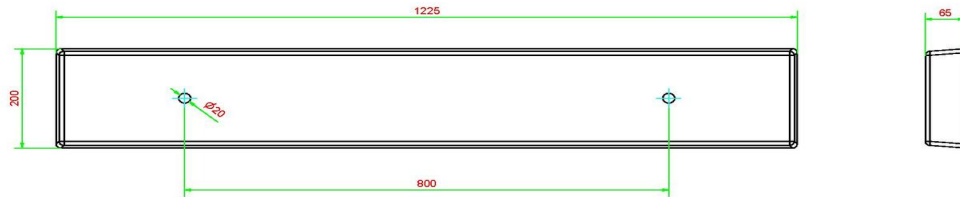

HeBlad
www.HeBlad.com
OV.PP.SET

Gewicht ± 38 KG.
(geleverd per twee)

Specificaties Set Ondervoet beton voor diverse tafels

Productcode	OV.PP.SET
Gewicht	38 kg

Gerelateerde producten