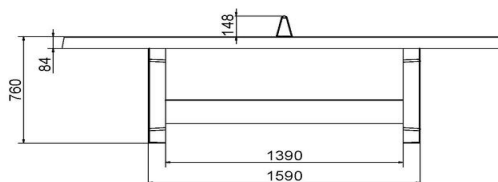

HeBlad
www.HeBlad.com
PP.R.A
Gewicht ± 1570 KG

Specificaties Pingpongtafel Rond Antraciet

Productcode	PP.R.A	Hoogte speelblad	76 cm
Kleur	Antraciet - RAL 7016	Nethoogte	14,75 cm
Afmetingen speelblad (L x B)	ø 260 cm	Gewicht	1570 kg
Afmetingen onderkant speelblad	ø 264 cm	Pootafstand	149 cm (hart op hart)
Dikte speelblad	8,4 cm		