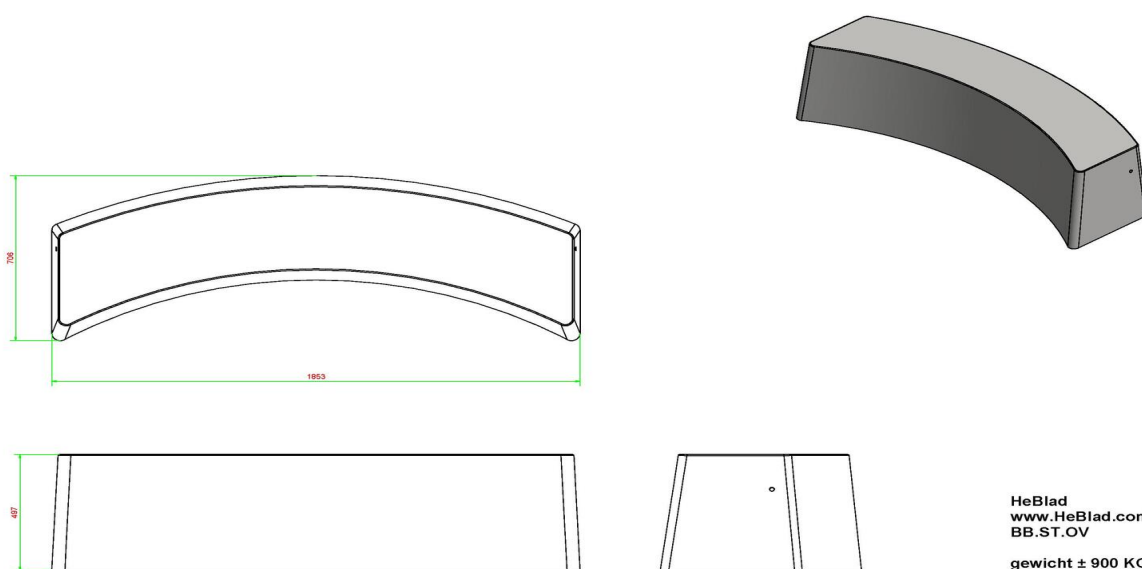

Specificaties Betonbank Standaard Ovaal

Productcode	BB.ST.OV	Materiaal zitvlak	Beton
Kleur	Naturel Beton	Aantal zitplaatsen	4
Afmetingen (L x B x H)	185 x 70 x 50 cm	Gewicht	900 kg
Zithoogte	50 cm		

Gerelateerde producten