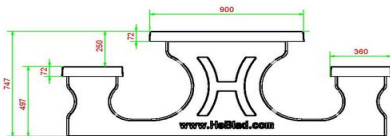

HeBlad
www.HeBlad.com
PS.ST.GT.132

± 950 KG.

Specificaties Multi-Spellentafel (1-3-2) Standaard

Productcode	PS.ST.GT.132	Hoogte tafelblad	75 cm
Kleur	Naturel Beton	Zithoogte	50 cm
Afmetingen (L x B x H)	210 x 193 x 75 cm	Materiaal zitvlak	Beton
Afmetingen tafelblad (L x B)	210 x 90 cm	Pootafstand	111 cm (hart op hart)
Afmetingen spel	41,5 x 41,5 cm	Gewicht	950 kg
Dikte tafelblad	7 cm		

Gerelateerde producten