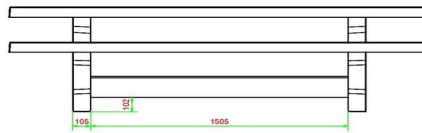

HeBlad
www.HeBlad.com
PS.ST.246

± 1100 KG.

Specificaties Picknickset Standaard 246cm

Productcode	PS.ST.246	Zithoogte	50 cm
Kleur	Naturel Beton	Materiaal zitvlak	Beton
Afmetingen (L x B x H)	246 x 193 x 75 cm	Pootafstand	161 cm (hart op hart)
Afmetingen tafelblad (L x B)	246 x 90 cm	Gewicht	1135 kg
Dikte tafelblad	7 cm	Aantal zitplaatsen	10
Hoogte tafelblad	75 cm		

Gerelateerde producten