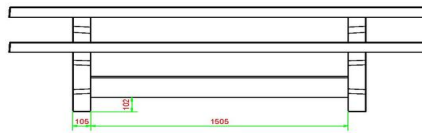

HeBlad
www.HeBlad.com
PS.STAB.246

± 1100 KG.

Specificaties Picknickset Standaard Antraciet-Beton 246cm

Productcode	PS.STAB.246	Zithoogte	50 cm
Kleur	Antraciet-Beton	Materiaal zitvlak	Beton
Afmetingen (L x B x H)	246 x 193 x 75 cm	Pootafstand	161 cm (hart op hart)
Afmetingen tafelblad (L x B)	246 x 90 cm	Gewicht	1135 kg
Dikte tafelblad	7 cm	Aantal zitplaatsen	10

Gerelateerde producten