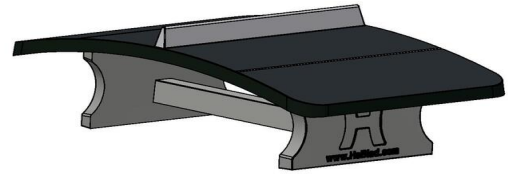

HeBlad
www.HeBlad.com
VV.A
±1385 KG

Specificaties Voetvolleybaltafel Antraciet

Productcode	VV.A	Hoogte speelblad	76 cm
Kleur	Antraciet - RAL 7016	Nethoogte	14,75 cm
Afmetingen speelblad (L x B)	274 x 152 cm	Gewicht	1385 kg
Afmetingen onderkant speelblad	278 x 156 cm	Pootafstand	183 cm (hart op hart)
Dikte speelblad	8,4 cm		

Gerelateerde producten