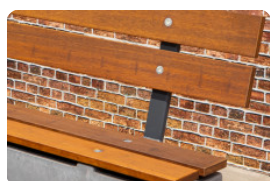

Specificaties Set ovale bamboe planken

Productcode	PS.Plank.OV
Afmetingen (L x B x H)	185 x 79 x 3 cm
Materiaal	FSC Bamboe
Gewicht	2 x 12 kg

Gerelateerde producten

PS.Plank