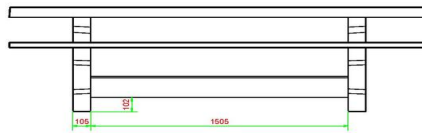

HeBlad
www.HeBlad.com
PS.DLAB.246

± 875 KG.

Specificaties Picknickset DeLuxe Antraciet-Beton 246cm

Productcode	PS.DLAB.246	Zithoogte	50 cm
Kleur	Antraciet-Beton	Materiaal zitvlak	Bamboe
Afmetingen (L x B x H)	246 x 193 x 75 cm	Pootafstand	161 cm (hart op hart)
Afmetingen tafelblad (L x B)	246 x 90 cm	Gewicht	880 kg
Dikte tafelblad	7 cm	Aantal zitplaatsen	10

Gerelateerde producten