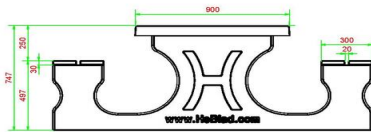

HeBlad
www.HeBlad.com
PS.DL.GT.111
± 780 KG.

Specificaties Multi-Spellentafel (1-1-1) DeLuxe

Productcode	PS.DL.GT.111	Hoogte tafelblad	75 cm
Kleur	Naturel Beton	Zithoogte	50 cm
Afmetingen (L x B x H)	210 x 193 x 75 cm	Materiaal zitvlak	Bamboe
Afmetingen tafelblad (L x B)	210 x 90 cm	Pootafstand	111 cm (hart op hart)
Afmetingen spel	41,5 x 41,5 cm	Gewicht	780 kg
Dikte tafelblad	7 cm		