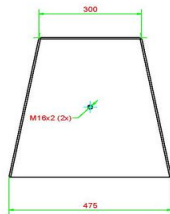

HeBlad
www.HeBlad.com
BB.ST.A

Gewicht ± 800 KG

Specificaties Betonbank Standaard Antraciet

Productcode	BB.ST.A	Zithoogte	50 cm
Kleur	Antraciet gelakt, RAL 7016	Materiaal zitvlak	Beton
Afmetingen (L x B x H)	180 x 47,5 x 50 cm	Aantal zitplaatsen	4
Afmetingen zitvlak	175 x 30 cm	Gewicht	800 kg