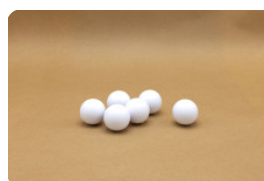

Specificaties Pingpongballetjes, 6 stuks

Productcode	B.Z6
Materiaal	Kunststof

Gerelateerde producten

PP.R.GR

HB.FB.A

B.S1

HB.FB.Ball6

Pingpongballetjes, 100 stuks