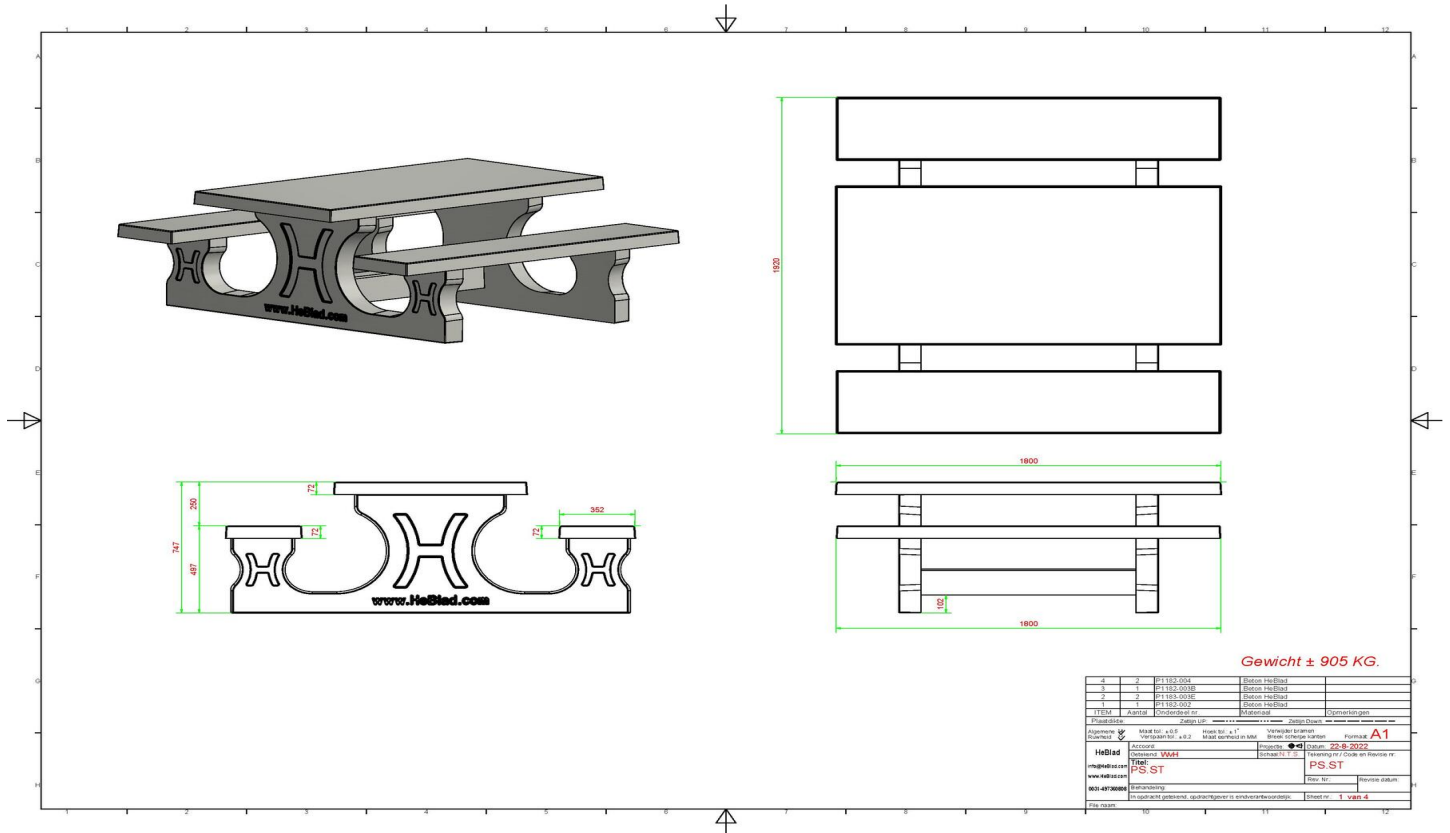

Specificaties Picknickset Standaard

Productcode	PS.ST	Zithoogte	50 cm
Kleur	Naturel Beton	Materiaal zitvlak	Beton
Afmetingen (L x B x H)	180 x 192 x 75 cm	Pootafstand	111 cm (hart op hart)
Afmetingen tafelblad (L x B)	180 x 90 cm	Gewicht	905 kg
Dikte tafelblad	7 cm	Aantal zitplaatsen	8
Hoogte tafelblad	75 cm		