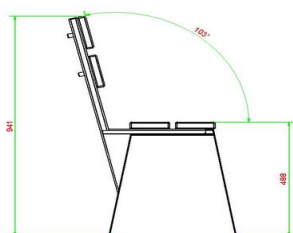

HeBlad
www.HeBlad.com
BB.DLA.ML
gewicht ± 480 KG.

Specificaties Betonbank DeLuxe Antraciet met Leuning

Productcode	BB.DLA.ML	Materiaal zitvlak	Bamboe
Kleur	Antraciet gelakt, RAL 7012	Zithoek	103 graden
Afmetingen (L x B x H)	180 x 45 x 95 cm	Aantal zitplaatsen	4
Zithoogte	48,5 cm	Gewicht	630 kg
Afmetingen zitvlak	180 x 30 cm		

Gerelateerde producten