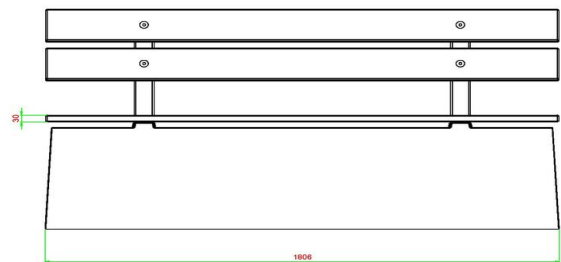

HeBlad
www.HeBlad.com
BB.DLAB.ML
gewicht ± 480 KG.

Specificaties Bank DeLuxe Antraciet-Beton met Leuning

Productcode	BB.DLAB.ML	Materiaal zitvlak	Bamboe
Kleur	Antraciet-Beton	Zithoek	103 graden
Afmetingen (L x B x H)	180 x 45 x 95 cm	Aantal zitplaatsen	4
Zithoogte	48,5 cm	Gewicht	630 kg
Afmetingen zitvlak	180 x 30 cm		

Gerelateerde producten