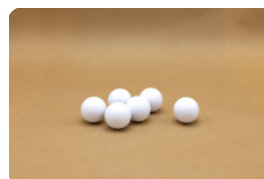

HB.FB.Ball6