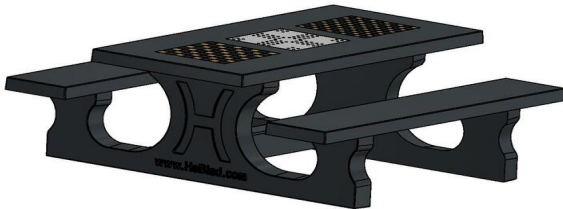

HeBlad
www.HeBlad.com
PS.STAB.GT.132
± 950 KG.

Specificaties Multi-Spellentafel (1-3-2) Standaard Antraciet-Beton

Productcode	PS.STAB.GT.132	Dikte tafelblad	7 cm
Kleur	Antraciet-Beton	Zithoogte	50 cm
Afmetingen (L x B x H)	210 x 193 x 75 cm	Gewicht	950 kg
Afmetingen tafelblad (L x B)	210 x 90 cm	Materiaal zitvlak	Beton
Afmetingen spel	41,5 x 41,5 cm	Pootafstand	111 cm (hart op hart)

Gerelateerde producten