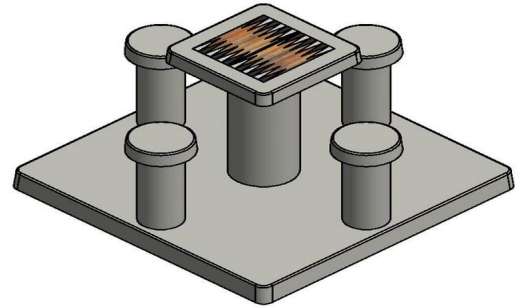

HeBlad
www.HeBlad.com
GT.BG.4

± 900 KG.

Specificaties Backgammon Naturel beton 4 personen

Productcode	GT.BG.4	Dikte tafelblad	7 cm
Kleur	Naturel Beton	Hoogte tafelblad	75 cm
Afmetingen (L x B x H)	149 x 149 x 85 cm	Zithoogte	50 cm
Afmetingen tafelblad (L x B)	60 x 60 cm	Afmetingen onderplaat (L x B x H)	149 x 149 x 10 cm
Afmetingen spel	41,5 x 41,5 cm	Gewicht	900 kg

Gerelateerde producten