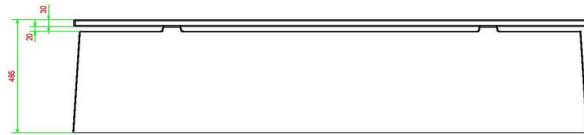

HeBlad
www.HeBlad.com
BB.DL.A

gewicht ± 700 KG.

Specificaties Betonbank DeLuxe Antraciet

Productcode	BB.DL.A	Zithoogte	50 cm
Kleur	Antraciet gelakt, RAL 7016	Materiaal zitvlak	Bamboe
Afmetingen (L x B x H)	180 x 45 x 50 cm	Aantal zitplaatsen	4
Afmetingen zitvlak	180 x 30 cm	Gewicht	700 kg

Gerelateerde producten