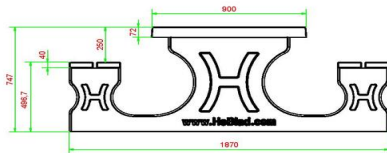

HeBlad
www.HeBlad.com
PS.DLAB.246

± 875 KG.

Specificaties Picknickset DeLuxe Antraciet-Beton 246cm

Productcode	PS.DLAB.246	Zithoogte	50 cm
Kleur	Antraciet-Beton	Materiaal zitvlak	Bamboe
Afmetingen (L x B x H)	246 x 193 x 75 cm	Pootafstand	161 cm (hart op hart)
Afmetingen tafelblad (L x B)	246 x 90 cm	Gewicht	880 kg
Dikte tafelblad	7 cm	Aantal zitplaatsen	10

Gerelateerde producten