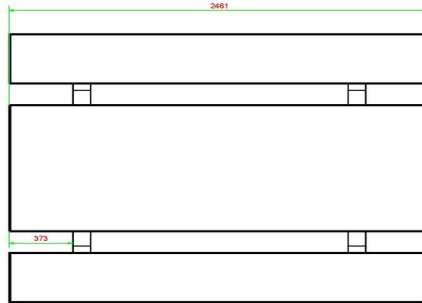

HeBlad
www.HeBlad.com
PS.ST.246

± 1100 KG.

Specificaties Picknickset Standaard 246cm

Productcode	PS.ST.246	Zithoogte	50 cm
Kleur	Naturel Beton	Materiaal zitvlak	Beton
Afmetingen (L x B x H)	246 x 193 x 75 cm	Pootafstand	161 cm (hart op hart)
Afmetingen tafelblad (L x B)	246 x 90 cm	Gewicht	1135 kg
Dikte tafelblad	7 cm	Aantal zitplaatsen	10
Hoogte tafelblad	75 cm		

Gerelateerde producten