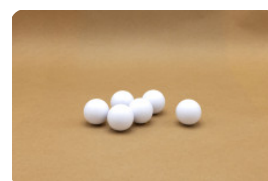

HB.FB.Ball6