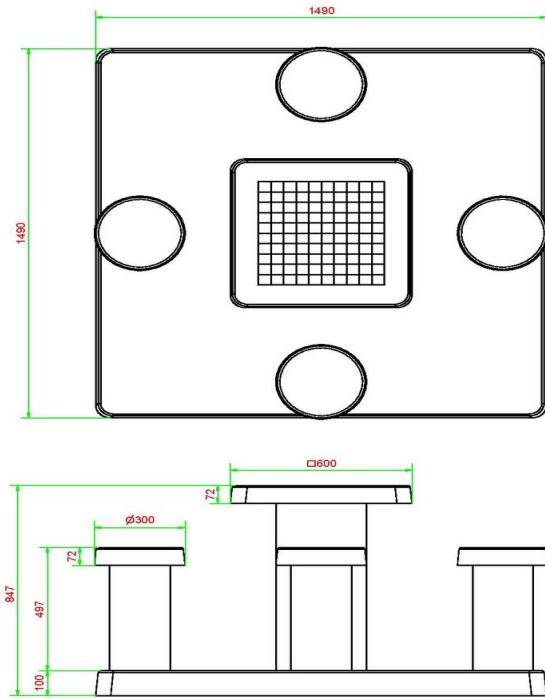

HeBlad
www.HeBlad.com
GT.CK.AB4

± 900 KG.

Specificaties Damtafel Antraciet-Beton 4 persoons

Productcode	GT.CK.AB4	Dikte tafelblad	7 cm
Kleur	Antraciet-Beton	Hoogte tafelblad	75 cm
Afmetingen (L x B x H)	149 x 149 x 85 cm	Zithoogte	50 cm
Afmetingen tafelblad (L x B)	60 x 60 cm	Afmetingen onderplaat (L x B x H)	149 x 149 x 10 cm
Afmetingen spel	41,5 x 41,5 cm	Gewicht	900 kg