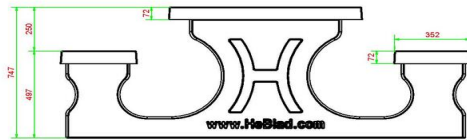

Picknicksets, speltafels en banken van HeBlad

€ 1.600,00 excl. BTW
(€ 1.936,00 incl. BTW)

2e product en volgende voor
€ 1.500,00 per stuk, bespaar 6% !

14 april 2026 - Prijswijzigingen voorbehouden

Wilt u van uw terrein een waar spelpaleis maken, dan bent u bij ons aan het juiste adres! Bewaakt of onbewaakt, maakt voor de producten van HeBlad geen verschil. Omdat onze speltafels, banken, pingpongtafels en picknicksets veelal uit één stuk beton worden gegoten, zijn ze ongevoelig voor vandalisme en ze zijn speciaal ontworpen om jarenlang dienst te doen in de buitenlucht. Hierdoor kunt u meerdere tafels, banken en speltafels eenvoudig combineren op een terrein en heeft u nooit zorgen over de bruikbaarheid of levensduur van uw aanschaf.

HeBlad
www.HeBlad.com
PS.ST.A
± 905 KG.

Specificaties Picknickset Standaard Antraciet

Productcode	PS.ST.A	Zithoogte	50 cm
Kleur	Antraciet gelakt, RAL 7016	Materiaal zitvlak	Beton
Afmetingen (L x B x H)	180 x 192 x 75 cm	Pootafstand	111 cm (hart op hart)
Afmetingen tafelblad (L x B)	180 x 90 cm	Gewicht	905 kg
Dikte tafelblad	7 cm	Aantal zitplaatsen	8
Hoogte tafelblad	75 cm		