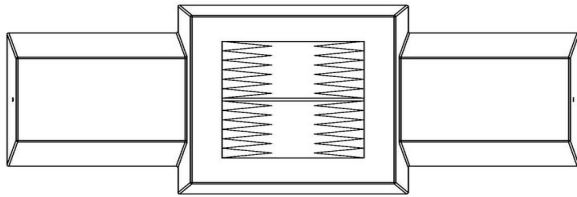

HeBlad
www.HeBlad.com
BB.BG

Gewicht ± 1140 KG.

Specificaties Backgammon-bank Naturel Beton

Productcode	BB.BG	Zithoogte	50 cm
Kleur	Naturel Beton	Hoogte tafelblad	70 cm
Afmetingen (L x B x H)	167 x 67 x 70 cm	Gewicht	1140 kg
Afmetingen spel	41,5 x 41,5 cm	Aantal zitplaatsen	2

Gerelateerde producten