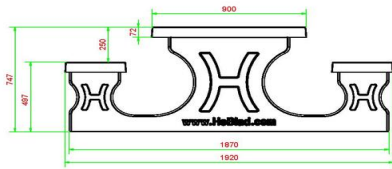

HeBlad
www.HeBlad.com
PS.ST.246

± 1100 KG.

Specificaties Picknickset Standaard 246cm

Productcode	PS.ST.246	Zithoogte	50 cm
Kleur	Naturel Beton	Materiaal zitvlak	Beton
Afmetingen (L x B x H)	246 x 193 x 75 cm	Pootafstand	161 cm (hart op hart)
Afmetingen tafelblad (L x B)	246 x 90 cm	Gewicht	1135 kg
Dikte tafelblad	7 cm	Aantal zitplaatsen	10
Hoogte tafelblad	75 cm		

Gerelateerde producten