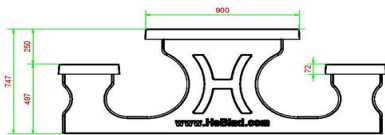

HeBlad
www.HeBlad.com
PS.ST.XL

± 2100 KG.

Specificaties Picknickset Standaard XL

Productcode	PS.ST.XL	Dikte tafelblad	7 cm
Kleur	Naturel Beton	Zithoogte	50 cm
Afmetingen (L x B x H)	450 x 192 x 75 cm	Gewicht	2100 kg
Afmetingen tafelblad (L x B)	450 x 90 cm	Materiaal zitvlak	Beton
Hoogte tafelblad	75 cm	Pootafstand	355 cm (hart op hart)

Gerelateerde producten