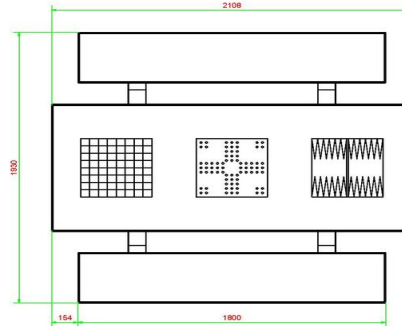

HeBlad
www.HeBlad.com
PS.ST.GT.134

± 950 KG.

Specificaties Multi-Spellentafel (1-3-4) Standaard

Productcode	PS.ST.GT.134	Hoogte tafelblad	75 cm
Kleur	Naturel Beton	Zithoogte	50 cm
Afmetingen (L x B x H)	210 x 193 x 75 cm	Materiaal zitvlak	Beton
Afmetingen tafelblad (L x B)	210 x 90 cm	Pootafstand	111 cm (hart op hart)
Afmetingen spel	41,5 x 41,5 cm	Gewicht	950 kg
Dikte tafelblad	7 cm		

Gerelateerde producten