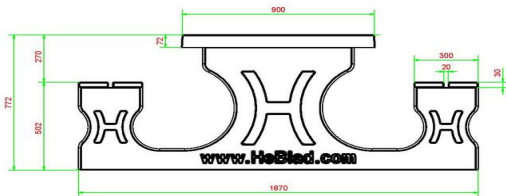

HeBlad
www.HeBlad.com
PS.DLAB.RT
± 790 kg

Specificaties Picknickset DeLuxe Antraciet-Beton Rolstoeltoegankelijk

Productcode	PS.DLAB.RT	Zithoogte	50 cm
Kleur	Antraciet-Beton	Materiaal zitvlak	Bamboe
Afmetingen (L x B x H)	210 x 187 x 77 cm	Pootafstand	111 cm (hart op hart)
Afmetingen tafelblad (L x B)	210 x 90 cm	Gewicht	790 kg
Dikte tafelblad	7 cm	Aantal zitplaatsen	7

Gerelateerde producten