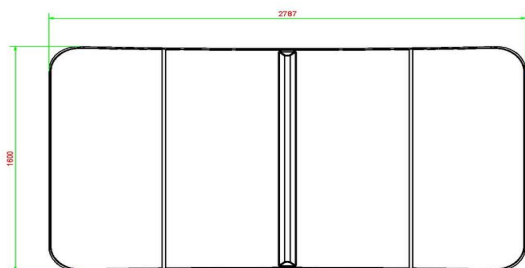

Wat maakt de spel tafels van HeBlad zo sterk?

Onze voetvolleybaltafels zijn, net als onze tafeltennistafels en andere spel- en speeltafels, gemaakt van beton en uit één stuk gegoten. De tafels zijn zeer geschikt voor buiten, speciaal gemaakt om alle weersomstandigheden te doorstaan. De blauwe lak maakt de tafel een lust voor het oog en makkelijk in onderhoud. Het tafelblad is licht gebogen en heeft de afmetingen 274 x 152 cm.

Levering voetvolleybal tafel

Omdat de speltafels van HeBlad in eigen beheer worden gemaakt en getransporteerd, is een snelle levering gegarandeerd. Wij leveren altijd binnen vier werkweken, en meestal zelfs al binnen 11 werkdagen. Dus wanneer u besluit om deze fantastische, blauwe voetvolleybaltafel te bestellen, zal deze zeer snel worden geplaatst. Bekijk voor het plannen van een plaatsing onze leveringsvoorwaarden.

****Bij aanschaf van een HeBlad voetvolleybaltafel wordt gratis een voetbal meegeleverd.**

Wij adviseren de voetvolleybaltafel te plaatsen op een obstakelvrije ruimte van 10 x 8 meter. Behendige voetballers hebben ook voldoende aan een kleinere vrije ruimte.

HeBlad
www.HeBlad.com
VV.BL
±1385 KG

Specificaties Voetvolleybaltafel Blauw

Productcode	VV.BL	Hoogte speelblad	76 cm
Kleur	Blauw - RAL 5005	Nethoogte	14,75 cm
Afmetingen speelblad (L x B)	274 x 152 cm	Gewicht	1385 kg
Afmetingen onderkant speelblad	278 x 156 cm	Pootafstand	183 cm (hart op hart)
Dikte speelblad	8,4 cm		