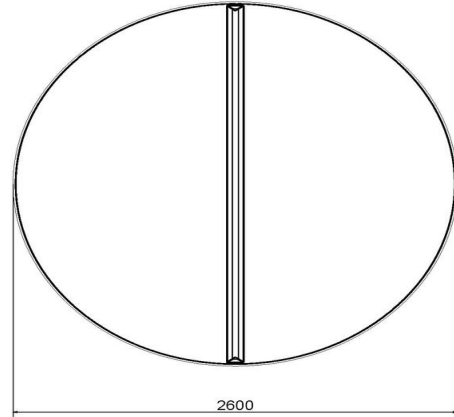

HeBlad
www.HeBlad.com
PP.R.NT

Gewicht ± 1570 KG

Specificaties Pingongtafel Rond Naturel Beton

Productcode	PP.R.NT	Hoogte speelblad	76 cm
Kleur	Naturel Beton	Nethoogte	14,75 cm
Afmetingen speelblad (L x B)	ø 260 cm	Gewicht	1570 kg
Afmetingen onderkant speelblad	ø 264 cm	Pootafstand	149 cm (hart op hart)
Dikte speelblad	8,4 cm		

Gerelateerde producten