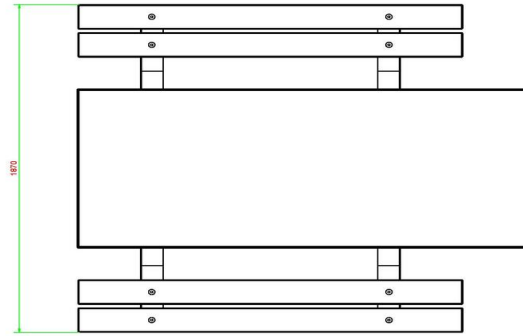

HeBlad
www.HeBlad.com
PS.DLA.RT
± 790 kg

Specificaties Picknickset DeLuxe Antraciet Rolstoeltoegankelijk

Productcode	PS.DLA.RT	Zithoogte	50 cm
Kleur	Antraciet gelakt, RAL 7016	Materiaal zitvlak	Bamboe
Afmetingen (L x B x H)	210 x 187 x 77 cm	Pootafstand	111 cm (hart op hart)
Afmetingen tafelblad (L x B)	210 x 90 cm	Gewicht	790 kg
Dikte tafelblad	7 cm	Aantal zitplaatsen	7

Gerelateerde producten