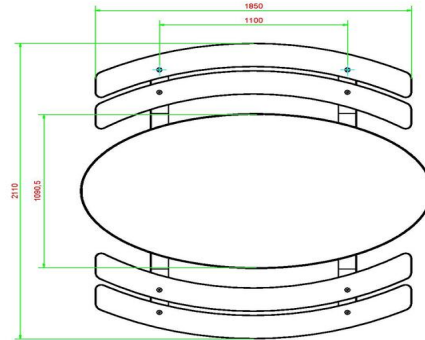

Andere modellen picknicksets van HeBlad

Picknicksets zijn bij ons in veel verschillende uitvoering beschikbaar, zowel in vorm en kleur als in afmeting en uitvoering. In de serie antraciet gelakt heeft u keuze uit de picknickset standaard antraciet, DeLuxe antraciet, standaard antraciet ovaal, DeLuxe antraciet ovaal, DeLuxe antraciet rolstoeltoegankelijk, standaard antraciet rolstoeltoegankelijk en standaard XL antraciet. Dit zelfde aanbod geldt ook voor de naturel beton uitvoeringen en antraciet betonnen picknicksets. Op de pagina picknicksets heeft u duidelijk zicht op alle soorten picknicksets die we aanbieden. Heeft u hier vragen over, neem dan contact met ons op.