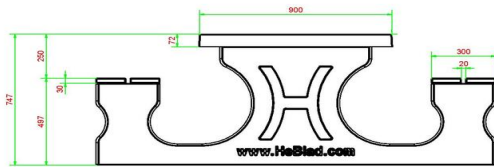

HeBlad
www.HeBlad.com
PS.DL.AB
± 720 KG.

Specificaties Picknickset DeLuxe Antraciet-Beton

Productcode	PS.DL.AB	Zithoogte	50 cm
Kleur	Antraciet-Beton	Materiaal zitvlak	Bamboe
Afmetingen (L x B x H)	180 x 187 x 75 cm	Pootafstand	111 cm (hart op hart)
Afmetingen tafelblad (L x B)	180 x 90 cm	Gewicht	720 kg
Dikte tafelblad	7 cm	Aantal zitplaatsen	8
Hoogte tafelblad	75 cm		

Gerelateerde producten