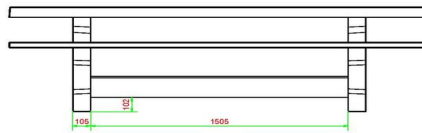

HeBlad
www.HeBlad.com
PS.DLA.246

± 875 KG.

Specificaties Picknickset DeLuxe Antraciet 246cm

Productcode	PS.DLA.246	Zithoogte	50 cm
Kleur	Antraciet gelakt, RAL 7016	Materiaal zitvlak	Bamboe
Afmetingen (L x B x H)	246 x 193 x 75 cm	Pootafstand	161 cm (hart op hart)
Afmetingen tafelblad (L x B)	246 x 90 cm	Gewicht	880 kg
Dikte tafelblad	7 cm	Aantal zitplaatsen	10
Hoogte tafelblad	75 cm		

Gerelateerde producten