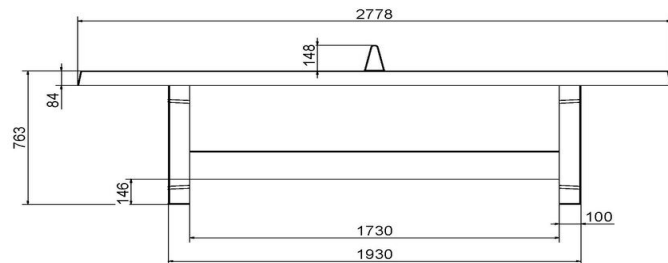

HeBlad
www.HeBlad.com
PP.NT
Gewicht ± 1360 KG

Specificaties Pingongtafel Naturel Beton

Productcode	PP.NT	Hoogte speelblad	76 cm
Kleur	Naturel Beton	Nethoogte	14,75 cm
Afmetingen speelblad (L x B)	274 x 152 cm	Gewicht	1360 kg
Afmetingen onderkant speelblad	278 x 156 cm	Pootafstand	183 cm (hart op hart)
Dikte speelblad	8,4 cm		

Gerelateerde producten