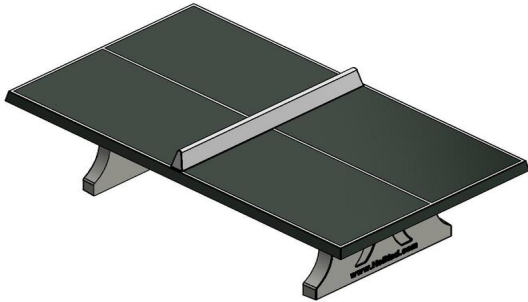

HeBlad
www.HeBlad.com
PP.GR
Gewicht ± 1360 KG

Specificaties Pingongtafel Groen

Productcode	PP.GR	Hoogte speelblad	76 cm
Kleur	Groen - RAL 6009	Nethoogte	14,75 cm
Afmetingen speelblad (L x B)	274 x 152 cm	Gewicht	1360 kg
Afmetingen onderkant speelblad	278 x 156 cm	Pootafstand	183 cm (hart op hart)
Dikte speelblad	8,4 cm		

Gerelateerde producten