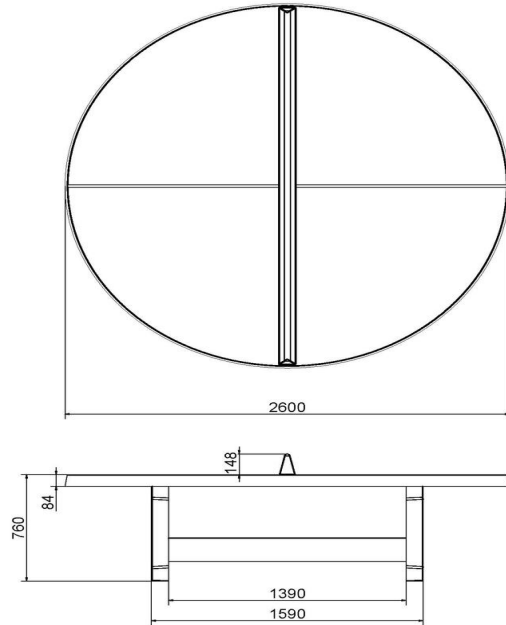

HeBlad
www.HeBlad.com
PP.R.GR
Gewicht ± 1570 KG

Specificaties Pingongtafel Rond Groen

Productcode	PP.R.GR	Hoogte speelblad	76 cm
Kleur	Groen - RAL 6009	Nethoogte	14,75 cm
Afmetingen speelblad (L x B)	∅ 260 cm	Gewicht	1570 kg
Afmetingen onderkant speelblad	∅ 264 cm	Pootafstand	149 cm (hart op hart)
Dikte speelblad	8,4 cm		

Gerelateerde producten