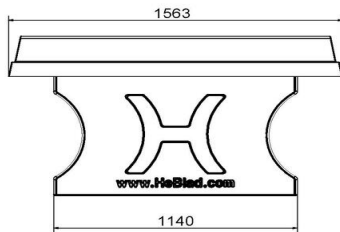

HeBlad
www.HeBlad.com
PP.NT
Gewicht ± 1360 KG

Specificaties Pingongtafel Naturel Beton

Productcode	PP.NT	Hoogte speelblad	76 cm
Kleur	Naturel Beton	Nethoogte	14,75 cm
Afmetingen speelblad (L x B)	274 x 152 cm	Gewicht	1360 kg
Afmetingen onderkant speelblad	278 x 156 cm	Pootafstand	183 cm (hart op hart)
Dikte speelblad	8,4 cm		

Gerelateerde producten