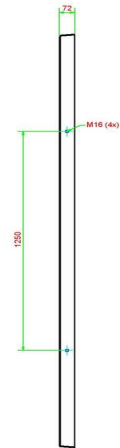

HeBlad
www.HeBlad.com
OP.PS

Gewicht ± 1000 KG.

Specificaties Onderplaat Picknickset

Productcode	OP.PS	Gewicht	1000 kg
Kleur	Naturel Beton	Hijsvoorziening	Betonschroefhuls M16 aan 4 zijdes
Afmetingen (L x B x H)	248 x 236 x 7 cm	Bevestigingsvoorbereiding	Gaten tbv bouten M16
Afwerking onderplaat	Anti-slip ruitprofiel		

Gerelateerde producten