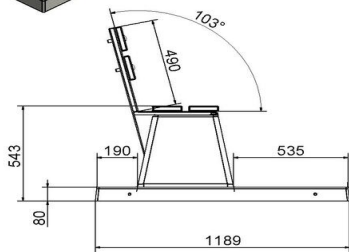

HeBlad
www.HeBlad.com
BB.DL.OP

gewicht ± 1200 KG.

Specificaties Betonbank DeLuxe met Onderplaat en Leuning

Productcode	BB.DL.OP	Zithoek	103 graden
Kleur	Naturel Beton	Aantal zitplaatsen	4
Afmetingen (L x B x H)	219,5 x 119 x 103 cm	Afmetingen onderplaat (L x B x H)	2196 x 119 x 8 cm
Zithoogte	45 cm	Afwerking onderplaat	Glad beton
Afmetingen zitvlak	180 x 30 cm	Gewicht	1230 kg

Gerelateerde producten