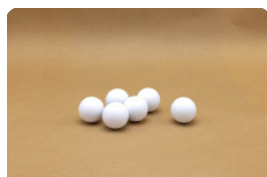

HB.FB.6White