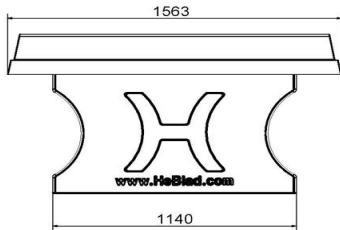

HeBlad
www.HeBlad.com
PP.GR
Gewicht ± 1360 KG

Specificaties Pingongtafel Groen

Productcode	PP.GR	Hoogte speelblad	76 cm
Kleur	Groen - RAL 6009	Nethoogte	14,75 cm
Afmetingen speelblad (L x B)	274 x 152 cm	Gewicht	1360 kg
Afmetingen onderkant speelblad	278 x 156 cm	Pootafstand	183 cm (hart op hart)
Dikte speelblad	8,4 cm		

Gerelateerde producten