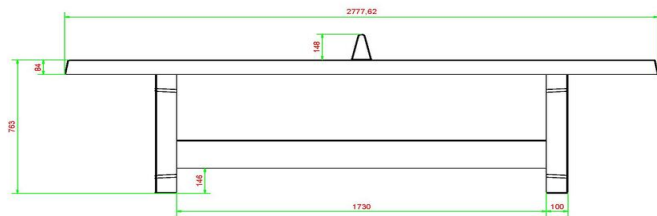

HeBlad
www.HeBlad.com
PP.AB
Gewicht ± 1360 KG

Specificaties Pingongtafel Antraciet-Beton

Productcode	PP.AB	Hoogte speelblad	76 cm
Kleur	Antraciet-Beton	Nethoogte	14,75 cm
Afmetingen speelblad (L x B)	274 x 152 cm	Gewicht	1360 kg
Afmetingen onderkant speelblad	278 x 156 cm	Pootafstand	183 cm (hart op hart)
Dikte speelblad	8,4 cm		

Gerelateerde producten