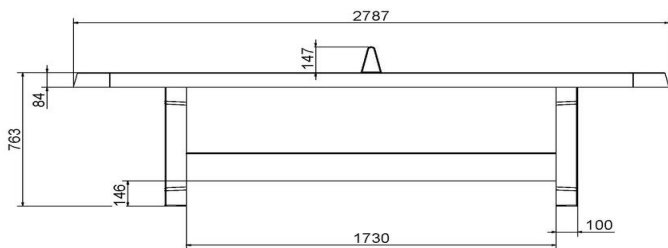

HeBlad
www.HeBlad.com
PP.AR.NT

Gewicht ± 1360 KG

Specificaties Pingpongtafel Afgerond Naturel Beton

Productcode	PP.AR.NT	Hoogte speelblad	76 cm
Kleur	Naturel Beton	Nethoogte	14,75 cm
Afmetingen speelblad (L x B)	274 x 152 cm	Gewicht	1360 kg
Afmetingen onderkant speelblad	279 x 157 cm	Pootafstand	183 cm (hart op hart)
Dikte speelblad	8,4 cm		

Gerelateerde producten