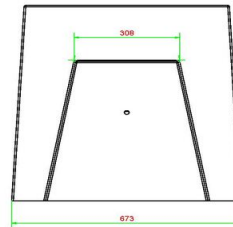

HeBlad
www.HeBlad.com
BB.CH

Gewicht ± 1140 KG.

Specificaties Schaakbank Naturel Beton

Productcode	BB.CH	Zithoogte	50 cm
Kleur	Naturel Beton	Hoogte tafelblad	70 cm
Afmetingen (L x B x H)	167 x 67 x 70 cm	Gewicht	1140 kg
Afmetingen spel	41,5 x 41,5 cm	Aantal zitplaatsen	2

Gerelateerde producten