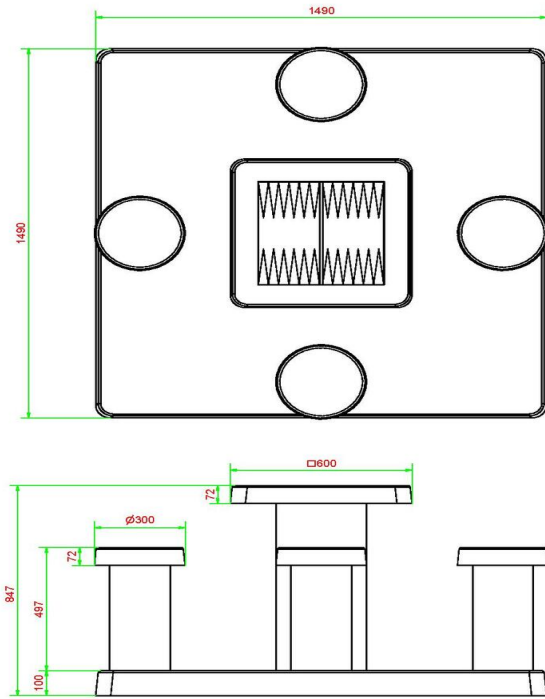

HeBlad
www.HeBlad.com
GT.BG.AB4

± 900 KG.

Specificaties Backgammon tafel Antraciet-beton 4 persoons

Productcode	GT.BG.AB4	Dikte tafelblad	7 cm
Kleur	Antraciet-Beton	Hoogte tafelblad	75 cm
Afmetingen (L x B x H)	149 x 149 x 85 cm	Zithoogte	50 cm
Afmetingen tafelblad (L x B)	60 x 60 cm	Afmetingen onderplaat (L x B x H)	149 x 149 x 10 cm
Afmetingen spel	41,5 x 41,5 cm	Gewicht	900 kg

Gerelateerde producten