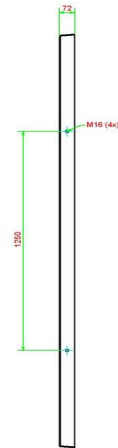

HeBlad
www.HeBlad.com
OP.PS

Gewicht ± 1000 KG.

Specificaties Onderplaat Picknickset

Productcode	OP.PS	Gewicht	1000 kg
Kleur	Naturel Beton	Hijsvoorziening	Betonschroefhuls M16 aan 4 zijdes
Afmetingen (L x B x H)	248 x 236 x 7 cm	Bevestigingsvoorbereiding	Gaten tbv bouten M16
Afwerking onderplaat	Anti-slip ruitprofiel		

Gerelateerde producten