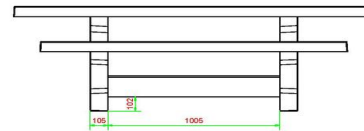

HeBlad
www.HeBlad.com
PS.ST.GT.134

± 950 KG.

Specificaties Multi-Spellentafel (1-3-4) Standaard

Productcode	PS.ST.GT.134	Hoogte tafelblad	75 cm
Kleur	Naturel Beton	Zithoogte	50 cm
Afmetingen (L x B x H)	210 x 193 x 75 cm	Materiaal zitvlak	Beton
Afmetingen tafelblad (L x B)	210 x 90 cm	Pootafstand	111 cm (hart op hart)
Afmetingen spel	41,5 x 41,5 cm	Gewicht	950 kg
Dikte tafelblad	7 cm		

Gerelateerde producten