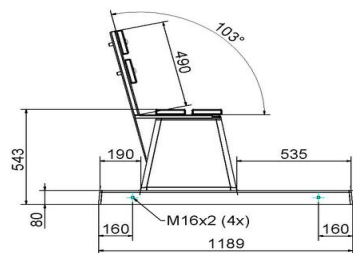

HeBlad
www.HeBlad.com
BB.DLAB.OP
gewicht ± 1200 KG.

Specificaties Betonbank DeLuxe Antraciet-Beton met Onderplaat en Leuning

Productcode	BB.DLAB.OP	Zithoek	103 graden
Kleur	Antraciet-Beton	Aantal zitplaatsen	4
Afmetingen (L x B x H)	219,5 x 119 x 103 cm	Afmetingen onderplaat (L x B x H)	2195 x 119 x 8 cm
Zithoogte	45 cm	Afwerking onderplaat	Glad beton
Afmetingen zitvlak	180 x 30 cm	Gewicht	1230 kg

Gerelateerde producten