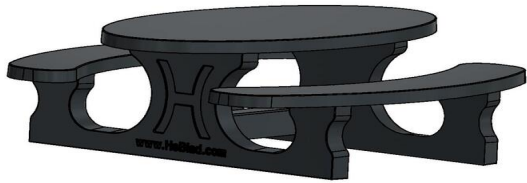

HeBlad
www.HeBlad.com
PS.STA.OV

± 950 KG.

Specificaties Picknickset Standaard Antraciet Ovaal

Productcode	PS.STA.OV	Zithoogte	50 cm
Kleur	Antraciet gelakt, RAL 7016	Materiaal zitvlak	Beton
Afmetingen (L x B x H)	211 x 205 x 75 cm	Pootafstand	110 cm (hart op hart)
Afmetingen tafelblad (L x B)	205 x 110 cm	Gewicht	950 kg
Dikte tafelblad	7 cm	Aantal zitplaatsen	8
Hoogte tafelblad	75 cm		

Gerelateerde producten