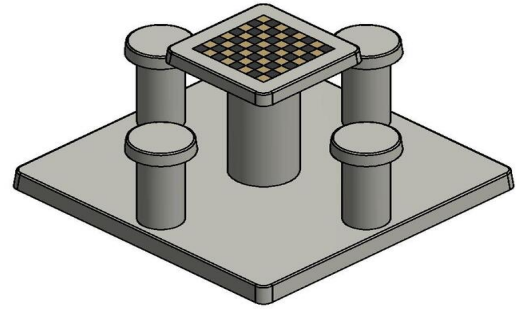

HeBlad
www.HeBlad.com
GT.CH.4

± 900 KG.

Specificaties Schaaktafel Naturel Beton 4 persoons

Productcode	GT.CH.4	Dikte tafelblad	7 cm
Kleur	Naturel Beton	Hoogte tafelblad	75 cm
Afmetingen (L x B x H)	149 x 149 x 85 cm	Zithoogte	50 cm
Afmetingen tafelblad (L x B)	60 x 60 cm	Afmetingen onderplaat (L x B x H)	149 x 149 x 10 cm
Afmetingen spel	41,5 x 41,5 cm	Gewicht	900 kg

Gerelateerde producten