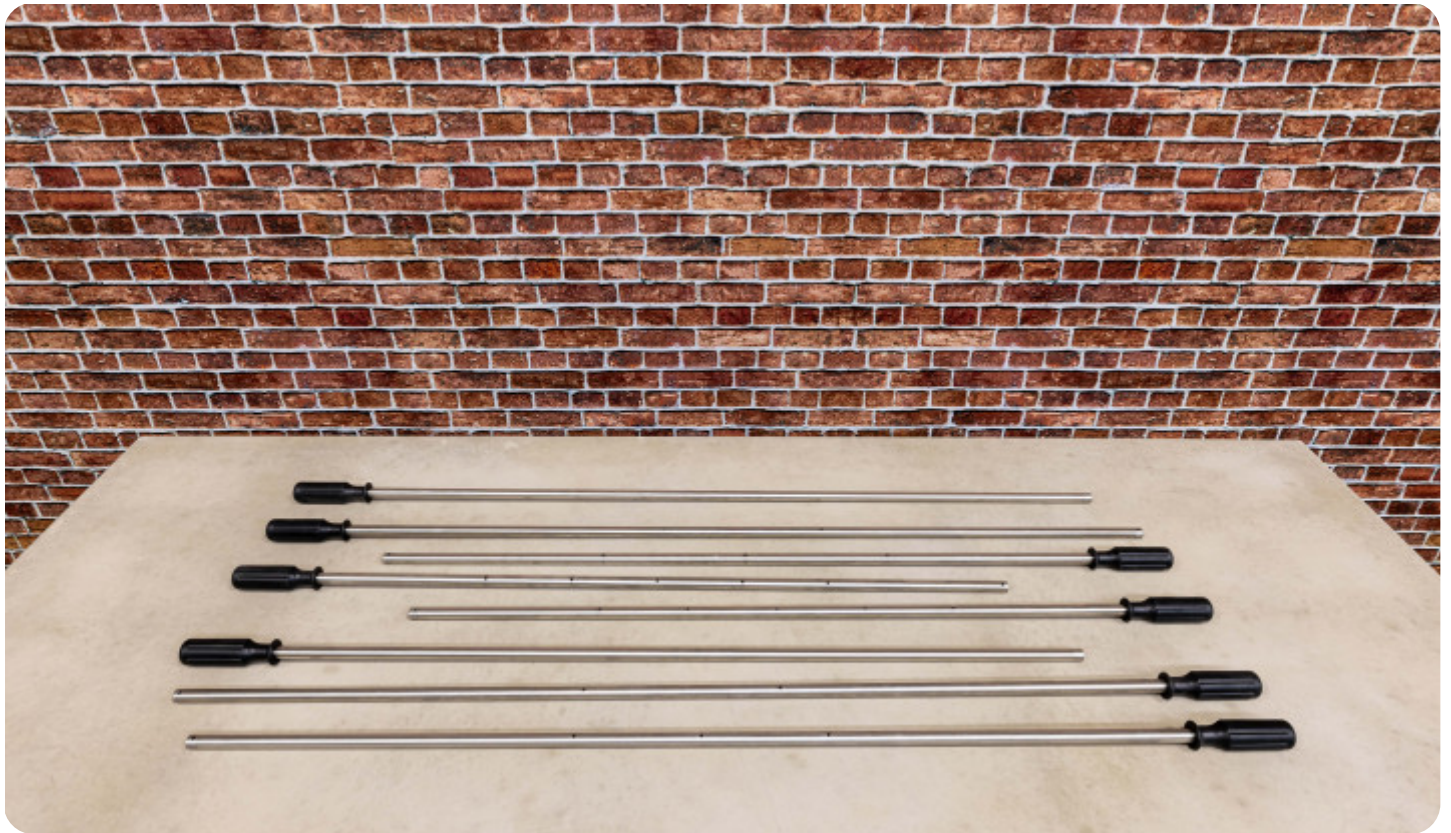

HB.FB.DOLL.Purp

Complete stangenset, 8 stuks

Productcode: HB.FB.Rodset

€ 375,00 excl. BTW
(€ 453,75 incl. BTW)

Massieve stangenset voor tafelfoetbalspel

Tafelfoetbal wordt gespeeld op een speltafel die is uitgerust met massieve roestvrijstalen stangen. Iedere stang heeft een eigen indeling met gaten. Hierin worden namelijk de poppetjes vastgezet, op elke stang op een andere plek. Bij het vervangen van de stangen is het dus essentieel dat de juiste stangen op de goede plek worden teruggeplaatst, anders kan het spel niet goed worden gespeeld. Met deze set van 8 stangen heeft u altijd de juiste stang bij de hand. Wanneer u slechts