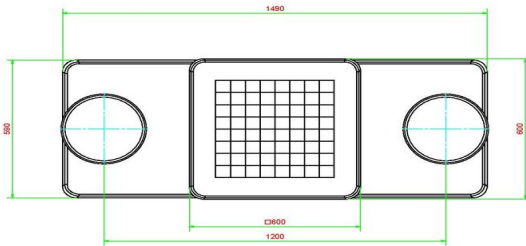

HeBlad
www.HeBlad.com
GT.CH.2

Gewicht ± 490 KG.

Specificaties Schaaktafel Naturel Beton 2 persoons

Productcode	GT.CH.2	Dikte tafelblad	7 cm
Kleur	Naturel Beton	Hoogte tafelblad	75 cm
Afmetingen (L x B x H)	149 x 60 x 85 cm	Zithoogte	50 cm
Afmetingen tafelblad (L x B)	60 x 60 cm	Afmetingen onderplaat (L x B x H)	120 x 60 x 10 cm
Afmetingen spel	41,5 x 41,5 cm	Gewicht	425 kg

Gerelateerde producten