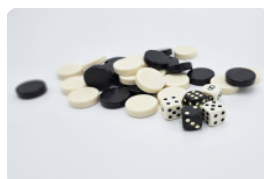

Gerelateerde producten

GT.CH.AB4

GT.BG.4

GT.BG.Pieces

Picknickset DeLuxe

Productcode: PS.DL

Bent u op zoek naar een picknicktafel? De producten van HeBlad zijn speciaal ontworpen voor buitengebruik. Daarom vindt u onze picknicksets vaak op schoolpleinen, parken, campings, rustplekken in de natuur en sportterreinen. Vanwege het fraaie uiterlijk zijn de betonnen picknicksets ook een perfecte aanvulling op uw eigen tuin of bedrijventerrein. Chic en praktisch komen samen in deze picknickset DeLuxe.