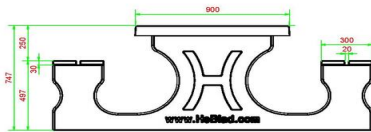

HeBlad
www.HeBlad.com
PS.DL.GT.132

± 780 KG.

Specificaties Multi-Spellentafel (1-3-2) DeLuxe

Productcode	PS.DL.GT.132	Hoogte tafelblad	75 cm
Kleur	Naturel Beton	Zithoogte	50 cm
Afmetingen (L x B x H)	210 x 193 x 75 cm	Materiaal zitvlak	Bamboe
Afmetingen tafelblad (L x B)	210 x 90 cm	Pootafstand	111 cm (hart op hart)
Afmetingen spel	41,5 x 41,5 cm	Gewicht	780 kg
Dikte tafelblad	7 cm		