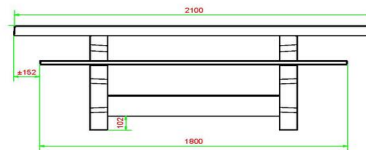

HeBlad
www.HeBlad.com
PS.DL.GT.111
± 780 KG.

Specificaties Multi-Spellentafel (1-1-1) DeLuxe

Productcode	PS.DL.GT.111	Hoogte tafelblad	75 cm
Kleur	Naturel Beton	Zithoogte	50 cm
Afmetingen (L x B x H)	210 x 193 x 75 cm	Materiaal zitvlak	Bamboe
Afmetingen tafelblad (L x B)	210 x 90 cm	Pootafstand	111 cm (hart op hart)
Afmetingen spel	41,5 x 41,5 cm	Gewicht	780 kg
Dikte tafelblad	7 cm		