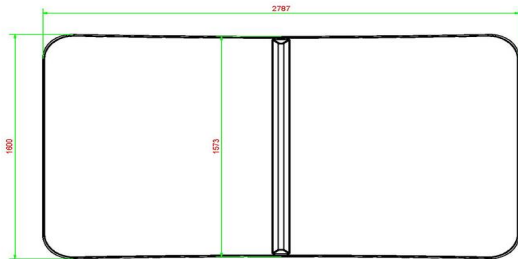

HeBlad
www.HeBlad.com
VV.AB
±1385 KG

Specificaties Voetvolleybaltafel Antraciet-Beton

Productcode	VV.AB	Hoogte speelblad	76 cm
Kleur	Antraciet-Beton	Nethoogte	14,75 cm
Afmetingen speelblad (L x B)	274 x 152 cm	Gewicht	1385 kg
Afmetingen onderkant speelblad	278 x 156 cm	Pootafstand	183 cm (hart op hart)
Dikte speelblad	8,4 cm		