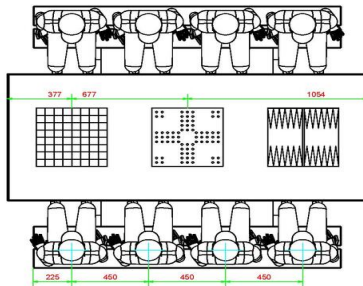

HeBlad
www.HeBlad.com
PS.DLAB.GT.134
± 780 KG.

Specificaties Multi-Spellentafel (1-3-4) DeLuxe Antraciet-Beton

Productcode	PS.DLAB.GT.134	Hoogte tafelblad	75 cm
Kleur	Antraciet-Beton	Zithoogte	50 cm
Afmetingen (L x B x H)	210 x 193 x 75 cm	Materiaal zitvlak	Bamboe
Afmetingen tafelblad (L x B)	210 x 90 cm	Pootafstand	111 cm (hart op hart)
Afmetingen spel	41,5 x 41,5 cm	Gewicht	780 kg

Gerelateerde producten