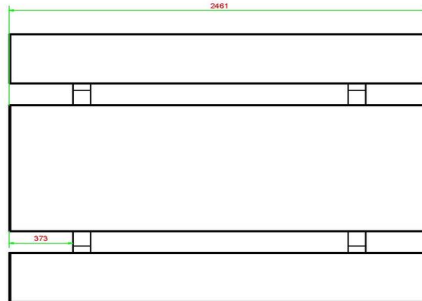

HeBlad
www.HeBlad.com
PS.STAB.246

± 1100 KG.

Specificaties Picknickset Standaard Antraciet-Beton 246cm

Productcode	PS.STAB.246	Zithoogte	50 cm
Kleur	Antraciet-Beton	Materiaal zitvlak	Beton
Afmetingen (L x B x H)	246 x 193 x 75 cm	Pootafstand	161 cm (hart op hart)
Afmetingen tafelblad (L x B)	246 x 90 cm	Gewicht	1135 kg
Dikte tafelblad	7 cm	Aantal zitplaatsen	10

Gerelateerde producten