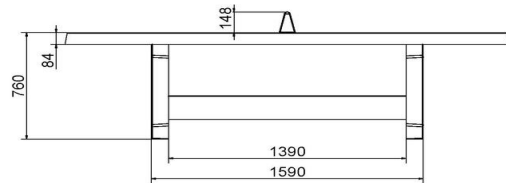

HeBlad
www.HeBlad.com
PP.R.BL

Gewicht ± 1570 KG

Specificaties Pingongtafel Rond Blauw

Productcode	PP.R.BL	Hoogte speelblad	76 cm
Kleur	Blauw - RAL 5005	Nethoogte	14,75 cm
Afmetingen speelblad (L x B)	ø 260 cm	Gewicht	1570 kg
Afmetingen onderkant speelblad	ø 264 cm	Pootafstand	149 cm (hart op hart)
Dikte speelblad	8,4 cm		

Gerelateerde producten