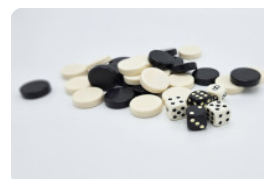

GT.BG.Pieces