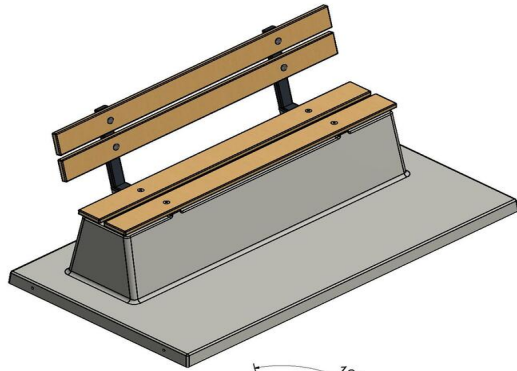

HeBlad
www.HeBlad.com
BB.DL.OP

gewicht ± 1200 KG.

Specificaties Betonbank DeLuxe met Onderplaat en Leuning

Productcode	BB.DL.OP	Zithoek	103 graden
Kleur	Naturel Beton	Aantal zitplaatsen	4
Afmetingen (L x B x H)	219,5 x 119 x 103 cm	Afmetingen onderplaat (L x B x H)	2196 x 119 x 8 cm
Zithoogte	45 cm	Afwerking onderplaat	Glad beton
Afmetingen zitvlak	180 x 30 cm	Gewicht	1230 kg

Gerelateerde producten