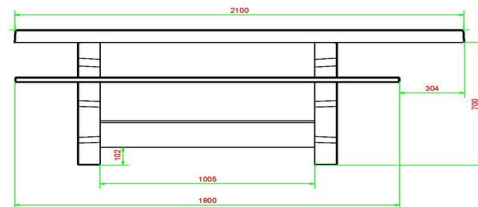

HeBlad
www.HeBlad.com
PS.DLAB.RT
± 790 kg

Specificaties Picknickset DeLuxe Antraciet-Beton Rolstoeltoegankelijk

Productcode	PS.DLAB.RT	Zithoogte	50 cm
Kleur	Antraciet-Beton	Materiaal zitvlak	Bamboe
Afmetingen (L x B x H)	210 x 187 x 77 cm	Pootafstand	111 cm (hart op hart)
Afmetingen tafelblad (L x B)	210 x 90 cm	Gewicht	790 kg
Dikte tafelblad	7 cm	Aantal zitplaatsen	7

Gerelateerde producten