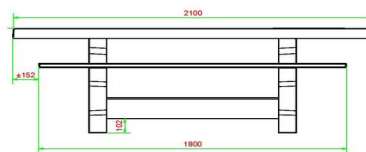

HeBlad
www.HeBlad.com
PS.DLAB.GT.134
± 780 KG.

Specificaties Multi-Spellentafel (1-3-4) DeLuxe Antraciet-Beton

Productcode	PS.DLAB.GT.134	Hoogte tafelblad	75 cm
Kleur	Antraciet-Beton	Zithoogte	50 cm
Afmetingen (L x B x H)	210 x 193 x 75 cm	Materiaal zitvlak	Bamboe
Afmetingen tafelblad (L x B)	210 x 90 cm	Pootafstand	111 cm (hart op hart)
Afmetingen spel	41,5 x 41,5 cm	Gewicht	780 kg

Gerelateerde producten