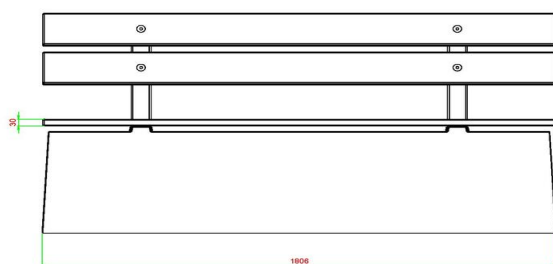

HeBlad
www.HeBlad.com
BB.DLA.ML
gewicht ± 480 KG.

Specificaties Betonbank DeLuxe Antraciet met Leuning

Productcode	BB.DLA.ML	Materiaal zitvlak	Bamboe
Kleur	Antraciet gelakt, RAL 7012	Zithoek	103 graden
Afmetingen (L x B x H)	180 x 45 x 95 cm	Aantal zitplaatsen	4
Zithoogte	48,5 cm	Gewicht	630 kg
Afmetingen zitvlak	180 x 30 cm		

Gerelateerde producten