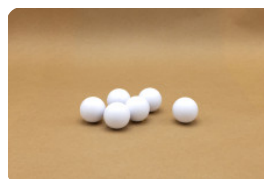

Specificaties Pingpongballetjes, 6 stuks

Productcode	B.Z6
Materiaal	Kunststof

Gerelateerde producten

PP.R.GR

HB.FB.A

B.S1

HB.FB.Ball6

Pingpongballetjes, 100 stuks