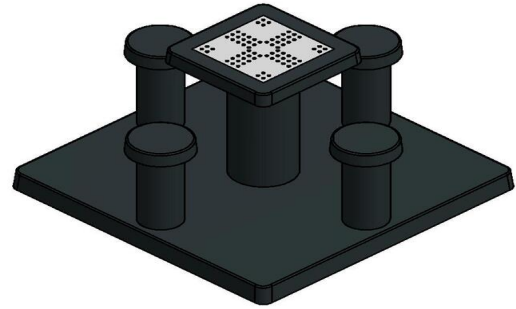

HeBlad
www.HeBlad.com
GT.LD.AB4

± 900 KG.

Specificaties Ludo-tafel Antraciet-Beton

Productcode	GT.LD.AB4	Dikte tafelblad	7 cm
Kleur	Antraciet-Beton	Hoogte tafelblad	75 cm
Afmetingen (L x B x H)	149 x 149 x 85 cm	Zithoogte	50 cm
Afmetingen tafelblad (L x B)	60 x 60 cm	Afmetingen onderplaat (L x B x H)	149 x 149 x 10 cm
Afmetingen spel	41,5 x 41,5 cm	Gewicht	900 kg

Gerelateerde producten