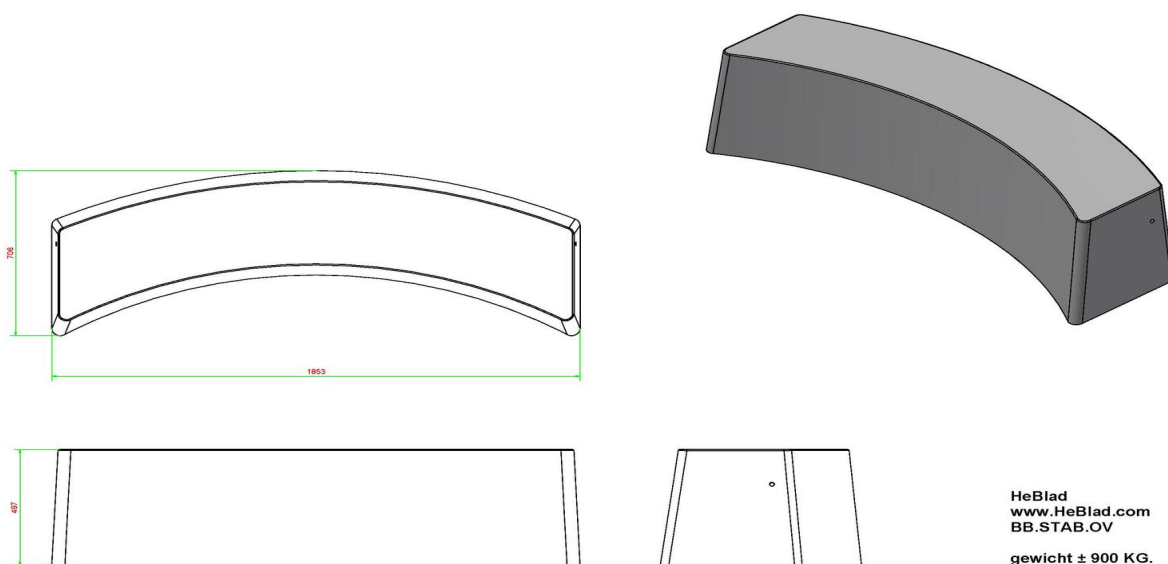

Specificaties Betonbank Standaard Ovaal Antraciet-Beton

Productcode	BB.STAB.OV	Materiaal zitvlak	Beton
Kleur	Antraciet-Beton	Aantal zitplaatsen	4
Afmetingen (L x B x H)	185 x 70 x 50 cm	Gewicht	900 kg
Zithoogte	50 cm		

Gerelateerde producten