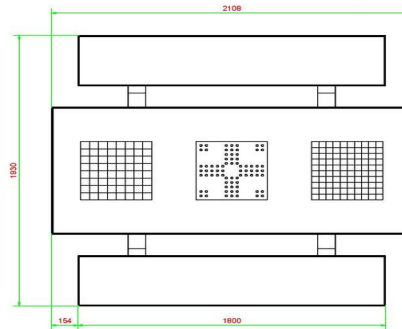

HeBlad
www.HeBlad.com
PS.ST.GT.132

± 950 KG.

Specificaties Multi-Spellentafel (1-3-2) Standaard

Productcode	PS.ST.GT.132	Hoogte tafelblad	75 cm
Kleur	Naturel Beton	Zithoogte	50 cm
Afmetingen (L x B x H)	210 x 193 x 75 cm	Materiaal zitvlak	Beton
Afmetingen tafelblad (L x B)	210 x 90 cm	Pootafstand	111 cm (hart op hart)
Afmetingen spel	41,5 x 41,5 cm	Gewicht	950 kg
Dikte tafelblad	7 cm		

Gerelateerde producten