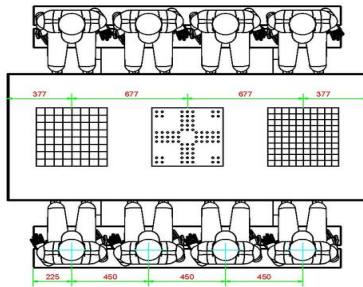

HeBlad
www.HeBlad.com
PS.DL.GT.132

± 780 KG.

Specificaties Multi-Spellentafel (1-3-2) DeLuxe

Productcode	PS.DL.GT.132	Hoogte tafelblad	75 cm
Kleur	Naturel Beton	Zithoogte	50 cm
Afmetingen (L x B x H)	210 x 193 x 75 cm	Materiaal zitvlak	Bamboe
Afmetingen tafelblad (L x B)	210 x 90 cm	Pootafstand	111 cm (hart op hart)
Afmetingen spel	41,5 x 41,5 cm	Gewicht	780 kg
Dikte tafelblad	7 cm		