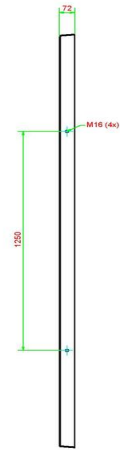

HeBlad
www.HeBlad.com
OP.PS

Gewicht ± 1000 KG.

Specificaties Onderplaat Picknickset

Productcode	OP.PS	Gewicht	1000 kg
Kleur	Naturel Beton	Hijsvoorziening	Betonschroefhuls M16 aan 4 zijdes
Afmetingen (L x B x H)	248 x 236 x 7 cm	Bevestigingsvoorbereiding	Gaten tbv bouten M16
Afwerking onderplaat	Anti-slip ruitprofiel		

Gerelateerde producten