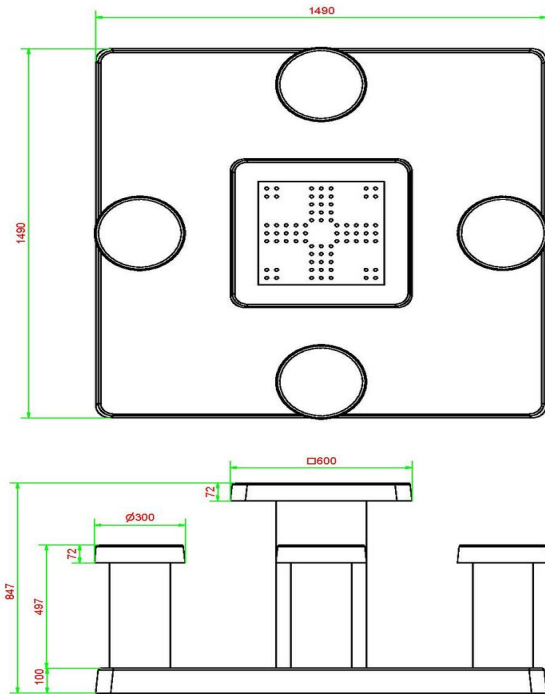

HeBlad
www.HeBlad.com
GT.LD.4

± 900 KG.

Specificaties Ludo-tafel Naturel Beton

Productcode	GT.LD.4	Dikte tafelblad	7 cm
Kleur	Naturel Beton	Hoogte tafelblad	75 cm
Afmetingen (L x B x H)	149 x 149 x 85 cm	Zithoogte	50 cm
Afmetingen tafelblad (L x B)	60 x 60 cm	Afmetingen onderplaat (L x B x H)	600 x 600 x 100 cm
Afmetingen spel	41,5 x 41,5 cm	Gewicht	900 kg

Gerelateerde producten