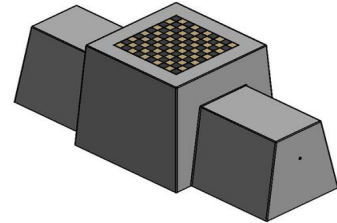

HeBlad
www.HeBlad.com
BB.CK

Gewicht ± 1140 KG.

Specificaties Dambank Natuur Beton

Productcode	BB.CK	Zithoogte	50 cm
Kleur	Natuur Beton	Hoogte tafelblad	70 cm
Afmetingen (L x B x H)	167 x 67 x 70 cm	Gewicht	1140 kg
Afmetingen spel	41,5 x 41,5 cm	Aantal zitplaatsen	2

Gerelateerde producten