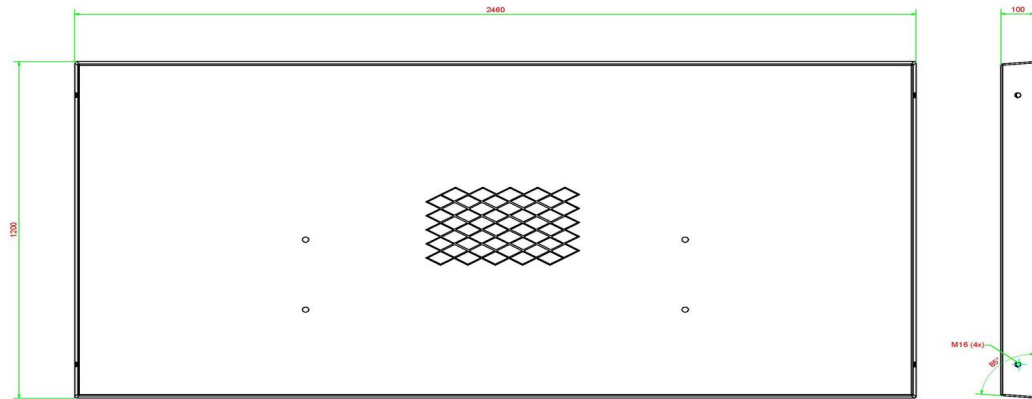

HeBlad
www.HeBlad.com
OP.BB.AB
Gewicht ± 700

Specificaties Onderplaat Bank Antraciet-Beton

Productcode	OP.BB.AB	Gewicht	525 kg
Kleur	Antraciet-Beton	Afwerking onderplaat	Anti-slip ruitprofiel
Afmetingen (L x B x H)	248 x 120 x 7,2 cm	Hijsvoorziening	Betonschroefhuls M16 aan 4 zijdes

Gerelateerde producten