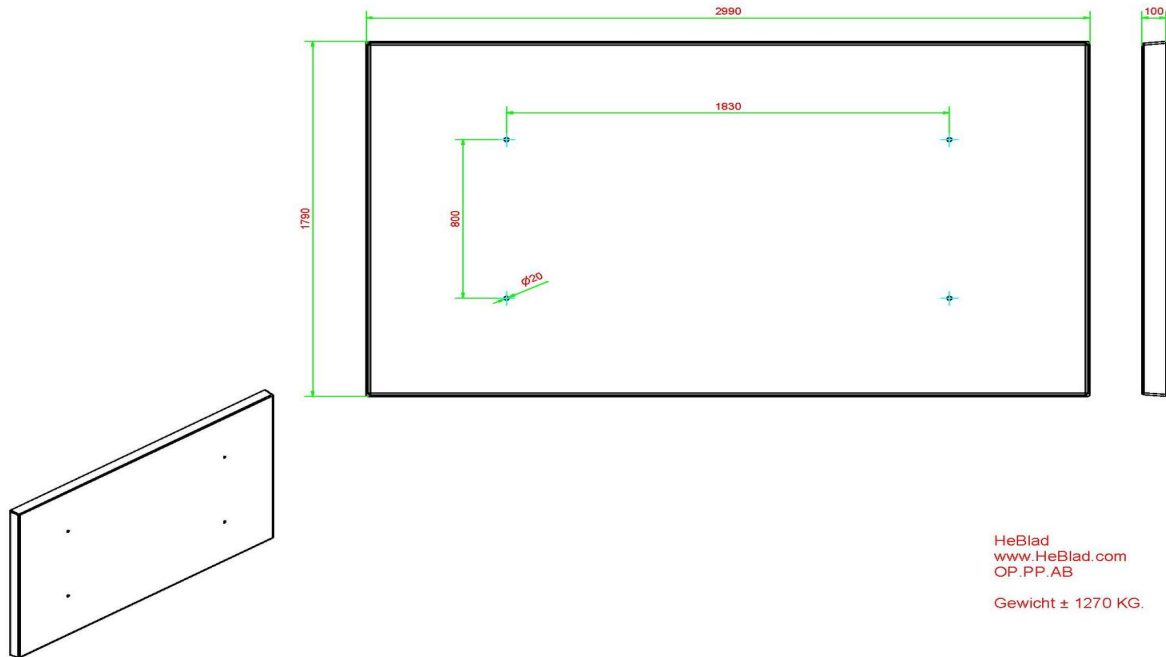

HeBlad
www.HeBlad.com
OP.PP.AB

Gewicht ± 1270 KG.

Specificaties Onderplaat Pingpongtafel Antraciet-Beton

Productcode	OP.PP.AB	Afwerking onderplaat	Glad beton
Kleur	Antraciet-Beton	Hijsvoorziening	Schroefhuizen M16 per lange zijde 2 stuks
Afmetingen (L x B x H)	299 x 179 x 10 cm	Bevestigingsvoorbereiding	Gaten tbv bouten M16
Gewicht	1270 kg		

Gerelateerde producten