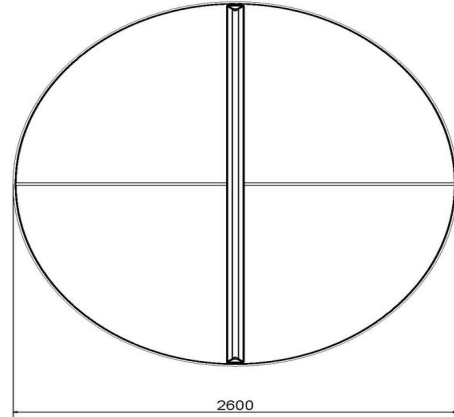

HeBlad
www.HeBlad.com
PP.R.BL

Gewicht ± 1570 KG

Specificaties Pingongtafel Rond Blauw

Productcode	PP.R.BL	Hoogte speelblad	76 cm
Kleur	Blauw - RAL 5005	Nethoogte	14,75 cm
Afmetingen speelblad (L x B)	ø 260 cm	Gewicht	1570 kg
Afmetingen onderkant speelblad	ø 264 cm	Pootafstand	149 cm (hart op hart)
Dikte speelblad	8,4 cm		

Gerelateerde producten