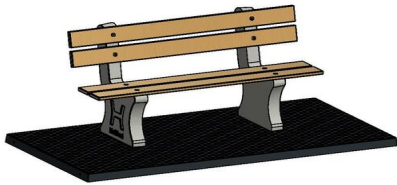

HeBlad
www.HeBlad.com
BB.PBAB.OP

gewicht ± 700 KG.

Specificaties Parkbank met Onderplaat Antraciet-Beton

Productcode	BB.PBAB.OP	Materiaal zitvlak	Bamboe
Kleur	Antraciet-Beton	Aantal zitplaatsen	4
Afmetingen (L x B x H)	248 x 120 x 103 cm	Afmetingen onderplaat (L x B x H)	120 x 7 cm
Afmetingen zitvlak	180 x 30 cm	Afwerking onderplaat	Anti-slip ruitprofiel
Zithoogte	49 cm	Gewicht	700 kg

Gerelateerde producten