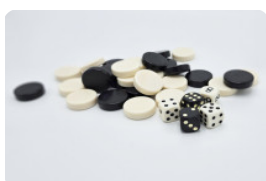

GT.BG.Pieces