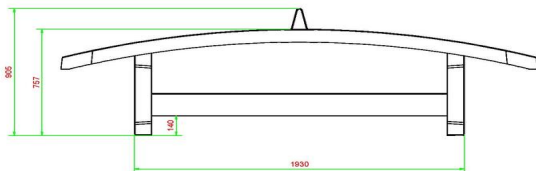

HeBlad
www.HeBlad.com
VV.A
±1385 KG

Specificaties Voetvolleybaltafel Antraciet

Productcode	VV.A	Hoogte speelblad	76 cm
Kleur	Antraciet - RAL 7016	Nethoogte	14,75 cm
Afmetingen speelblad (L x B)	274 x 152 cm	Gewicht	1385 kg
Afmetingen onderkant speelblad	278 x 156 cm	Pootafstand	183 cm (hart op hart)
Dikte speelblad	8,4 cm		

Gerelateerde producten