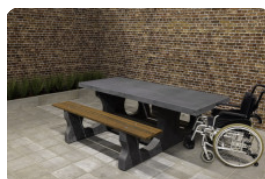

PS.DLAB.RT