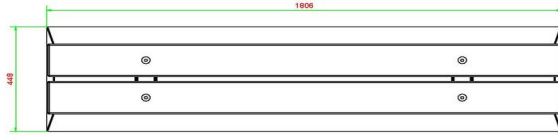

HeBlad
www.HeBlad.com
BB.DL.A

gewicht ± 700 KG.

Specificaties Betonbank DeLuxe Antraciet

Productcode	BB.DL.A	Zithoogte	50 cm
Kleur	Antraciet gelakt, RAL 7016	Materiaal zitvlak	Bamboe
Afmetingen (L x B x H)	180 x 45 x 50 cm	Aantal zitplaatsen	4
Afmetingen zitvlak	180 x 30 cm	Gewicht	700 kg

Gerelateerde producten