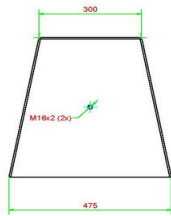

HeBlad
www.HeBlad.nl
BB.ST

Gewicht ± 800 KG

Specificaties Betonbank Standaard

Productcode	BB.ST	Zithoogte	47,5 cm
Kleur	Naturel Beton	Materiaal zitvlak	Beton
Afmetingen (L x B x H)	180 x 50 x 47,5 cm	Aantal zitplaatsen	4
Afmetingen zitvlak	175 x 30 cm	Gewicht	800 kg