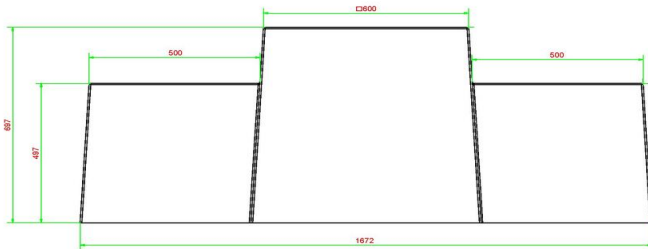

HeBlad
www.HeBlad.com
BB.CK

Gewicht ± 1140 KG.

Specificaties Dambank Natuur Beton

Productcode	BB.CK	Zithoogte	50 cm
Kleur	Natuur Beton	Hoogte tafelblad	70 cm
Afmetingen (L x B x H)	167 x 67 x 70 cm	Gewicht	1140 kg
Afmetingen spel	41,5 x 41,5 cm	Aantal zitplaatsen	2

Gerelateerde producten