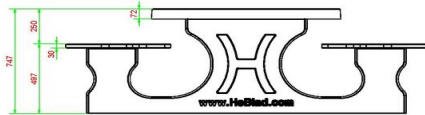

Andere modellen picknicksets van HeBlad

Picknicksets zijn bij ons in veel verschillende uitvoering beschikbaar, zowel in vorm en kleur als in afmeting en uitvoering. In de serie antraciet gelakt heeft u keuze uit de picknickset standaard antraciet, DeLuxe antraciet, standaard antraciet ovaal, DeLuxe antraciet ovaal, DeLuxe antraciet rolstoeltoegankelijk, standaard antraciet rolstoeltoegankelijk en standaard XL antraciet. Dit zelfde aanbod geldt ook voor de naturel beton uitvoeringen en antraciet betonnen picknicksets. Op de pagina picknicksets heeft u duidelijk zicht op alle soorten picknicksets die we aanbieden. Heeft u hier vragen over, neem dan contact met ons op.