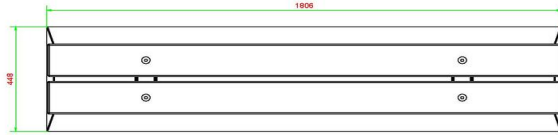

HeBlad
www.HeBlad.com
BB.DL.AB

gewicht ± 700 KG.

Specificaties Bank DeLuxe Antraciet-Beton

Productcode	BB.DL.AB	Zithoogte	50 cm
Kleur	Antraciet-Beton	Materiaal zitvlak	Bamboe
Afmetingen (L x B x H)	180 x 45 x 50 cm	Aantal zitplaatsen	4
Afmetingen zitvlak	180 x 30 cm	Gewicht	700 kg

Gerelateerde producten