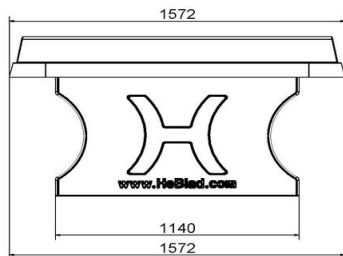

HeBlad
www.HeBlad.com
PP.AR.NT

Gewicht ± 1360 KG

Specificaties Pingpongtafel Afgerond Naturel Beton

Productcode	PP.AR.NT	Hoogte speelblad	76 cm
Kleur	Naturel Beton	Nethoogte	14,75 cm
Afmetingen speelblad (L x B)	274 x 152 cm	Gewicht	1360 kg
Afmetingen onderkant speelblad	279 x 157 cm	Pootafstand	183 cm (hart op hart)
Dikte speelblad	8,4 cm		

Gerelateerde producten