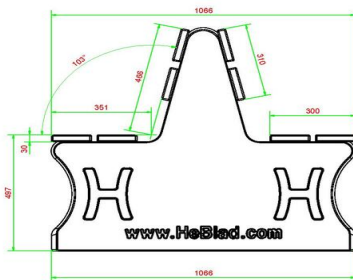

HeBlad
www.HeBlad.com
BB.PBAB.DUO
±350 KG

Specificaties Parkbank Duo Antraciet-Beton

Productcode	BB.PBAB.DUO	Materiaal zitvlak	Bamboe
Kleur	Antraciet-Beton	Zithoek	103 graden
Afmetingen (L x B x H)	180 x 106 x 94 cm	Aantal zitplaatsen	8
Zithoogte	50 cm	Gewicht	350 kg
Afmetingen zitvlak	180 x 30 cm	Pootafstand	111 cm (hart op hart)

Gerelateerde producten