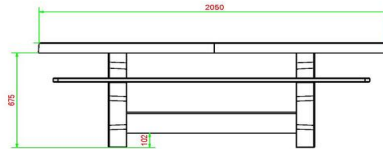

Andere modellen picknicksets van HeBlad

Picknicksets zijn bij ons in veel verschillende uitvoering beschikbaar, zowel in vorm en kleur als in afmeting en uitvoering. In de serie antraciet gelakt heeft u keuze uit de picknickset standaard antraciet, DeLuxe antraciet, standaard antraciet ovaal, DeLuxe antraciet ovaal, DeLuxe antraciet rolstoeltoegankelijk, standaard antraciet rolstoeltoegankelijk en standaard XL antraciet. Dit zelfde aanbod geldt ook voor de naturel beton uitvoeringen en antraciet betonnen picknicksets. Op de pagina picknicksets heeft u duidelijk zicht op alle soorten picknicksets die we aanbieden. Heeft u hier vragen over, neem dan contact met ons op.