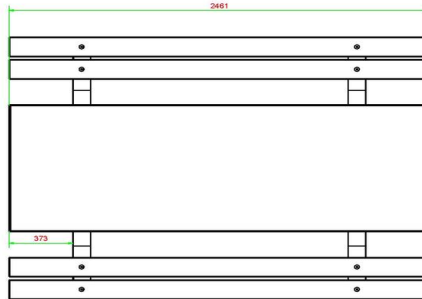

HeBlad
www.HeBlad.com
PS.DL.246

± 875 KG.

Specificaties Picknickset DeLuxe 246cm

Productcode	PS.DL.246	Zithoogte	50 cm
Kleur	Naturel Beton	Materiaal zitvlak	Bamboe
Afmetingen (L x B x H)	246 x 193 x 75 cm	Pootafstand	161 cm (hart op hart)
Afmetingen tafelblad (L x B)	246 x 90 cm	Gewicht	880 kg
Dikte tafelblad	7 cm	Aantal zitplaatsen	10
Hoogte tafelblad	75 cm		