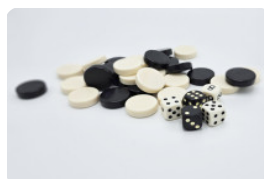

GT.BG.Pieces