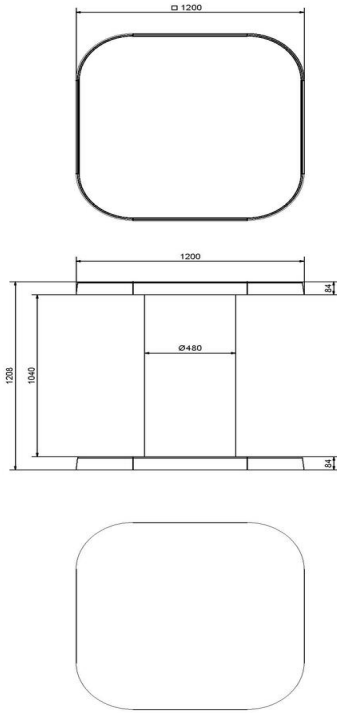

HeBlad
www.HeBlad.com
HB.ST
Gewicht ± 830 KG

Specificaties Statafel Naturel Beton

Productcode	HB.ST	Hoogte tafelblad	113 cm
Kleur	Naturel Beton	Dikte tafelblad	8,5 cm
Afmetingen (L x B x H)	120 x 120 x 113 cm	Gewicht	985 kg
Afmetingen tafelblad (L x B)	120 x 120 cm		