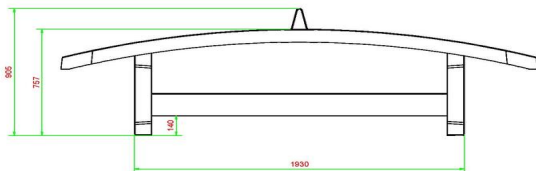

HeBlad
www.HeBlad.com
VV.GR
±1385 KG

Specificaties Voetvolleybaltafel Groen

Productcode	VV.GR	Hoogte speelblad	76 cm
Kleur	Groen - RAL 6009	Nethoogte	14,75 cm
Afmetingen speelblad (L x B)	274 x 152 cm	Gewicht	1385 kg
Afmetingen onderkant speelblad	278 x 156 cm	Pootafstand	183 cm (hart op hart)
Dikte speelblad	8,4 cm		

Gerelateerde producten