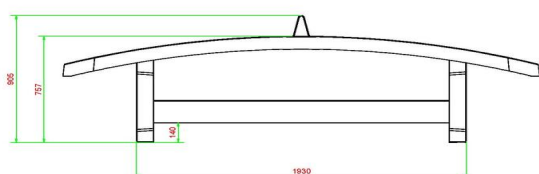

HeBlad
www.HeBlad.com
VV.BL
±1385 KG

Specificaties Voetvolleybaltafel Blauw

Productcode	VV.BL	Hoogte speelblad	76 cm
Kleur	Blauw - RAL 5005	Nethoogte	14,75 cm
Afmetingen speelblad (L x B)	274 x 152 cm	Gewicht	1385 kg
Afmetingen onderkant speelblad	278 x 156 cm	Pootafstand	183 cm (hart op hart)
Dikte speelblad	8,4 cm		

Gerelateerde producten