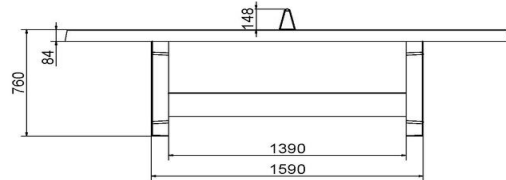

HeBlad
www.HeBlad.com
PP.R.NT

Gewicht ± 1570 KG

Specificaties Pingongtafel Rond Naturel Beton

Productcode	PP.R.NT	Hoogte speelblad	76 cm
Kleur	Naturel Beton	Nethoogte	14,75 cm
Afmetingen speelblad (L x B)	ø 260 cm	Gewicht	1570 kg
Afmetingen onderkant speelblad	ø 264 cm	Pootafstand	149 cm (hart op hart)
Dikte speelblad	8,4 cm		

Gerelateerde producten