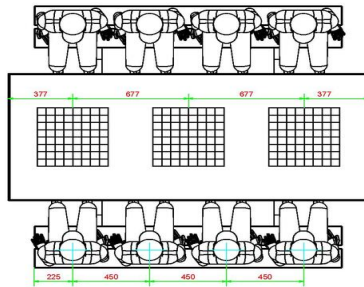

HeBlad
www.HeBlad.com
PS.DL.GT.111
± 780 KG.

Specificaties Multi-Spellentafel (1-1-1) DeLuxe

Productcode	PS.DL.GT.111	Hoogte tafelblad	75 cm
Kleur	Naturel Beton	Zithoogte	50 cm
Afmetingen (L x B x H)	210 x 193 x 75 cm	Materiaal zitvlak	Bamboe
Afmetingen tafelblad (L x B)	210 x 90 cm	Pootafstand	111 cm (hart op hart)
Afmetingen spel	41,5 x 41,5 cm	Gewicht	780 kg
Dikte tafelblad	7 cm		