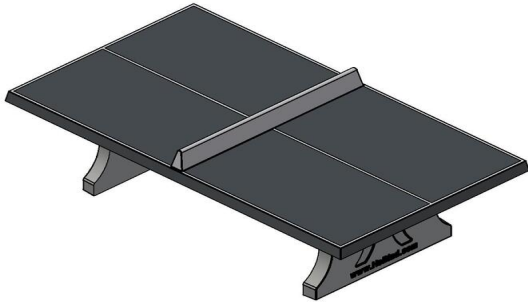

HeBlad
www.HeBlad.com
PP.A
Gewicht ± 1360 KG

Specificaties Pingongtafel Antraciet

Productcode	PP.A	Hoogte speelblad	76 cm
Kleur	Antraciet - RAL 7016	Nethoogte	14,75 cm
Afmetingen speelblad (L x B)	274 x 152 cm	Gewicht	1360 kg
Afmetingen onderkant speelblad	278 x 156 cm	Pootafstand	183 cm (hart op hart)
Dikte speelblad	8,4 cm		

Gerelateerde producten