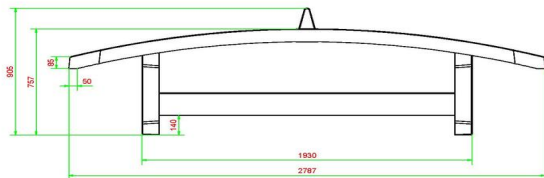

****Bij aanschaf van een HeBlad voetvolleybaltafel wordt gratis een voetbal meegeleverd.**

Wij adviseren de voetvolleybaltafel te plaatsen op een obstakelvrije ruimte van 10 x 8 meter.

Behendige voetballers hebben ook voldoende aan een kleinere vrije ruimte.