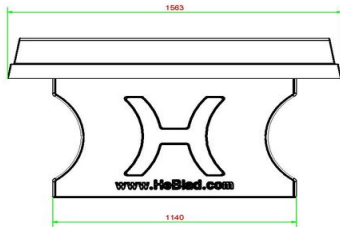

HeBlad
www.HeBlad.com
PP.AB
Gewicht ± 1360 KG

Specificaties Pingongtafel Antraciet-Beton

Productcode	PP.AB	Hoogte speelblad	76 cm
Kleur	Antraciet-Beton	Nethoogte	14,75 cm
Afmetingen speelblad (L x B)	274 x 152 cm	Gewicht	1360 kg
Afmetingen onderkant speelblad	278 x 156 cm	Pootafstand	183 cm (hart op hart)
Dikte speelblad	8,4 cm		

Gerelateerde producten