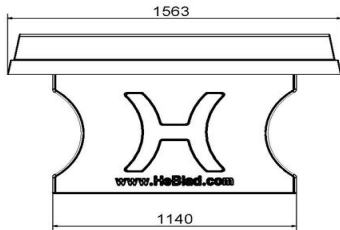

HeBlad
www.HeBlad.com
PP.BL
Gewicht ± 1360 KG

Specificaties Pingongtafel Blauw

Productcode	PP.BL	Hoogte speelblad	76 cm
Kleur	Blauw - RAL 5005	Nethoogte	14,75 cm
Afmetingen speelblad (L x B)	274 x 152 cm	Gewicht	1360 kg
Afmetingen onderkant speelblad	278 x 156 cm	Pootafstand	183 cm (hart op hart)
Dikte speelblad	8,4 cm		

Gerelateerde producten