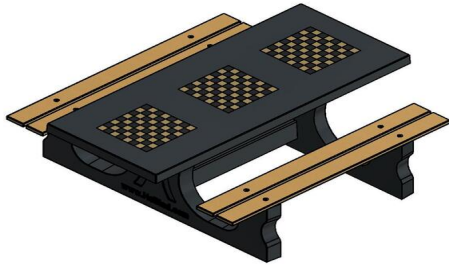

HeBlad
www.HeBlad.com
PS.DLAB.GT.111

± 780 KG.

Specificaties Multi-Spellentafel (1-1-1) DeLuxe Antraciet-Beton

Productcode	PS.DLAB.GT.111	Hoogte tafelblad	75 cm
Kleur	Antraciet-Beton	Zithoogte	50 cm
Afmetingen (L x B x H)	210 x 193 x 75 cm	Materiaal zitvlak	Bamboe
Afmetingen tafelblad (L x B)	210 x 90 cm	Pootafstand	111 cm (hart op hart)
Afmetingen spel	41,5 x 41,5 cm	Gewicht	780 kg

Gerelateerde producten