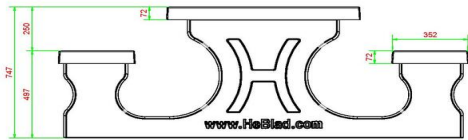

HeBlad
www.HeBlad.com
PS.STAB.GT.132
± 950 KG.

Specificaties Multi-Spellentafel (1-3-2) Standaard Antraciet-Beton

Productcode	PS.STAB.GT.132	Dikte tafelblad	7 cm
Kleur	Antraciet-Beton	Zithoogte	50 cm
Afmetingen (L x B x H)	210 x 193 x 75 cm	Gewicht	950 kg
Afmetingen tafelblad (L x B)	210 x 90 cm	Materiaal zitvlak	Beton
Afmetingen spel	41,5 x 41,5 cm	Pootafstand	111 cm (hart op hart)

Gerelateerde producten