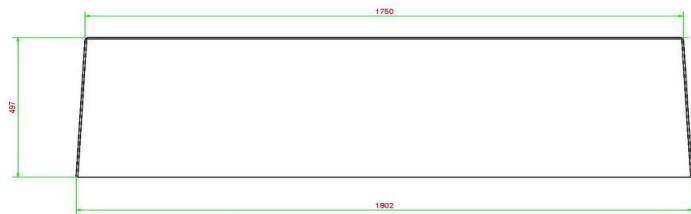

HeBlad
www.HeBlad.com
BB.ST.AB

Gewicht ± 800 KG

Specificaties Betonbank Standaard Antraciet-Beton

Productcode	BB.ST.AB	Zithoogte	50 cm
Kleur	Antraciet-Beton	Materiaal zitvlak	Beton
Afmetingen (L x B x H)	180 x 47,5 x 50 cm	Aantal zitplaatsen	4
Afmetingen zitvlak	175 x 30 cm	Gewicht	800 kg

Gerelateerde producten