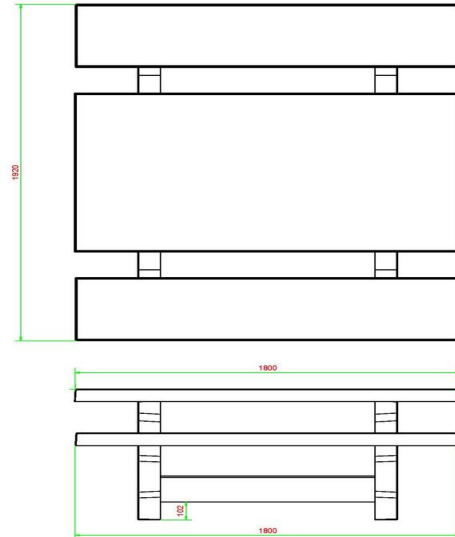

HeBlad
www.HeBlad.com
PS.ST.AB
± 905 KG.

Specificaties Picknickset Standaard Antraciet-Beton

Productcode	PS.ST.AB	Zithoogte	50 cm
Kleur	Antraciet-Beton	Materiaal zitvlak	Beton
Afmetingen (L x B x H)	180 x 192 x 75 cm	Pootafstand	111 cm (hart op hart)
Afmetingen tafelblad (L x B)	180 x 90 cm	Gewicht	905 kg
Dikte tafelblad	7 cm	Aantal zitplaatsen	8
Hoogte tafelblad	75 cm		

Gerelateerde producten