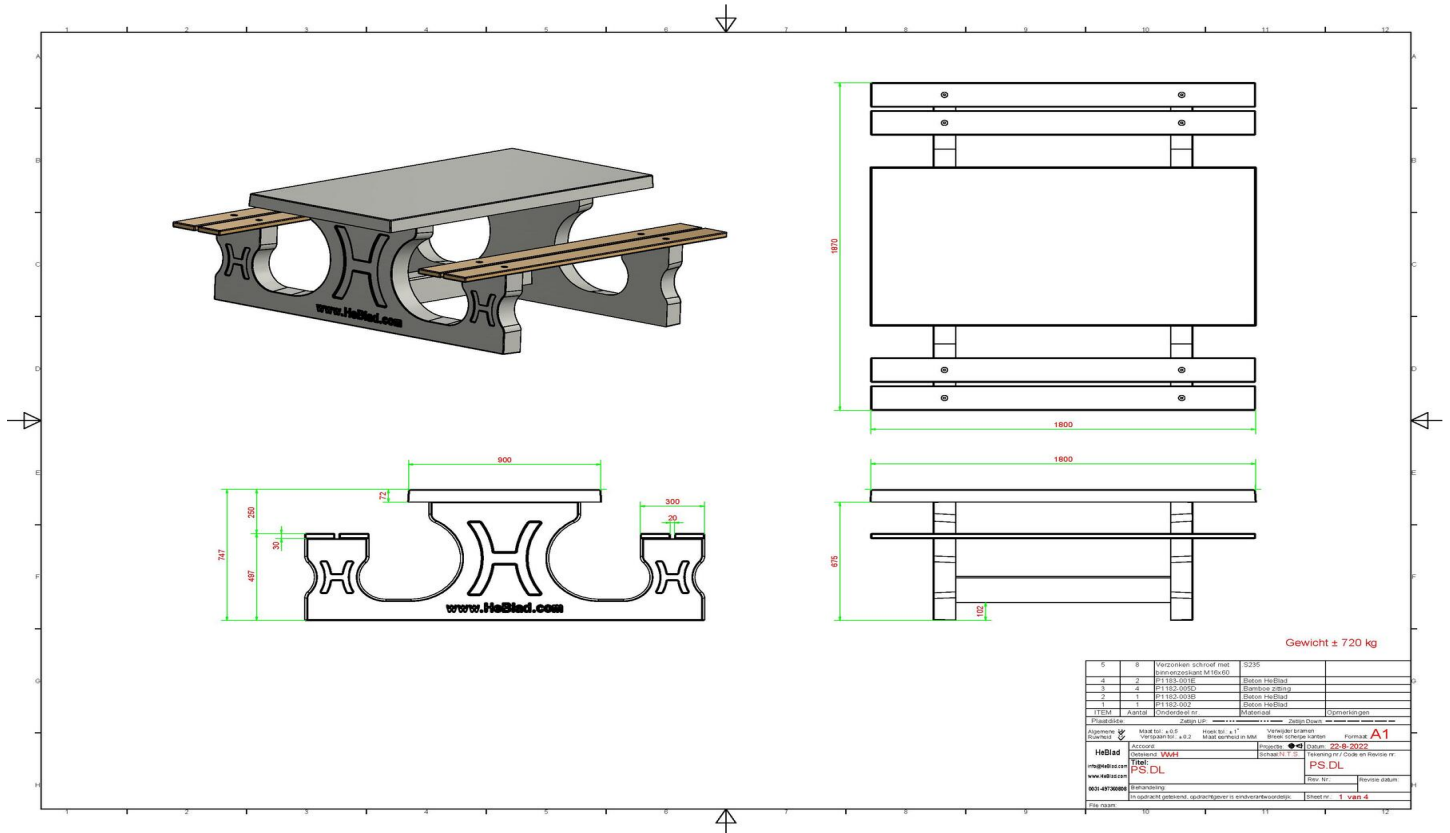

Specificaties Picknickset DeLuxe

Productcode	PS.DL	Zithoogte	50 cm
Kleur	Naturel Beton	Materiaal zitvlak	Bamboe
Afmetingen (L x B x H)	180 x 187 x 75 cm	Pootafstand	111 cm (hart op hart)
Afmetingen tafelblad (L x B)	180 x 90 cm	Gewicht	720 kg
Dikte tafelblad	7 cm	Aantal zitplaatsen	8
Hoogte tafelblad	75 cm		

Gerelateerde producten