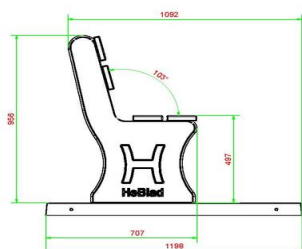

HeBlad
www.HeBlad.com
BB.PB.OP

gewicht ± 700 KG.

Specificaties Parkbank met Onderplaat

Productcode	BB.PB.OP	Materiaal zitvlak	Bamboe
Kleur	Naturel Beton	Aantal zitplaatsen	4
Afmetingen (L x B x H)	248 x 120 x 103 cm	Afmetingen onderplaat (L x B x H)	2480 x 120 x 7 cm
Afmetingen zitvlak	180 x 30 cm	Afwerking onderplaat	Anti-slip ruitprofiel
Zithoogte	49 cm	Gewicht	700 kg
Zithoek	103 graden		

Gerelateerde producten